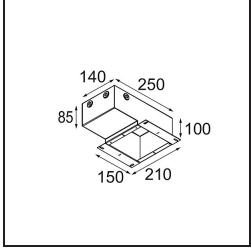

11624030 Installation Housing 140x250x100x210