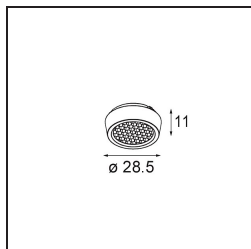

Specifications

Materiale	11490109
Tipo di Sorgente	LED
Tipologia LED	CREE 1304
Tecnologie LED	COB
CRI	Min. 90
Temperatura di colore della luce	3000K
Vita utile	L90B10 @50.000 ore
Lampadina inclusa	Sì
Numero di fonte luminosa	1
Codice di flusso CIE	98 99 100 100 80
Binning (SDCM)	2
Direzione della luce	Diretta
Ottiche	Riflettore
Fascio misurato (°)	25,4
Volt in ingresso	Necessario driver a corrente costante
Classificazione elettrica	III
Grado IP	20
Test filo a caldo (°C)	960
Interno/Esterno	Interno
Applicazione	Soffitto, Parete
Montaggio	Incassato
Foro d'incasso (mm)	65
Profondità di montaggio (mm)	55,0
Orientabilità	H 360° V 60°
Distanza dall'oggetto illuminato (m)	0,1
Colore primario & Finitura primaria	Bianco, Strutturata
Peso lordo (g)	256,0
Corrente di azionamento (mA)	350 500 700
Min. forward voltage (Vf)	7.5 7.8 8.1
Max. forward voltage (Vf)	9.5 9.8 10.1
Connected load (W)	3.0 4.4 6.4
Flusso luminoso per lampade (lm)	275 370 478
Efficienza (lm/W)	92 84 75

Livello abbagliamento	18	19	20
-----------------------	----	----	----

TM30 & CRI diagram

Light distribution & beam diagram

Accessorio Ottico

14192032 Snoot 26 Black Matt

14191032 Honeycomb 26 Black Matt

14193032 Crossblade 26 Black Matt