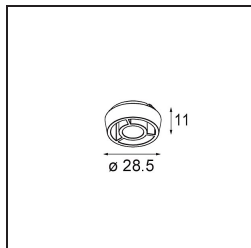

Specifications

Materiale	11490109
Tipo di Sorgente	LED
Tipologia LED	CREE 1304
Tecnologie LED	COB
CRI	Min. 90
Temperatura di colore della luce	3000K
Vita utile	L90B10 @50.000 ore
Lampadina inclusa	Sì
Numero di fonte luminosa	1
Codice di flusso CIE	98 99 100 100 80
Binning (SDCM)	2
Direzione della luce	Diretta
Ottiche	Riflettore
Fascio misurato (°)	25,4
Volt in ingresso	Necessario driver a corrente costante
Classificazione elettrica	III
Grado IP	20
Test filo a caldo (°C)	960
Interno/Esterno	Interno
Applicazione	Soffitto, Parete
Montaggio	Incassato
Foro d'incasso (mm)	65
Profondità di montaggio (mm)	55,0
Orientabilità	H 360° V 60°
Distanza dall'oggetto illuminato (m)	0,1
Colore primario & Finitura primaria	Bianco, Strutturata
Peso lordo (g)	256,0
Corrente di azionamento (mA)	350 500 700
Min. forward voltage (Vf)	7.5 7.8 8.1
Max. forward voltage (Vf)	9.5 9.8 10.1
Connected load (W)	3.0 4.4 6.4
Flusso luminoso per lampade (lm)	275 370 478
Efficienza (lm/W)	92 84 75

Livello abbagliamento	18	19	20
-----------------------	----	----	----

TM30 & CRI diagram

Light distribution & beam diagram

Accessorio Ottico

14192032 Snoot 26 Black Matt

14191032 Honeycomb 26 Black Matt

14193032 Crossblade 26 Black Matt