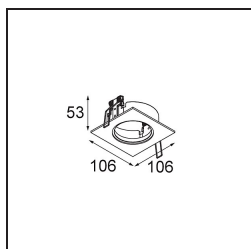

Accessori Decorativi

14042009 K-Set 72 1x White Structure

14042032 K-Set 72 1x Black Structure