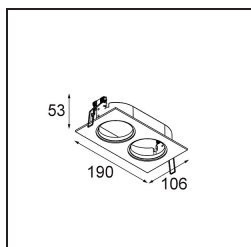

14042132 K-Set 72 2x Black Structure

14042109 K-Set 72 2x White Structure

Accessori Installazione