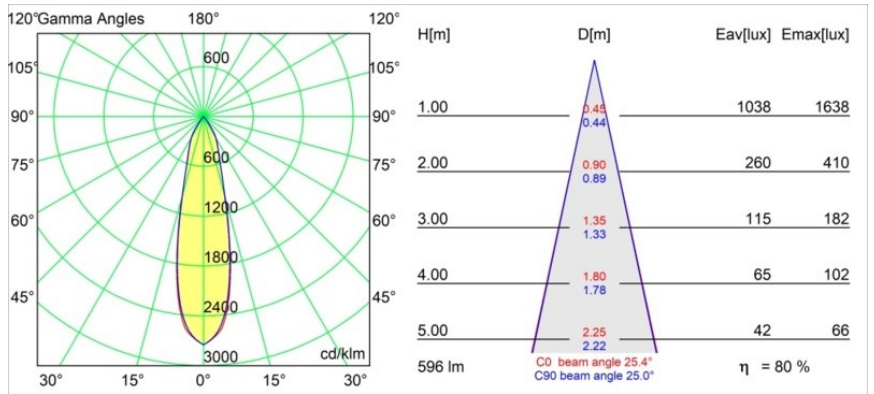

Specifications

Materiale	11490109
Tipo di Sorgente	LED
Tipologia LED	CREE 1304
Tecnologie LED	COB
CRI	Min. 90
Temperatura di colore della luce	3000K
Vita utile	L90B10 @50.000 ore
Lampadina inclusa	Sì
Numero di fonte luminosa	1
Codice di flusso CIE	98 99 100 100 80
Binning (SDCM)	2
Direzione della luce	Diretta
Ottiche	Riflettore
Fascio misurato (°)	25,4
Volt in ingresso	Necessario driver a corrente costante
Classificazione elettrica	III
Grado IP	20
Test filo a caldo (°C)	960
Interno/Esterno	Interno
Applicazione	Soffitto, Parete
Montaggio	Incassato
Foro d'incasso (mm)	65
Profondità di montaggio (mm)	55,0
Orientabilità	H 360° V 60°
Distanza dall'oggetto illuminato (m)	0,1
Colore primario & Finitura primaria	Bianco, Strutturata
Peso lordo (g)	256,0
Corrente di azionamento (mA)	350 500 700
Min. forward voltage (Vf)	7.5 7.8 8.1
Max. forward voltage (Vf)	9.5 9.8 10.1
Connected load (W)	3.0 4.4 6.4
Flusso luminoso per lampade (lm)	275 370 478
Efficienza (lm/W)	92 84 75

Livello abbagliamento	18	19	20
-----------------------	----	----	----

TM30 & CRI diagram

Light distribution & beam diagram

Accessorio Ottico

14192032 Snoot 26 Black Matt

14191032 Honeycomb 26 Black Matt

14193032 Crossblade 26 Black Matt