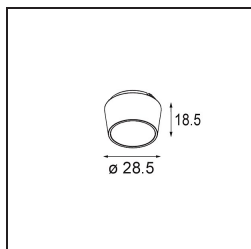

Specifications

Materiale	11490109
Tipo di Sorgente	LED
Tipologia LED	CREE 1304
Tecnologie LED	COB
CRI	Min. 90
Temperatura di colore della luce	3000K
Vita utile	L90B10 @50.000 ore
Lampadina inclusa	Sì
Numero di fonte luminosa	1
Codice di flusso CIE	98 99 100 100 80
Binning (SDCM)	2
Direzione della luce	Diretta
Ottiche	Riflettore
Fascio misurato (°)	25,4
Volt in ingresso	Necessario driver a corrente costante
Classificazione elettrica	III
Grado IP	20
Test filo a caldo (°C)	960
Interno/Esterno	Interno
Applicazione	Soffitto, Parete
Montaggio	Incassato
Foro d'incasso (mm)	65
Profondità di montaggio (mm)	55,0
Orientabilità	H 360° V 60°
Distanza dall'oggetto illuminato (m)	0,1
Colore primario & Finitura primaria	Bianco, Strutturata
Peso lordo (g)	256,0
Corrente di azionamento (mA)	350 500 700
Min. forward voltage (Vf)	7.5 7.8 8.1
Max. forward voltage (Vf)	9.5 9.8 10.1
Connected load (W)	3.0 4.4 6.4
Flusso luminoso per lampade (lm)	275 370 478
Efficienza (lm/W)	92 84 75

Livello abbagliamento	18	19	20
-----------------------	----	----	----

TM30 & CRI diagram

Light distribution & beam diagram

Accessorio Ottico

14192032 Snoot 26 Black Matt

14191032 Honeycomb 26 Black Matt

14193032 Crossblade 26 Black Matt