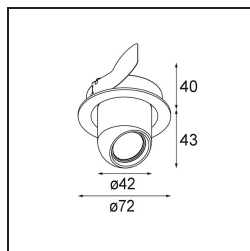

Specifications

Materiale	11490109
Tipo di Sorgente	LED
Tipologia LED	CREE 1304
Tecnologie LED	COB
CRI	Min. 90
Temperatura di colore della luce	3000K
Vita utile	L90B10 @50.000 ore
Lampadina inclusa	Sì
Numero di fonte luminosa	1
Codice di flusso CIE	98 99 100 100 80
Binning (SDCM)	2
Direzione della luce	Diretta
Ottiche	Riflettore
Fascio misurato (°)	25,4
Volt in ingresso	Necessario driver a corrente costante
Classificazione elettrica	III
Grado IP	20
Test filo a caldo (°C)	960
Interno/Esterno	Interno
Applicazione	Soffitto, Parete
Montaggio	Incassato
Foro d'incasso (mm)	65
Profondità di montaggio (mm)	55,0
Orientabilità	H 360° V 60°
Distanza dall'oggetto illuminato (m)	0,1
Colore primario & Finitura primaria	Bianco, Strutturata
Peso lordo (g)	256,0
Corrente di azionamento (mA)	350 500 700
Min. forward voltage (Vf)	7.5 7.8 8.1
Max. forward voltage (Vf)	9.5 9.8 10.1
Connected load (W)	3.0 4.4 6.4
Flusso luminoso per lampade (lm)	275 370 478
Efficienza (lm/W)	92 84 75