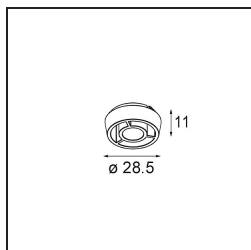

### Caractéristiques

Matériaux	11490109
Type de Source Lumineuse	LED
Type de LED	CREE 1304
Technologie LED	LED COB
CRI	Min. 90
Température de Couleur	3000K
Durée de Vie	L90B10 à 50 000 heures
Ampoule incluse	Oui
Nombre de Sources Lumineuses	1
Code de flux CIE	98 99 100 100 80
Groupement (SDCM)	2
Direction de la Lumière	Bas
Optique	Réflecteur
Faisceau mesuré (°)	25,4
Tension d'Entrée	Driver à Courant Constant Requis
Classe Électrique	III
Indice de protection IP	20
Essai au fil incandescent (°C)	960
Intérieur/extérieur	Intérieur
Application	Plafond, Mur
Montage	Encastré
Taille de découpe (mm)	ø65
Profondeur de montage (mm)	55,0
Ajustabilité	H 360° V 60°
Distance avec l'Objet Éclairé (m)	0,1
Couleur Principale & Finition Principale	Blanc, Structure
Poids brut (g)	256,0
Courant du driver (mA)	350      500      700
Min. forward voltage (Vf)	7,5      7,8      8,1
Max. forward voltage (Vf)	9,5      9,8      10,1
Connected load (W)	3,0      4,4      6,4
Flux lumineux par lampe (lm)	275      370      478
Efficacité (lm/W)	92      84      75

---

UGR	18	19	20
-----	----	----	----

---

**TM30 & CRI diagrammes**

**Distribution de Lumière & Schéma de Faisceau**

**Accessoires d'Eclairage optiques**

**14192032** Snoot 26 Black Matt

**14191032** Honeycomb 26 Black Matt