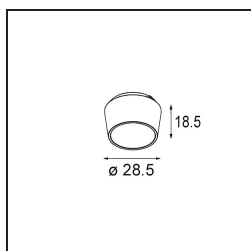

---

UGR	18	19	20
-----	----	----	----

---

**TM30 & CRI diagrammes**

**Distribution de Lumière & Schéma de Faisceau**

**Accessoires d'Eclairage optiques**

**14192032** Snoot 26 Black Matt

**14191032** Honeycomb 26 Black Matt