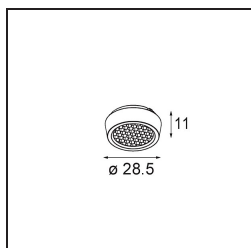

### Caractéristiques

Matériaux	11490109
Type de Source Lumineuse	LED
Type de LED	CREE 1304
Technologie LED	LED COB
CRI	Min. 90
Température de Couleur	3000K
Durée de Vie	L90B10 à 50 000 heures
Ampoule incluse	Oui
Nombre de Sources Lumineuses	1
Code de flux CIE	98 99 100 100 80
Groupement (SDCM)	2
Direction de la Lumière	Bas
Optique	Réflecteur
Faisceau mesuré (°)	25,4
Tension d'Entrée	Driver à Courant Constant Requis
Classe Électrique	III
Indice de protection IP	20
Essai au fil incandescent (°C)	960
Intérieur/extérieur	Intérieur
Application	Plafond, Mur
Montage	Encastré
Taille de découpe (mm)	ø65
Profondeur de montage (mm)	55,0
Ajustabilité	H 360° V 60°
Distance avec l'Objet Éclairé (m)	0,1
Couleur Principale & Finition Principale	Blanc, Structure
Poids brut (g)	256,0
Courant du driver (mA)	350      500      700
Min. forward voltage (Vf)	7,5      7,8      8,1
Max. forward voltage (Vf)	9,5      9,8      10,1
Connected load (W)	3,0      4,4      6,4
Flux lumineux par lampe (lm)	275      370      478
Efficacité (lm/W)	92      84      75

---

UGR	18	19	20
-----	----	----	----

---

**TM30 & CRI diagrammes**

**Distribution de Lumière & Schéma de Faisceau**

**Accessoires d'Eclairage optiques**

**14192032** Snoot 26 Black Matt

**14191032** Honeycomb 26 Black Matt