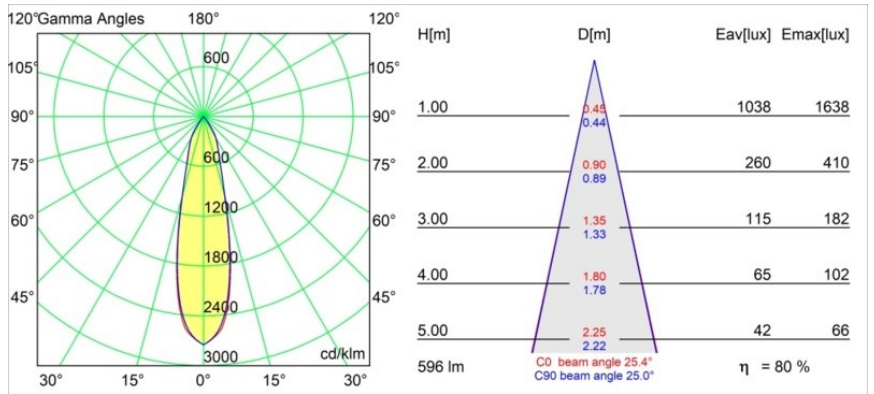

### Caractéristiques

Matériaux	11490109
Type de Source Lumineuse	LED
Type de LED	CREE 1304
Technologie LED	LED COB
CRI	Min. 90
Température de Couleur	3000K
Durée de Vie	L90B10 à 50 000 heures
Ampoule incluse	Oui
Nombre de Sources Lumineuses	1
Code de flux CIE	98 99 100 100 80
Groupement (SDCM)	2
Direction de la Lumière	Bas
Optique	Réflecteur
Faisceau mesuré (°)	25,4
Tension d'Entrée	Driver à Courant Constant Requis
Classe Électrique	III
Indice de protection IP	20
Essai au fil incandescent (°C)	960
Intérieur/extérieur	Intérieur
Application	Plafond, Mur
Montage	Encastré
Taille de découpe (mm)	ø65
Profondeur de montage (mm)	55,0
Ajustabilité	H 360° V 60°
Distance avec l'Objet Éclairé (m)	0,1
Couleur Principale & Finition Principale	Blanc, Structure
Poids brut (g)	256,0
Courant du driver (mA)	350      500      700
Min. forward voltage (Vf)	7,5      7,8      8,1
Max. forward voltage (Vf)	9,5      9,8      10,1
Connected load (W)	3,0      4,4      6,4
Flux lumineux par lampe (lm)	275      370      478
Efficacité (lm/W)	92      84      75

---

UGR	18	19	20
-----	----	----	----

---

**TM30 & CRI diagrammes**

**Distribution de Lumière & Schéma de Faisceau**

**Accessoires d'Eclairage optiques**

**14192032** Snoot 26 Black Matt

**14191032** Honeycomb 26 Black Matt