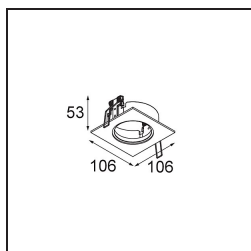

Accessoires d'Eclairage décoratives

14042009 K-Set 72 1x White Structure

14042032 K-Set 72 1x Black Structure