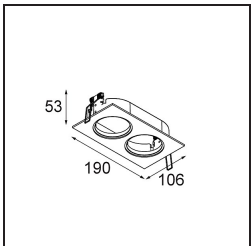

14042132 K-Set 72 2x Black Structure

14042109 K-Set 72 2x White Structure

Accesorios Instalación