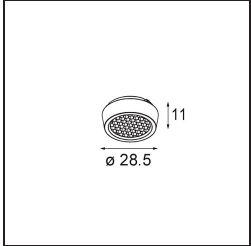

Date
Customer
Project
Type

Pupil Recessed Adjustable 72 1x LED 3000K Medium DE White Structure

Specifications

Material	11490109
Tipo de fuente de luz	LED
Tipo de LED	CREE 1304
Tecnología LED	COB LED
CRI	Min. 90
Temperatura del color	3000K
Vida Útil	L90B10 @50.000 horas
Lámpara Incluida	Sí
Número de fuentes de luz	1
Código de flujo CIE	98 99 100 100 80
Binning (SDCM)	2
Dirección de la luz	Directo
Óptica	Reflector
Ángulo de Apertura medido (°)	25,4
Voltaje de entrada	Driver de corriente constante requerido
Clasificación eléctrica	III
Clasificación del IP	20
Clasificación de hilo incandescente (°C)	960
Interior/Exterior	Interior
Aplicación	Techo, Pared
Montaje	Empotrado
Tamaño de corte (mm)	ø65
Profundidad de montaje (mm)	55,0
Ajustabilidad	H 360° V 60°
Distancia al objeto iluminado (m)	0,1
Color principal & Acabado principal	Blanco, Estructura
Peso bruto (g)	256,0
Corriente de accionamiento (mA)	350 500 700
Min. forward voltage (Vf)	7,5 7,8 8,1
Max. forward voltage (Vf)	9,5 9,8 10,1
Connected load (W)	3,0 4,4 6,4
Flujo luminoso por lámpara (lm)	275 370 478
Eficacia (lm/W)	92 84 75

Índice de deslumbramiento	18	19	20
------------------------------	----	----	----

TM30 & CRI diagram

Light distribution & beam diagram

Accesorios Opticos

14192032 Snoot 26 Black Matt

14191032 Honeycomb 26 Black Matt