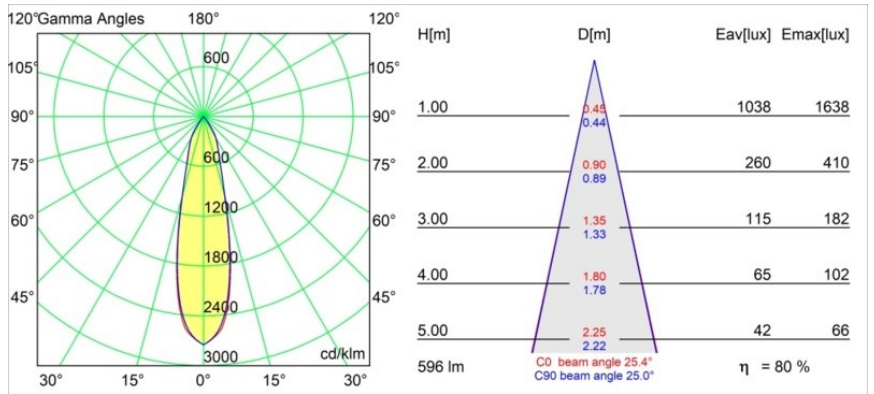

Light distribution & beam diagram