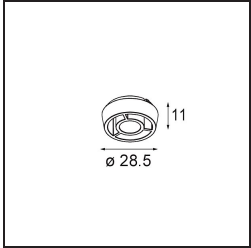

Date
Customer
Project
Type

Pupil Recessed Adjustable 72 1x LED 3000K Medium DE White Structure

Specifications

Material	11490109
Tipo de fuente de luz	LED
Tipo de LED	CREE 1304
Tecnología LED	COB LED
CRI	Min. 90
Temperatura del color	3000K
Vida Útil	L90B10 @50.000 horas
Lámpara Incluida	Sí
Número de fuentes de luz	1
Código de flujo CIE	98 99 100 100 80
Binning (SDCM)	2
Dirección de la luz	Directo
Óptica	Reflector
Ángulo de Apertura medido (°)	25,4
Voltaje de entrada	Driver de corriente constante requerido
Clasificación eléctrica	III
Clasificación del IP	20
Clasificación de hilo incandescente (°C)	960
Interior/Exterior	Interior
Aplicación	Techo, Pared
Montaje	Empotrado
Tamaño de corte (mm)	ø65
Profundidad de montaje (mm)	55,0
Ajustabilidad	H 360° V 60°
Distancia al objeto iluminado (m)	0,1
Color principal & Acabado principal	Blanco, Estructura
Peso bruto (g)	256,0
Corriente de accionamiento (mA)	350 500 700
Min. forward voltage (Vf)	7,5 7,8 8,1
Max. forward voltage (Vf)	9,5 9,8 10,1
Connected load (W)	3,0 4,4 6,4
Flujo luminoso por lámpara (lm)	275 370 478
Eficacia (lm/W)	92 84 75

Índice de deslumbramiento	18	19	20
------------------------------	----	----	----

TM30 & CRI diagram

Light distribution & beam diagram

Accesorios Opticos

14192032 Snoot 26 Black Matt

14191032 Honeycomb 26 Black Matt