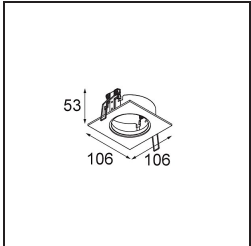

Accesorios Decorativo

14042009 K-Set 72 1x White Structure

14042032 K-Set 72 1x Black Structure