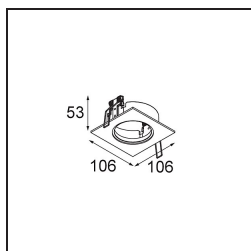

Dekorative Zubehör

14042009 K-Set 72 1x White Structure

14042032 K-Set 72 1x Black Structure