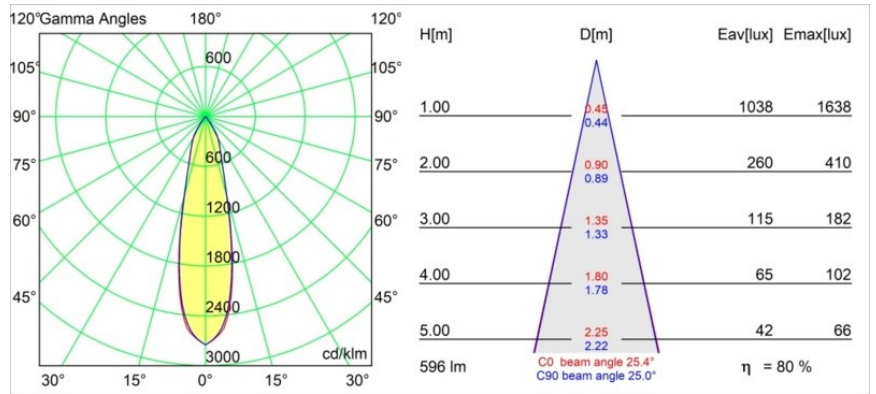

Lichtverteilung und Lichtverteilungskurve