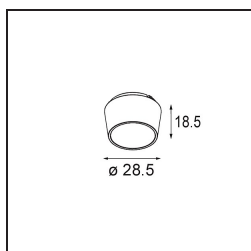

Datum
Kunde
Projekt
Art

*Pupil Recessed Adjustable 72 1x LED 3000K Medium DE White Structure*

**Spezifikationen**

Material	11490109
Typ der Lichtquelle	LED
LED Typ	CREE 1304
LED-Technologie	COB-LED
CRI	Min. 90
Farbtemperatur	3000K
Lebensdauer	L90B10 bei 50.000 Stunden
Leuchtmittel enthalten	Ja
Anzahl Lichtquellen	1
CIE-Fluxcode	98 99 100 100 80
Binning (SDCM)	2
Lichtrichtung	Abwärts
Optik	Reflektor
Gemessene Abstrahlwinkel (°)	25,4
Eingangsspannung	Konstantstrom-Treiber erforderlich
Schutzklasse	III
Schutzart	20
Glühdrahtprüfung (°C)	960
Innen/Außen	Innen
Anwendung	Decke, Wand
Montage	Einbau
Ausschnittgröße (mm)	ø65
Einbautiefe (mm)	55,0
Verstellbarkeit	H 360° V 60°
Abstand zum beleuchteten Objekt (m)	0,1
Primärfarbe & Primäres Finish	Weiß, Strukturiert
Bruttogewicht (g)	256,0
Antriebsstrom (mA)	350      500      700
Min. forward voltage (Vf)	7.5      7.8      8.1
Max. forward voltage (Vf)	9.5      9.8      10.1
Connected load (W)	3.0      4.4      6.4
Lichtstrom pro Lampe (lm)	275      370      478
Effizienz (lm/W)	92      84      75
UGR	18      19      20

**TM30 & CRI Diagramm**

**Lichtverteilung und Lichtverteilungskurve**

Diagramm

**Optisches Zubehör**

**14192032** Snoot 26 Black Matt

**14191032** Honeycomb 26 Black Matt

**14193032** Crossblade 26 Black Matt