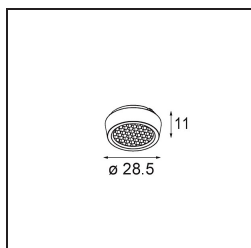

Datum
Kunde
Projekt
Art

*Pupil Recessed Adjustable 72 1x LED 3000K Medium DE White Structure*

**Spezifikationen**

Material	11490109
Typ der Lichtquelle	LED
LED Typ	CREE 1304
LED-Technologie	COB-LED
CRI	Min. 90
Farbtemperatur	3000K
Lebensdauer	L90B10 bei 50.000 Stunden
Leuchtmittel enthalten	Ja
Anzahl Lichtquellen	1
CIE-Fluxcode	98 99 100 100 80
Binning (SDCM)	2
Lichtrichtung	Abwärts
Optik	Reflektor
Gemessene Abstrahlwinkel (°)	25,4
Eingangsspannung	Konstantstrom-Treiber erforderlich
Schutzklasse	III
Schutzart	20
Glühdrahtprüfung (°C)	960
Innen/Außen	Innen
Anwendung	Decke, Wand
Montage	Einbau
Ausschnittgröße (mm)	ø65
Einbautiefe (mm)	55,0
Verstellbarkeit	H 360° V 60°
Abstand zum beleuchteten Objekt (m)	0,1
Primärfarbe & Primäres Finish	Weiß, Strukturiert
Bruttogewicht (g)	256,0
Antriebsstrom (mA)	350      500      700
Min. forward voltage (Vf)	7.5      7.8      8.1
Max. forward voltage (Vf)	9.5      9.8      10.1
Connected load (W)	3.0      4.4      6.4
Lichtstrom pro Lampe (lm)	275      370      478
Effizienz (lm/W)	92      84      75
UGR	18      19      20

**TM30 & CRI Diagramm**

**Lichtverteilung und Lichtverteilungskurve**

Diagramm

**Optisches Zubehör**

**14192032** Snoot 26 Black Matt

**14191032** Honeycomb 26 Black Matt

**14193032** Crossblade 26 Black Matt