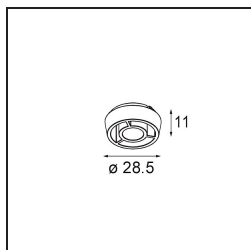

Datum
Kunde
Projekt
Art

*Pupil Recessed Adjustable 72 1x LED 3000K Medium DE White Structure*

**Spezifikationen**

Material	11490109
Typ der Lichtquelle	LED
LED Typ	CREE 1304
LED-Technologie	COB-LED
CRI	Min. 90
Farbtemperatur	3000K
Lebensdauer	L90B10 bei 50.000 Stunden
Leuchtmittel enthalten	Ja
Anzahl Lichtquellen	1
CIE-Fluxcode	98 99 100 100 80
Binning (SDCM)	2
Lichtrichtung	Abwärts
Optik	Reflektor
Gemessene Abstrahlwinkel (°)	25,4
Eingangsspannung	Konstantstrom-Treiber erforderlich
Schutzklasse	III
Schutzart	20
Glühdrahtprüfung (°C)	960
Innen/Außen	Innen
Anwendung	Decke, Wand
Montage	Einbau
Ausschnittgröße (mm)	ø65
Einbautiefe (mm)	55,0
Verstellbarkeit	H 360° V 60°
Abstand zum beleuchteten Objekt (m)	0,1
Primärfarbe & Primäres Finish	Weiß, Strukturiert
Bruttogewicht (g)	256,0
Antriebsstrom (mA)	350      500      700
Min. forward voltage (Vf)	7.5      7.8      8.1
Max. forward voltage (Vf)	9.5      9.8      10.1
Connected load (W)	3.0      4.4      6.4
Lichtstrom pro Lampe (lm)	275      370      478
Effizienz (lm/W)	92      84      75
UGR	18      19      20

**TM30 & CRI Diagramm**

**Lichtverteilung und Lichtverteilungskurve**

Diagramm

**Optisches Zubehör**

**14192032** Snoot 26 Black Matt

**14191032** Honeycomb 26 Black Matt

**14193032** Crossblade 26 Black Matt