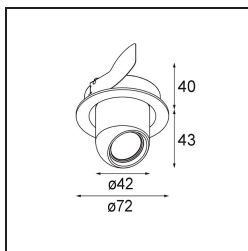

Datum
Kunde
Projekt
Art

*Pupil Recessed Adjustable 72 1x LED 3000K Medium DE White Structure*

**Spezifikationen**

Material	11490109
Typ der Lichtquelle	LED
LED Typ	CREE 1304
LED-Technologie	COB-LED
CRI	Min. 90
Farbtemperatur	3000K
Lebensdauer	L90B10 bei 50.000 Stunden
Leuchtmittel enthalten	Ja
Anzahl Lichtquellen	1
CIE-Fluxcode	98 99 100 100 80
Binning (SDCM)	2
Lichtrichtung	Abwärts
Optik	Reflektor
Gemessene Abstrahlwinkel (°)	25,4
Eingangsspannung	Konstantstrom-Treiber erforderlich
Schutzklasse	III
Schutzart	20
Glühdrahtprüfung (°C)	960
Innen/Außen	Innen
Anwendung	Decke, Wand
Montage	Einbau
Ausschnittgröße (mm)	ø65
Einbautiefe (mm)	55,0
Verstellbarkeit	H 360° V 60°
Abstand zum beleuchteten Objekt (m)	0,1
Primärfarbe & Primäres Finish	Weiß, Strukturiert
Bruttogewicht (g)	256,0
Antriebsstrom (mA)	350      500      700
Min. forward voltage (Vf)	7.5      7.8      8.1
Max. forward voltage (Vf)	9.5      9.8      10.1
Connected load (W)	3.0      4.4      6.4
Lichtstrom pro Lampe (lm)	275      370      478
Effizienz (lm/W)	92      84      75
UGR	18      19      20