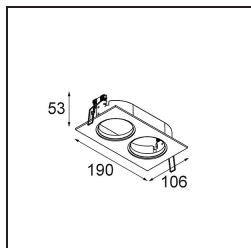

14042132 K-Set 72 2x Black Structure

14042109 K-Set 72 2x White Structure

Installatie Accessoires