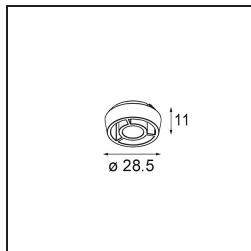

### Specificaties

Materiaal	11490032
Type Lichtbron	LED
LED type	CREE 1304
LED technologie	Led-COB
CRI	Min. 90
Kleurtemperatuur	2700K
Levensduur	L90B10 bij 50.000 Uur
Lamp inbegrepen	Ja
Aantal Lichtbronnen	1
CIE-fluxcode	100 100 100 100 77
Binning (SDCM)	2
Lichtrichting	Omlaag
Optisch	Reflector
Gemeten gradenbundel (°)	24,8
Ingangsspanning	Aandrijving Gelijkstroom Vereist
Elektriciteitsklasse	III
IP-klasse	20
Gloeidraadtest (°C)	960
Binnen/Buiten	Binnen
Toepassing	Plafond, Wand
Montage	Inbouw
Inbouwopening (mm)	ø65
Montagediepte (mm)	55,0
Verstelbaarheid	H 360° V 60°
Afstand tot Verlicht Voorwerp (m)	0,1
Primaire Kleur & Primaire Afwerking	Zwart, Structuur
Brutogewicht (g)	256,0
Stroom driver (mA)	350      500      700
Min. forward voltage (Vf)	7,5      7,8      8,1
Max. forward voltage (Vf)	9,5      9,8      10,1
Connected load (W)	3,0      4,4      6,4
Lumenoutput per lampunit (lm)	265      357      461
Efficiëntie (lm/W)	88      81      72
UGR	17      18      19

**TM30 & CRI Diagrammen**

**Lichtspreiding & Stralingsdiagram**

Diagrammen

**Optische Accessoires**

**14192032** Snoot 26 Black Matt

**14191032** Honeycomb 26 Black Matt

**14193032** Crossblade 26 Black Matt