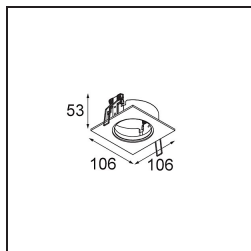

Decoratieve Accessoires

14042009 K-Set 72 1x White Structure

14042032 K-Set 72 1x Black Structure