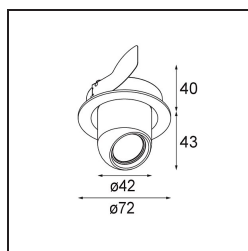

### Specificaties

Materiaal	11490032
Type Lichtbron	LED
LED type	CREE 1304
LED technologie	Led-COB
CRI	Min. 90
Kleurtemperatuur	2700K
Levensduur	L90B10 bij 50.000 Uur
Lamp inbegrepen	Ja
Aantal Lichtbronnen	1
CIE-fluxcode	100 100 100 100 77
Binning (SDCM)	2
Lichtrichting	Omlaag
Optisch	Reflector
Gemeten gradenbundel (°)	24,8
Ingangsspanning	Aandrijving Gelijkstroom Vereist
Elektriciteitsklasse	III
IP-klasse	20
Gloeidraadtest (°C)	960
Binnen/Buiten	Binnen
Toepassing	Plafond, Wand
Montage	Inbouw
Inbouwopening (mm)	ø65
Montagediepte (mm)	55,0
Verstelbaarheid	H 360° V 60°
Afstand tot Verlicht Voorwerp (m)	0,1
Primaire Kleur & Primaire Afwerking	Zwart, Structuur
Brutogewicht (g)	256,0
Stroom driver (mA)	350      500      700
Min. forward voltage (Vf)	7,5      7,8      8,1
Max. forward voltage (Vf)	9,5      9,8      10,1
Connected load (W)	3,0      4,4      6,4
Lumenoutput per lampunit (lm)	265      357      461
Efficiëntie (lm/W)	88      81      72
UGR	17      18      19