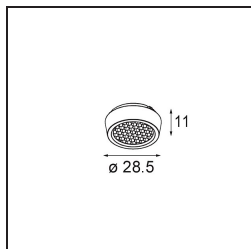

### Specificaties

Materiaal	11490032
Type Lichtbron	LED
LED type	CREE 1304
LED technologie	Led-COB
CRI	Min. 90
Kleurtemperatuur	2700K
Levensduur	L90B10 bij 50.000 Uur
Lamp inbegrepen	Ja
Aantal Lichtbronnen	1
CIE-fluxcode	100 100 100 100 77
Binning (SDCM)	2
Lichtrichting	Omlaag
Optisch	Reflector
Gemeten gradenbundel (°)	24,8
Ingangsspanning	Aandrijving Gelijkstroom Vereist
Elektriciteitsklasse	III
IP-klasse	20
Gloeidraadtest (°C)	960
Binnen/Buiten	Binnen
Toepassing	Plafond, Wand
Montage	Inbouw
Inbouwopening (mm)	ø65
Montagediepte (mm)	55,0
Verstelbaarheid	H 360° V 60°
Afstand tot Verlicht Voorwerp (m)	0,1
Primaire Kleur & Primaire Afwerking	Zwart, Structuur
Brutogewicht (g)	256,0
Stroom driver (mA)	350      500      700
Min. forward voltage (Vf)	7,5      7,8      8,1
Max. forward voltage (Vf)	9,5      9,8      10,1
Connected load (W)	3,0      4,4      6,4
Lumenoutput per lampunit (lm)	265      357      461
Efficiëntie (lm/W)	88      81      72
UGR	17      18      19

**TM30 & CRI Diagrammen**

**Lichtspreiding & Stralingsdiagram**

Diagrammen

**Optische Accessoires**

**14192032** Snoot 26 Black Matt

**14191032** Honeycomb 26 Black Matt

**14193032** Crossblade 26 Black Matt