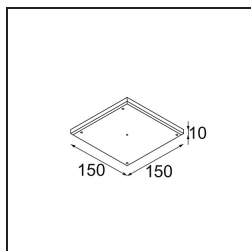

12292630 Gypsum Fibreboard 150x150

■ Kies een vereist accessoire