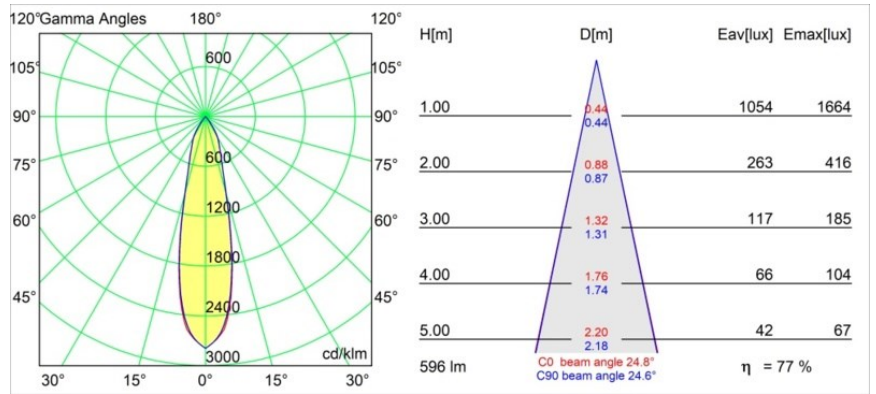

Lichtspreiding & Stralingsdiagram