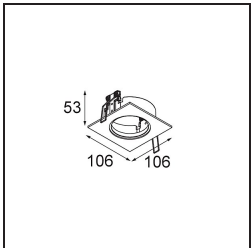

Accessori Decorativi

14042009 K-Set 72 1x White Structure

14042032 K-Set 72 1x Black Structure