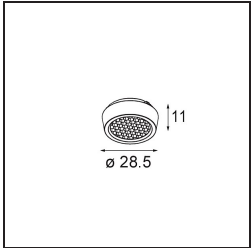

Pupil Recessed Adjustable 72 1x LED 2700K Medium DE Black Structure

Specifications

Materiale	11490032
Tipo di Sorgente	LED
Tipologia LED	CREE 1304
Tecnologie LED	COB
CRI	Min. 90
Temperatura di colore della luce	2700K
Vita utile	L90B10 @50.000 ore
Lampadina inclusa	Sì
Numero di fonte luminosa	1
Codice di flusso CIE	100 100 100 100 77
Binning (SDCM)	2
Direzione della luce	Diretta
Ottiche	Riflettore
Fascio misurato (°)	24,8
Volt in ingresso	Necessario driver a corrente costante
Classificazione elettrica	III
Grado IP	20
Test filo a caldo (°C)	960
Interno/Esterno	Interno
Applicazione	Soffitto, Parete
Montaggio	Incassato
Foro d'incasso (mm)	ø65
Profondità di montaggio (mm)	55,0
Orientabilità	H 360° V 60°
Distanza dall'oggetto illuminato (m)	0,1
Colore primario & Finitura primaria	Nero, Strutturata
Peso lordo (g)	256,0
Corrente di azionamento (mA)	350 500 700
Min. forward voltage (Vf)	7,5 7,8 8,1
Max. forward voltage (Vf)	9,5 9,8 10,1
Connected load (W)	3,0 4,4 6,4
Flusso luminoso per lampade (lm)	265 357 461
Efficienza (lm/W)	88 81 72

Livello abbagliamento	17	18	19
-----------------------	----	----	----

TM30 & CRI diagram

Light distribution & beam diagram

Accessorio Ottico

14192032 Snoot 26 Black Matt

14191032 Honeycomb 26 Black Matt

14193032 Crossblade 26 Black Matt