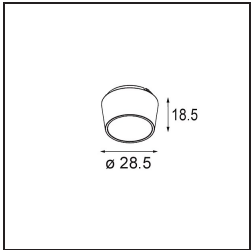

Pupil Recessed Adjustable 72 1x LED 2700K Medium DE Black Structure

Specifications

Materiale	11490032
Tipo di Sorgente	LED
Tipologia LED	CREE 1304
Tecnologie LED	COB
CRI	Min. 90
Temperatura di colore della luce	2700K
Vita utile	L90B10 @50.000 ore
Lampadina inclusa	Sì
Numero di fonte luminosa	1
Codice di flusso CIE	100 100 100 100 77
Binning (SDCM)	2
Direzione della luce	Diretta
Ottiche	Riflettore
Fascio misurato (°)	24,8
Volt in ingresso	Necessario driver a corrente costante
Classificazione elettrica	III
Grado IP	20
Test filo a caldo (°C)	960
Interno/Esterno	Interno
Applicazione	Soffitto, Parete
Montaggio	Incassato
Foro d'incasso (mm)	ø65
Profondità di montaggio (mm)	55,0
Orientabilità	H 360° V 60°
Distanza dall'oggetto illuminato (m)	0,1
Colore primario & Finitura primaria	Nero, Strutturata
Peso lordo (g)	256,0
Corrente di azionamento (mA)	350 500 700
Min. forward voltage (Vf)	7,5 7,8 8,1
Max. forward voltage (Vf)	9,5 9,8 10,1
Connected load (W)	3,0 4,4 6,4
Flusso luminoso per lampade (lm)	265 357 461
Efficienza (lm/W)	88 81 72

Livello abbagliamento	17	18	19
-----------------------	----	----	----

TM30 & CRI diagram

Light distribution & beam diagram

Accessorio Ottico

14192032 Snoot 26 Black Matt

14191032 Honeycomb 26 Black Matt

14193032 Crossblade 26 Black Matt