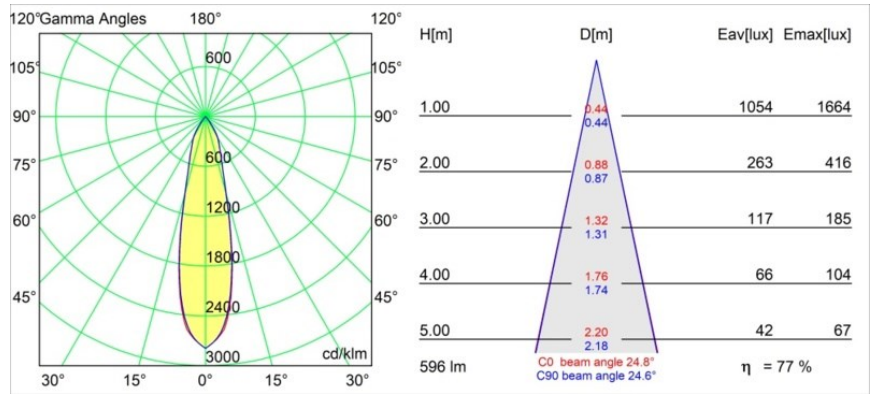

Light distribution & beam diagram