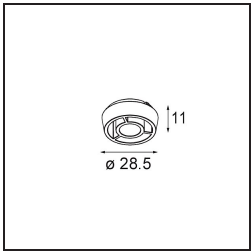

Pupil Recessed Adjustable 72 1x LED 2700K Medium DE Black Structure

Specifications

Materiale	11490032
Tipo di Sorgente	LED
Tipologia LED	CREE 1304
Tecnologie LED	COB
CRI	Min. 90
Temperatura di colore della luce	2700K
Vita utile	L90B10 @50.000 ore
Lampadina inclusa	Sì
Numero di fonte luminosa	1
Codice di flusso CIE	100 100 100 100 77
Binning (SDCM)	2
Direzione della luce	Diretta
Ottiche	Riflettore
Fascio misurato (°)	24,8
Volt in ingresso	Necessario driver a corrente costante
Classificazione elettrica	III
Grado IP	20
Test filo a caldo (°C)	960
Interno/Esterno	Interno
Applicazione	Soffitto, Parete
Montaggio	Incassato
Foro d'incasso (mm)	ø65
Profondità di montaggio (mm)	55,0
Orientabilità	H 360° V 60°
Distanza dall'oggetto illuminato (m)	0,1
Colore primario & Finitura primaria	Nero, Strutturata
Peso lordo (g)	256,0
Corrente di azionamento (mA)	350 500 700
Min. forward voltage (Vf)	7,5 7,8 8,1
Max. forward voltage (Vf)	9,5 9,8 10,1
Connected load (W)	3,0 4,4 6,4
Flusso luminoso per lampade (lm)	265 357 461
Efficienza (lm/W)	88 81 72

Livello abbagliamento	17	18	19
-----------------------	----	----	----

TM30 & CRI diagram

Light distribution & beam diagram

Accessorio Ottico

14192032 Snoot 26 Black Matt

14191032 Honeycomb 26 Black Matt

14193032 Crossblade 26 Black Matt