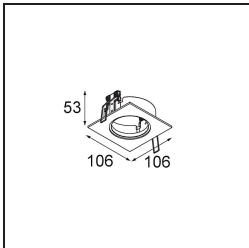

Accessoires d'Eclairage décoratives

14042009 K-Set 72 1x White Structure

14042032 K-Set 72 1x Black Structure