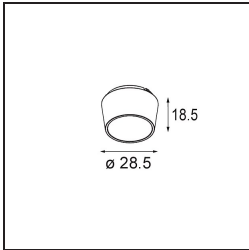

Pupil Recessed Adjustable 72 1x LED 2700K Medium DE Black Structure

Caractéristiques

Matériaux	11490032
Type de Source Lumineuse	LED
Type de LED	CREE 1304
Technologie LED	LED COB
CRI	Min. 90
Température de Couleur	2700K
Durée de Vie	L90B10 à 50 000 heures
Ampoule incluse	Oui
Nombre de Sources Lumineuses	1
Code de flux CIE	100 100 100 100 77
Groupe ment (SDCM)	2
Direction de la Lumière	Bas
Optique	Réflecteur
Faisceau mesuré (°)	24,8
Tension d'Entrée	Driver à Courant Constant Requis
Classe Électrique	III
Indice de protection IP	20
Essai au fil incandescent (°C)	960
Intérieur/extérieur	Intérieur
Application	Plafond, Mur
Montage	Encastré
Taille de découpe (mm)	ø65
Profondeur de montage (mm)	55,0
Ajustabilité	H 360° V 60°
Distance avec l'Objet Éclairé (m)	0,1
Couleur Principale & Finition Principale	Noir, Structure
Poids brut (g)	256,0
Courant du driver (mA)	350 500 700
Min. forward voltage (Vf)	7,5 7,8 8,1
Max. forward voltage (Vf)	9,5 9,8 10,1
Connected load (W)	3,0 4,4 6,4
Flux lumineux par lampe (lm)	265 357 461
Efficacité (lm/W)	88 81 72

UGR	17	18	19
-----	----	----	----

TM30 & CRI diagrammes

Distribution de Lumière & Schéma de Faisceau

Accessoires d'Eclairage optiques

14192032 Snoot 26 Black Matt

14191032 Honeycomb 26 Black Matt

14193032 Crossblade 26 Black Matt