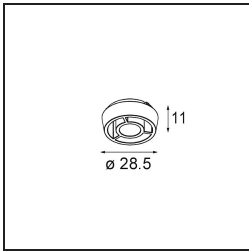

Pupil Recessed Adjustable 72 1x LED 2700K Medium DE Black Structure

Caractéristiques

Matériaux	11490032
Type de Source Lumineuse	LED
Type de LED	CREE 1304
Technologie LED	LED COB
CRI	Min. 90
Température de Couleur	2700K
Durée de Vie	L90B10 à 50 000 heures
Ampoule incluse	Oui
Nombre de Sources Lumineuses	1
Code de flux CIE	100 100 100 100 77
Groupe ment (SDCM)	2
Direction de la Lumière	Bas
Optique	Réflecteur
Faisceau mesuré (°)	24,8
Tension d'Entrée	Driver à Courant Constant Requis
Classe Électrique	III
Indice de protection IP	20
Essai au fil incandescent (°C)	960
Intérieur/extérieur	Intérieur
Application	Plafond, Mur
Montage	Encastré
Taille de découpe (mm)	ø65
Profondeur de montage (mm)	55,0
Ajustabilité	H 360° V 60°
Distance avec l'Objet Éclairé (m)	0,1
Couleur Principale & Finition Principale	Noir, Structure
Poids brut (g)	256,0
Courant du driver (mA)	350 500 700
Min. forward voltage (Vf)	7,5 7,8 8,1
Max. forward voltage (Vf)	9,5 9,8 10,1
Connected load (W)	3,0 4,4 6,4
Flux lumineux par lampe (lm)	265 357 461
Efficacité (lm/W)	88 81 72

UGR	17	18	19
-----	----	----	----

TM30 & CRI diagrammes

Distribution de Lumière & Schéma de Faisceau

Accessoires d'Eclairage optiques

14192032 Snoot 26 Black Matt

14191032 Honeycomb 26 Black Matt

14193032 Crossblade 26 Black Matt