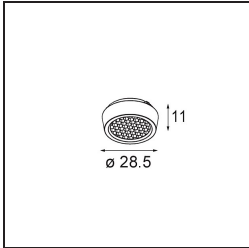

Pupil Recessed Adjustable 72 1x LED 2700K Medium DE Black Structure

Caractéristiques

Matériaux	11490032
Type de Source Lumineuse	LED
Type de LED	CREE 1304
Technologie LED	LED COB
CRI	Min. 90
Température de Couleur	2700K
Durée de Vie	L90B10 à 50 000 heures
Ampoule incluse	Oui
Nombre de Sources Lumineuses	1
Code de flux CIE	100 100 100 100 77
Groupe ment (SDCM)	2
Direction de la Lumière	Bas
Optique	Réflecteur
Faisceau mesuré (°)	24,8
Tension d'Entrée	Driver à Courant Constant Requis
Classe Électrique	III
Indice de protection IP	20
Essai au fil incandescent (°C)	960
Intérieur/extérieur	Intérieur
Application	Plafond, Mur
Montage	Encastré
Taille de découpe (mm)	ø65
Profondeur de montage (mm)	55,0
Ajustabilité	H 360° V 60°
Distance avec l'Objet Éclairé (m)	0,1
Couleur Principale & Finition Principale	Noir, Structure
Poids brut (g)	256,0
Courant du driver (mA)	350 500 700
Min. forward voltage (Vf)	7,5 7,8 8,1
Max. forward voltage (Vf)	9,5 9,8 10,1
Connected load (W)	3,0 4,4 6,4
Flux lumineux par lampe (lm)	265 357 461
Efficacité (lm/W)	88 81 72

UGR	17	18	19
-----	----	----	----

TM30 & CRI diagrammes

Distribution de Lumière & Schéma de Faisceau

Accessoires d'Eclairage optiques

14192032 Snoot 26 Black Matt

14191032 Honeycomb 26 Black Matt

14193032 Crossblade 26 Black Matt