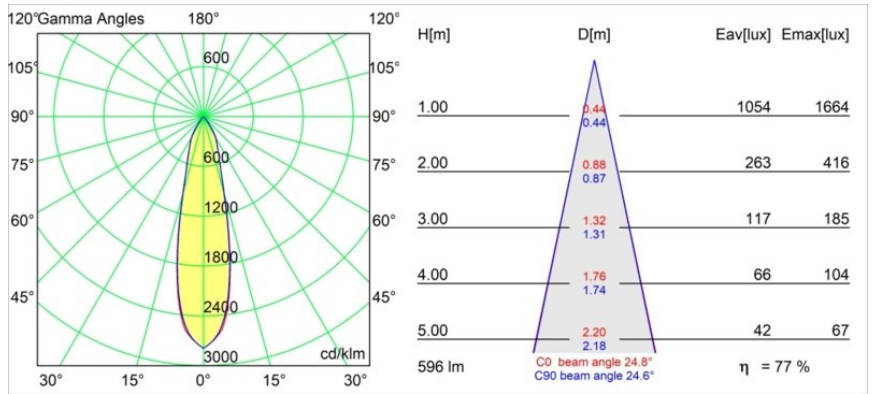

Distribution de Lumière & Schéma de Faisceau