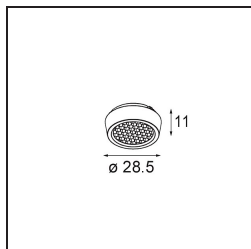

### Specifications

Material	11490032
Tipo de fuente de luz	LED
Tipo de LED	CREE 1304
Tecnología LED	COB LED
CRI	Min. 90
Temperatura del color	2700K
Vida Útil	L90B10 @50.000 horas
Lámpara Incluida	Sí
Número de fuentes de luz	1
Código de flujo CIE	100 100 100 100 77
Binning (SDCM)	2
Dirección de la luz	Directo
Óptica	Reflector
Ángulo de Apertura medido (°)	24,8
Voltaje de entrada	Driver de corriente constante requerido
Clasificación eléctrica	III
Clasificación del IP	20
Clasificación de hilo incandescente (°C)	960
Interior/Exterior	Interior
Aplicación	Techo, Pared
Montaje	Empotrado
Tamaño de corte (mm)	ø65
Profundidad de montaje (mm)	55,0
Ajustabilidad	H 360° V 60°
Distancia al objeto iluminado (m)	0,1
Color principal & Acabado principal	Negro, Estructura
Peso bruto (g)	256,0
Corriente de accionamiento (mA)	350      500      700
Min. forward voltage (Vf)	7,5      7,8      8,1
Max. forward voltage (Vf)	9,5      9,8      10,1
Connected load (W)	3,0      4,4      6,4
Flujo luminoso por lámpara (lm)	265      357      461
Eficacia (lm/W)	88      81      72

---

Índice de deslumbramiento	17	18	19
------------------------------	----	----	----

---

**TM30 & CRI diagram**

**Light distribution & beam diagram**

Diagrams

**Accesorios Opticos**

**14192032** Snoot 26 Black Matt