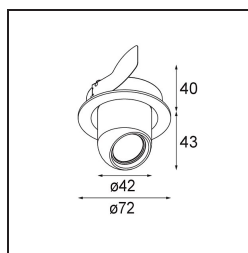

*Pupil Recessed Adjustable 72 1x LED 2700K Medium DE Black Structure*

Pupil es un foco downlight orientable lleno de sorpresas y contradicciones. Usando la naturaleza como su musa, el diseñador holandés Basten Leijh creó esta forma curva, extravagante y orgánica que orienta la luz a puntos inesperados. ¿Cómo pueden estas curvas ser tan funcionales? Deje que Pupil exprese su lado minimalista e inconformista.

### Specifications

Material	11490032
Tipo de fuente de luz	LED
Tipo de LED	CREE 1304
Tecnología LED	COB LED
CRI	Min. 90
Temperatura del color	2700K
Vida Útil	L90B10 @50.000 horas
Lámpara Incluida	Sí
Número de fuentes de luz	1
Código de flujo CIE	100 100 100 100 77
Binning (SDCM)	2
Dirección de la luz	Directo
Óptica	Reflector
Ángulo de Apertura medido (°)	24,8
Voltaje de entrada	Driver de corriente constante requerido
Clasificación eléctrica	III
Clasificación del IP	20
Clasificación de hilo incandescente (°C)	960
Interior/Exterior	Interior
Aplicación	Techo, Pared
Montaje	Empotrado
Tamaño de corte (mm)	ø65
Profundidad de montaje (mm)	55,0
Ajustabilidad	H 360° V 60°
Distancia al objeto iluminado (m)	0,1
Color principal & Acabado principal	Negro, Estructura
Peso bruto (g)	256,0
Corriente de accionamiento (mA)	350      500      700
Min. forward voltage (Vf)	7,5      7,8      8,1
Max. forward voltage (Vf)	9,5      9,8      10,1
Connected load (W)	3,0      4,4      6,4
Flujo luminoso por lámpara (lm)	265      357      461
Eficacia (lm/W)	88      81      72