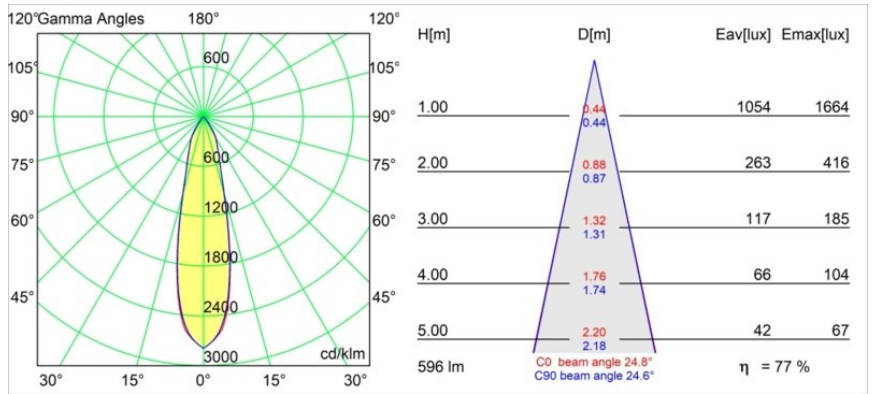

### Specifications

Material	11490032
Tipo de fuente de luz	LED
Tipo de LED	CREE 1304
Tecnología LED	COB LED
CRI	Min. 90
Temperatura del color	2700K
Vida Útil	L90B10 @50.000 horas
Lámpara Incluida	Sí
Número de fuentes de luz	1
Código de flujo CIE	100 100 100 100 77
Binning (SDCM)	2
Dirección de la luz	Directo
Óptica	Reflector
Ángulo de Apertura medido (°)	24,8
Voltaje de entrada	Driver de corriente constante requerido
Clasificación eléctrica	III
Clasificación del IP	20
Clasificación de hilo incandescente (°C)	960
Interior/Exterior	Interior
Aplicación	Techo, Pared
Montaje	Empotrado
Tamaño de corte (mm)	ø65
Profundidad de montaje (mm)	55,0
Ajustabilidad	H 360° V 60°
Distancia al objeto iluminado (m)	0,1
Color principal & Acabado principal	Negro, Estructura
Peso bruto (g)	256,0
Corriente de accionamiento (mA)	350      500      700
Min. forward voltage (Vf)	7,5      7,8      8,1
Max. forward voltage (Vf)	9,5      9,8      10,1
Connected load (W)	3,0      4,4      6,4
Flujo luminoso por lámpara (lm)	265      357      461
Eficacia (lm/W)	88      81      72

---

Índice de deslumbramiento	17	18	19
------------------------------	----	----	----

---

**TM30 & CRI diagram**

**Light distribution & beam diagram**

Diagrams

**Accesorios Opticos**

**14192032** Snoot 26 Black Matt