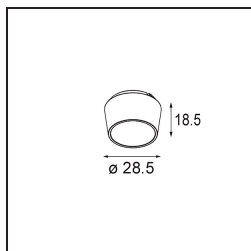

### Specifications

Material	11490032
Tipo de fuente de luz	LED
Tipo de LED	CREE 1304
Tecnología LED	COB LED
CRI	Min. 90
Temperatura del color	2700K
Vida Útil	L90B10 @50.000 horas
Lámpara Incluida	Sí
Número de fuentes de luz	1
Código de flujo CIE	100 100 100 100 77
Binning (SDCM)	2
Dirección de la luz	Directo
Óptica	Reflector
Ángulo de Apertura medido (°)	24,8
Voltaje de entrada	Driver de corriente constante requerido
Clasificación eléctrica	III
Clasificación del IP	20
Clasificación de hilo incandescente (°C)	960
Interior/Exterior	Interior
Aplicación	Techo, Pared
Montaje	Empotrado
Tamaño de corte (mm)	ø65
Profundidad de montaje (mm)	55,0
Ajustabilidad	H 360° V 60°
Distancia al objeto iluminado (m)	0,1
Color principal & Acabado principal	Negro, Estructura
Peso bruto (g)	256,0
Corriente de accionamiento (mA)	350      500      700
Min. forward voltage (Vf)	7,5      7,8      8,1
Max. forward voltage (Vf)	9,5      9,8      10,1
Connected load (W)	3,0      4,4      6,4
Flujo luminoso por lámpara (lm)	265      357      461
Eficacia (lm/W)	88      81      72

---

Índice de deslumbramiento	17	18	19
------------------------------	----	----	----

---

**TM30 & CRI diagram**

**Light distribution & beam diagram**

Diagrams

**Accesorios Opticos**

**14192032** Snoot 26 Black Matt