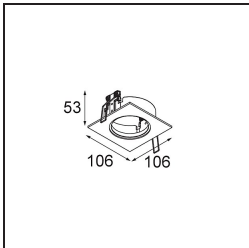

Datum
Kunde
Projekt
Art

Pupil Recessed Adjustable 72 1x LED 2700K Medium DE Black Structure

Spezifikationen

Material	11490032
Typ der Lichtquelle	LED
LED Typ	CREE 1304
LED-Technologie	COB-LED
CRI	Min. 90
Farbtemperatur	2700K
Lebensdauer	L90B10 bei 50.000 Stunden
Leuchtmittel enthalten	Ja
Anzahl Lichtquellen	1
CIE-Fluxcode	100 100 100 100 77
Binning (SDCM)	2
Lichtrichtung	Abwärts
Optik	Reflektor
Gemessene Abstrahlwinkel (°)	24,8
Eingangsspannung	Konstantstrom-Treiber erforderlich
Schutzklasse	III
Schutzart	20
Glühdrahtprüfung (°C)	960
Innen/Außen	Innen
Anwendung	Decke, Wand
Montage	Einbau
Ausschnittgröße (mm)	ø65
Einbautiefe (mm)	55,0
Verstellbarkeit	H 360° V 60°
Abstand zum beleuchteten Objekt (m)	0,1
Primärfarbe & Primäres Finish	Schwarz, Strukturiert
Bruttogewicht (g)	256,0
Antriebsstrom (mA)	350 500 700
Min. forward voltage (Vf)	7,5 7,8 8,1
Max. forward voltage (Vf)	9,5 9,8 10,1
Connected load (W)	3,0 4,4 6,4
Lichtstrom pro Lampe (lm)	265 357 461
Effizienz (lm/W)	88 81 72
UGR	17 18 19

TM30 & CRI Diagramm

Lichtverteilung und Lichtverteilungskurve

Diagramm

Optisches Zubehör

14192032 Snoot 26 Black Matt

14191032 Honeycomb 26 Black Matt

14193032 Crossblade 26 Black Matt

Dekorative Zubehör