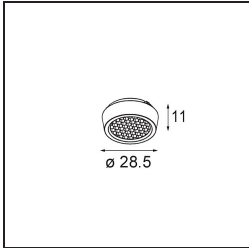

Datum
Kunde
Projekt
Art

Pupil Recessed Adjustable 72 1x LED 2700K Medium DE Black Structure

Spezifikationen

Material	11490032
Typ der Lichtquelle	LED
LED Typ	CREE 1304
LED-Technologie	COB-LED
CRI	Min. 90
Farbtemperatur	2700K
Lebensdauer	L90B10 bei 50.000 Stunden
Leuchtmittel enthalten	Ja
Anzahl Lichtquellen	1
CIE-Fluxcode	100 100 100 100 77
Binning (SDCM)	2
Lichtrichtung	Abwärts
Optik	Reflektor
Gemessene Abstrahlwinkel (°)	24,8
Eingangsspannung	Konstantstrom-Treiber erforderlich
Schutzklasse	III
Schutzart	20
Glühdrahtprüfung (°C)	960
Innen/Außen	Innen
Anwendung	Decke, Wand
Montage	Einbau
Ausschnittgröße (mm)	ø65
Einbautiefe (mm)	55,0
Verstellbarkeit	H 360° V 60°
Abstand zum beleuchteten Objekt (m)	0,1
Primärfarbe & Primäres Finish	Schwarz, Strukturiert
Bruttogewicht (g)	256,0
Antriebsstrom (mA)	350 500 700
Min. forward voltage (Vf)	7,5 7,8 8,1
Max. forward voltage (Vf)	9,5 9,8 10,1
Connected load (W)	3,0 4,4 6,4
Lichtstrom pro Lampe (lm)	265 357 461
Effizienz (lm/W)	88 81 72
UGR	17 18 19

TM30 & CRI Diagramm

Lichtverteilung und Lichtverteilungskurve

Diagramm

Optisches Zubehör

14192032 Snoot 26 Black Matt

14191032 Honeycomb 26 Black Matt

14193032 Crossblade 26 Black Matt

Dekorative Zubehör