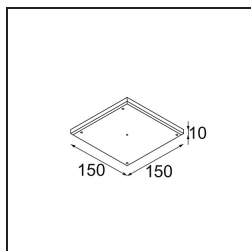

12292630 Gypsum Fibreboard 150x150

Wählen Sie das benötigte Zubehör