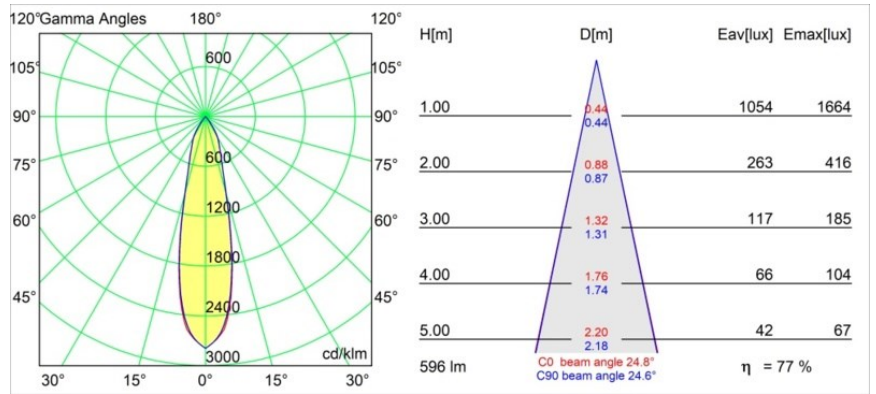

Lichtverteilung und Lichtverteilungskurve