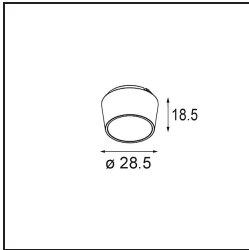

Datum
Kunde
Projekt
Art

Pupil Recessed Adjustable 72 1x LED 2700K Medium DE Black Structure

Spezifikationen

Material	11490032
Typ der Lichtquelle	LED
LED Typ	CREE 1304
LED-Technologie	COB-LED
CRI	Min. 90
Farbtemperatur	2700K
Lebensdauer	L90B10 bei 50.000 Stunden
Leuchtmittel enthalten	Ja
Anzahl Lichtquellen	1
CIE-Fluxcode	100 100 100 100 77
Binning (SDCM)	2
Lichtrichtung	Abwärts
Optik	Reflektor
Gemessene Abstrahlwinkel (°)	24,8
Eingangsspannung	Konstantstrom-Treiber erforderlich
Schutzklasse	III
Schutzart	20
Glühdrahtprüfung (°C)	960
Innen/Außen	Innen
Anwendung	Decke, Wand
Montage	Einbau
Ausschnittgröße (mm)	ø65
Einbautiefe (mm)	55,0
Verstellbarkeit	H 360° V 60°
Abstand zum beleuchteten Objekt (m)	0,1
Primärfarbe & Primäres Finish	Schwarz, Strukturiert
Bruttogewicht (g)	256,0
Antriebsstrom (mA)	350 500 700
Min. forward voltage (Vf)	7,5 7,8 8,1
Max. forward voltage (Vf)	9,5 9,8 10,1
Connected load (W)	3,0 4,4 6,4
Lichtstrom pro Lampe (lm)	265 357 461
Effizienz (lm/W)	88 81 72
UGR	17 18 19

TM30 & CRI Diagramm

Lichtverteilung und Lichtverteilungskurve

Diagramm

Optisches Zubehör

14192032 Snoot 26 Black Matt

14191032 Honeycomb 26 Black Matt

14193032 Crossblade 26 Black Matt

Dekorative Zubehör