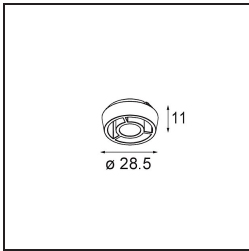

Datum
Kunde
Projekt
Art

Pupil Recessed Adjustable 72 1x LED 2700K Medium DE Black Structure

Spezifikationen

Material	11490032
Typ der Lichtquelle	LED
LED Typ	CREE 1304
LED-Technologie	COB-LED
CRI	Min. 90
Farbtemperatur	2700K
Lebensdauer	L90B10 bei 50.000 Stunden
Leuchtmittel enthalten	Ja
Anzahl Lichtquellen	1
CIE-Fluxcode	100 100 100 100 77
Binning (SDCM)	2
Lichtrichtung	Abwärts
Optik	Reflektor
Gemessene Abstrahlwinkel (°)	24,8
Eingangsspannung	Konstantstrom-Treiber erforderlich
Schutzklasse	III
Schutzart	20
Glühdrahtprüfung (°C)	960
Innen/Außen	Innen
Anwendung	Decke, Wand
Montage	Einbau
Ausschnittgröße (mm)	ø65
Einbautiefe (mm)	55,0
Verstellbarkeit	H 360° V 60°
Abstand zum beleuchteten Objekt (m)	0,1
Primärfarbe & Primäres Finish	Schwarz, Strukturiert
Bruttogewicht (g)	256,0
Antriebsstrom (mA)	350 500 700
Min. forward voltage (Vf)	7,5 7,8 8,1
Max. forward voltage (Vf)	9,5 9,8 10,1
Connected load (W)	3,0 4,4 6,4
Lichtstrom pro Lampe (lm)	265 357 461
Effizienz (lm/W)	88 81 72
UGR	17 18 19

TM30 & CRI Diagramm

Lichtverteilung und Lichtverteilungskurve

Diagramm

Optisches Zubehör

14192032 Snoot 26 Black Matt

14191032 Honeycomb 26 Black Matt

14193032 Crossblade 26 Black Matt

Dekorative Zubehör