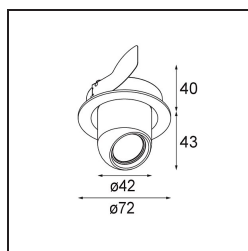

### Specificaties

Materiaal	11490009
Type Lichtbron	LED
LED type	CREE 1304
LED technologie	Led-COB
CRI	Min. 90
Kleurtemperatuur	2700K
Levensduur	L90B10 bij 50.000 Uur
Lamp inbegrepen	Ja
Aantal Lichtbronnen	1
CIE-fluxcode	98 99 100 100 80
Binning (SDCM)	2
Lichtrichting	Omlaag
Optisch	Reflector
Gemeten gradenbundel (°)	25,4
Ingangsspanning	Aandrijving Gelijktroom Vereist
Elektriciteitsklasse	III
IP-klasse	20
Gloeidraadtest (°C)	960
Binnen/Buiten	Binnen
Toepassing	Plafond, Wand
Montage	Inbouw
Inbouwopening (mm)	ø65
Montagediepte (mm)	55,0
Verstelbaarheid	H 360° V 60°
Afstand tot Verlicht Voorwerp (m)	0,1
Primaire Kleur & Primaire Afwerking	Wit, Structuur
Brutogewicht (g)	256,0
Stroom driver (mA)	350      500      700
Min. forward voltage (Vf)	7,5      7,8      8,1
Max. forward voltage (Vf)	9,5      9,8      10,1
Connected load (W)	3,0      4,4      6,4
Lumenoutput per lampunit (lm)	275      370      478
Efficiëntie (lm/W)	92      84      75
UGR	18      19      20