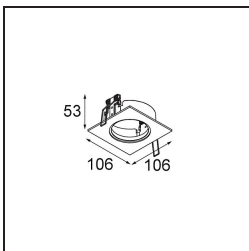

Datum
Klant
Project
Soort

Pupil Recessed Adjustable 72 1x LED 2700K Medium DE White Structure

Specificaties

Materiaal	11490009
Type Lichtbron	LED
LED type	CREE 1304
LED technologie	Led-COB
CRI	Min. 90
Kleurtemperatuur	2700K
Levensduur	L90B10 bij 50.000 Uur
Lamp inbegrepen	Ja
Aantal Lichtbronnen	1
CIE-fluxcode	98 99 100 100 80
Binning (SDCM)	2
Lichtrichting	Omlaag
Optisch	Reflector
Gemeten gradenbundel (°)	25,4
Ingangsspanning	Aandrijving Gelijkstroom Vereist
Elektriciteitsklasse	III
IP-klasse	20
Gloeidraadtest (°C)	960
Binnen/Buiten	Binnen
Toepassing	Plafond, Wand
Montage	Inbouw
Inbouwopening (mm)	ø65
Montagediepte (mm)	55,0
Verstelbaarheid	H 360° V 60°
Afstand tot Verlicht Voorwerp (m)	0,1
Primaire Kleur & Primaire Afwerking	Wit, Structuur
Brutogewicht (g)	256,0
Stroom driver (mA)	350 500 700
Min. forward voltage (Vf)	7,5 7,8 8,1
Max. forward voltage (Vf)	9,5 9,8 10,1
Connected load (W)	3,0 4,4 6,4
Lumenoutput per lampunit (lm)	275 370 478
Efficiëntie (lm/W)	92 84 75
UGR	18 19 20

TM30 & CRI Diagrammen

Lichtspreading & Stralingsdiagram

Diagrammen

Optische Accessoires

14192032 Snoot 26 Black Matt

14191032 Honeycomb 26 Black Matt

14193032 Crossblade 26 Black Matt

Decoratieve Accessoires