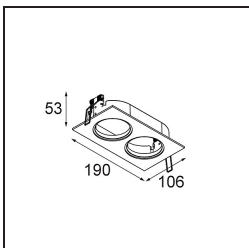

14042132 K-Set 72 2x Black Structure

14042109 K-Set 72 2x White Structure

Installatie Accessoires