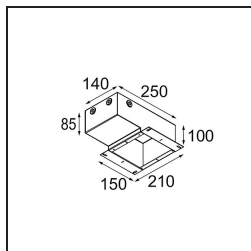

11624030 Installation Housing 140x250x100x210