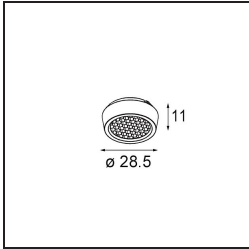

Datum
Klant
Project
Soort

Pupil Recessed Adjustable 72 1x LED 2700K Medium DE White Structure

Specificaties

Materiaal	11490009
Type Lichtbron	LED
LED type	CREE 1304
LED technologie	Led-COB
CRI	Min. 90
Kleurtemperatuur	2700K
Levensduur	L90B10 bij 50.000 Uur
Lamp inbegrepen	Ja
Aantal Lichtbronnen	1
CIE-fluxcode	98 99 100 100 80
Binning (SDCM)	2
Lichtrichting	Omlaag
Optisch	Reflector
Gemeten gradenbundel (°)	25,4
Ingangsspanning	Aandrijving Gelijkstroom Vereist
Elektriciteitsklasse	III
IP-klasse	20
Gloeidraadtest (°C)	960
Binnen/Buiten	Binnen
Toepassing	Plafond, Wand
Montage	Inbouw
Inbouwopening (mm)	ø65
Montagediepte (mm)	55,0
Verstelbaarheid	H 360° V 60°
Afstand tot Verlicht Voorwerp (m)	0,1
Primaire Kleur & Primaire Afwerking	Wit, Structuur
Brutogewicht (g)	256,0
Stroom driver (mA)	350 500 700
Min. forward voltage (Vf)	7,5 7,8 8,1
Max. forward voltage (Vf)	9,5 9,8 10,1
Connected load (W)	3,0 4,4 6,4
Lumenoutput per lampunit (lm)	275 370 478
Efficiëntie (lm/W)	92 84 75
UGR	18 19 20

TM30 & CRI Diagrammen

Lichtspreading & Stralingsdiagram

Diagrammen

Optische Accessoires

14192032 Snoot 26 Black Matt

14191032 Honeycomb 26 Black Matt

14193032 Crossblade 26 Black Matt

Decoratieve Accessoires