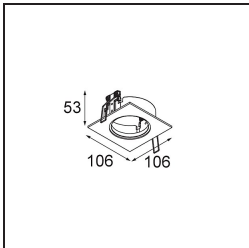

### Specificaties

Materiaal	11490009
Type Lichtbron	LED
LED type	CREE 1304
LED technologie	Led-COB
CRI	Min. 90
Kleurtemperatuur	2700K
Levensduur	L90B10 bij 50.000 Uur
Lamp inbegrepen	Ja
Aantal Lichtbronnen	1
CIE-fluxcode	98 99 100 100 80
Binning (SDCM)	2
Lichtrichting	Omlaag
Optisch	Reflector
Gemeten gradenbundel (°)	25,4
Ingangsspanning	Aandrijving Gelijktroom Vereist
Elektriciteitsklasse	III
IP-klasse	20
Gloeidraadtest (°C)	960
Binnen/Buiten	Binnen
Toepassing	Plafond, Wand
Montage	Inbouw
Inbouwopening (mm)	ø65
Montagediepte (mm)	55,0
Verstelbaarheid	H 360° V 60°
Afstand tot Verlicht Voorwerp (m)	0,1
Primaire Kleur & Primaire Afwerking	Wit, Structuur
Brutogewicht (g)	256,0
Stroom driver (mA)	350      500      700
Min. forward voltage (Vf)	7,5      7,8      8,1
Max. forward voltage (Vf)	9,5      9,8      10,1
Connected load (W)	3,0      4,4      6,4
Lumenoutput per lampunit (lm)	275      370      478
Efficiëntie (lm/W)	92      84      75
UGR	18      19      20

**TM30 & CRI Diagrammen**

**Lichtspreiding & Stralingsdiagram**

**Optische Accessoires**

**14192032** Snoot 26 Black Matt

**14191032** Honeycomb 26 Black Matt

**14193032** Crossblade 26 Black Matt

**Decoratieve Accessoires**