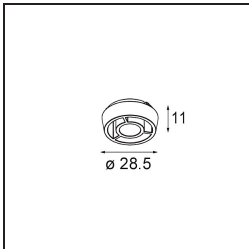

### Specificaties

Materiaal	11490009
Type Lichtbron	LED
LED type	CREE 1304
LED technologie	Led-COB
CRI	Min. 90
Kleurtemperatuur	2700K
Levensduur	L90B10 bij 50.000 Uur
Lamp inbegrepen	Ja
Aantal Lichtbronnen	1
CIE-fluxcode	98 99 100 100 80
Binning (SDCM)	2
Lichtrichting	Omlaag
Optisch	Reflector
Gemeten gradenbundel (°)	25,4
Ingangsspanning	Aandrijving Gelijktroom Vereist
Elektriciteitsklasse	III
IP-klasse	20
Gloeidraadtest (°C)	960
Binnen/Buiten	Binnen
Toepassing	Plafond, Wand
Montage	Inbouw
Inbouwopening (mm)	ø65
Montagediepte (mm)	55,0
Verstelbaarheid	H 360° V 60°
Afstand tot Verlicht Voorwerp (m)	0,1
Primaire Kleur & Primaire Afwerking	Wit, Structuur
Brutogewicht (g)	256,0
Stroom driver (mA)	350      500      700
Min. forward voltage (Vf)	7,5      7,8      8,1
Max. forward voltage (Vf)	9,5      9,8      10,1
Connected load (W)	3,0      4,4      6,4
Lumenoutput per lampunit (lm)	275      370      478
Efficiëntie (lm/W)	92      84      75
UGR	18      19      20

**TM30 & CRI Diagrammen**

**Lichtspreiding & Stralingsdiagram**

**Optische Accessoires**

**14192032** Snoot 26 Black Matt

**14191032** Honeycomb 26 Black Matt

**14193032** Crossblade 26 Black Matt

**Decoratieve Accessoires**