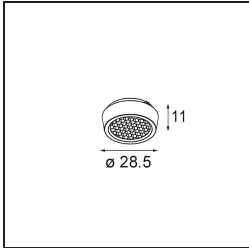

### Specificaties

Materiaal	11490009
Type Lichtbron	LED
LED type	CREE 1304
LED technologie	Led-COB
CRI	Min. 90
Kleurtemperatuur	2700K
Levensduur	L90B10 bij 50.000 Uur
Lamp inbegrepen	Ja
Aantal Lichtbronnen	1
CIE-fluxcode	98 99 100 100 80
Binning (SDCM)	2
Lichtrichting	Omlaag
Optisch	Reflector
Gemeten gradenbundel (°)	25,4
Ingangsspanning	Aandrijving Gelijktroom Vereist
Elektriciteitsklasse	III
IP-klasse	20
Gloeidraadtest (°C)	960
Binnen/Buiten	Binnen
Toepassing	Plafond, Wand
Montage	Inbouw
Inbouwopening (mm)	ø65
Montagediepte (mm)	55,0
Verstelbaarheid	H 360° V 60°
Afstand tot Verlicht Voorwerp (m)	0,1
Primaire Kleur & Primaire Afwerking	Wit, Structuur
Brutogewicht (g)	256,0
Stroom driver (mA)	350      500      700
Min. forward voltage (Vf)	7,5      7,8      8,1
Max. forward voltage (Vf)	9,5      9,8      10,1
Connected load (W)	3,0      4,4      6,4
Lumenoutput per lampunit (lm)	275      370      478
Efficiëntie (lm/W)	92      84      75
UGR	18      19      20

**TM30 & CRI Diagrammen**

**Lichtspreiding & Stralingsdiagram**

**Optische Accessoires**

**14192032** Snoot 26 Black Matt

**14191032** Honeycomb 26 Black Matt

**14193032** Crossblade 26 Black Matt

**Decoratieve Accessoires**