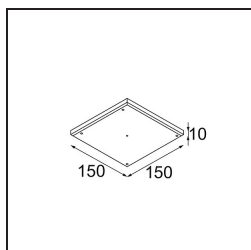

12292630 Gypsum Fibreboard 150x150

■ Kies een vereist accessoire