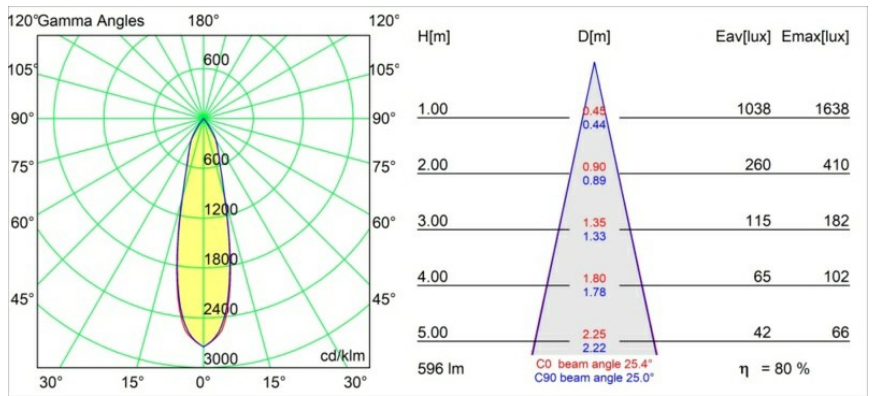

Lichtspreading & Stralingsdiagram