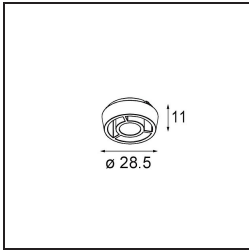

Datum
Klant
Project
Soort

Pupil Recessed Adjustable 72 1x LED 2700K Medium DE White Structure

Specificaties

Materiaal	11490009
Type Lichtbron	LED
LED type	CREE 1304
LED technologie	Led-COB
CRI	Min. 90
Kleurtemperatuur	2700K
Levensduur	L90B10 bij 50.000 Uur
Lamp inbegrepen	Ja
Aantal Lichtbronnen	1
CIE-fluxcode	98 99 100 100 80
Binning (SDCM)	2
Lichtrichting	Omlaag
Optisch	Reflector
Gemeten gradenbundel (°)	25,4
Ingangsspanning	Aandrijving Gelijkstroom Vereist
Elektriciteitsklasse	III
IP-klasse	20
Gloeidraadtest (°C)	960
Binnen/Buiten	Binnen
Toepassing	Plafond, Wand
Montage	Inbouw
Inbouwopening (mm)	ø65
Montagediepte (mm)	55,0
Verstelbaarheid	H 360° V 60°
Afstand tot Verlicht Voorwerp (m)	0,1
Primaire Kleur & Primaire Afwerking	Wit, Structuur
Brutogewicht (g)	256,0
Stroom driver (mA)	350 500 700
Min. forward voltage (Vf)	7,5 7,8 8,1
Max. forward voltage (Vf)	9,5 9,8 10,1
Connected load (W)	3,0 4,4 6,4
Lumenoutput per lampunit (lm)	275 370 478
Efficiëntie (lm/W)	92 84 75
UGR	18 19 20

TM30 & CRI Diagrammen

Lichtspreading & Stralingsdiagram

Diagrammen

Optische Accessoires

14192032 Snoot 26 Black Matt

14191032 Honeycomb 26 Black Matt

14193032 Crossblade 26 Black Matt

Decoratieve Accessoires