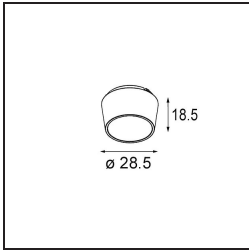

Datum
Klant
Project
Soort

Pupil Recessed Adjustable 72 1x LED 2700K Medium DE White Structure

Specificaties

Materiaal	11490009
Type Lichtbron	LED
LED type	CREE 1304
LED technologie	Led-COB
CRI	Min. 90
Kleurtemperatuur	2700K
Levensduur	L90B10 bij 50.000 Uur
Lamp inbegrepen	Ja
Aantal Lichtbronnen	1
CIE-fluxcode	98 99 100 100 80
Binning (SDCM)	2
Lichtrichting	Omlaag
Optisch	Reflector
Gemeten gradenbundel (°)	25,4
Ingangsspanning	Aandrijving Gelijkstroom Vereist
Elektriciteitsklasse	III
IP-klasse	20
Gloeidraadtest (°C)	960
Binnen/Buiten	Binnen
Toepassing	Plafond, Wand
Montage	Inbouw
Inbouwopening (mm)	ø65
Montagediepte (mm)	55,0
Verstelbaarheid	H 360° V 60°
Afstand tot Verlicht Voorwerp (m)	0,1
Primaire Kleur & Primaire Afwerking	Wit, Structuur
Brutogewicht (g)	256,0
Stroom driver (mA)	350 500 700
Min. forward voltage (Vf)	7,5 7,8 8,1
Max. forward voltage (Vf)	9,5 9,8 10,1
Connected load (W)	3,0 4,4 6,4
Lumenoutput per lampunit (lm)	275 370 478
Efficiëntie (lm/W)	92 84 75
UGR	18 19 20

TM30 & CRI Diagrammen

Lichtspreading & Stralingsdiagram

Diagrammen

Optische Accessoires

14192032 Snoot 26 Black Matt

14191032 Honeycomb 26 Black Matt

14193032 Crossblade 26 Black Matt

Decoratieve Accessoires