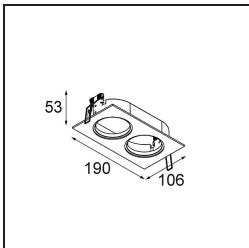

14042132 K-Set 72 2x Black Structure

14042109 K-Set 72 2x White Structure

Installatie Accessoires