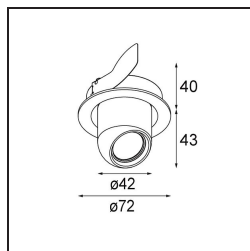

Datum
Klant
Project
Soort

Pupil Recessed Adjustable 72 1x LED 2700K Medium DE White Structure

Specificaties

Materiaal	11490009
Type Lichtbron	LED
LED type	CREE 1304
LED technologie	Led-COB
CRI	Min. 90
Kleurtemperatuur	2700K
Levensduur	L90B10 bij 50.000 Uur
Lamp inbegrepen	Ja
Aantal Lichtbronnen	1
CIE-fluxcode	98 99 100 100 80
Binning (SDCM)	2
Lichtrichting	Omlaag
Optisch	Reflector
Gemeten gradenbundel (°)	25,4
Ingangsspanning	Aandrijving Gelijkstroom Vereist
Elektriciteitsklasse	III
IP-klasse	20
Gloeidraadtest (°C)	960
Binnen/Buiten	Binnen
Toepassing	Plafond, Wand
Montage	Inbouw
Inbouwopening (mm)	ø65
Montagediepte (mm)	55,0
Verstelbaarheid	H 360° V 60°
Afstand tot Verlicht Voorwerp (m)	0,1
Primaire Kleur & Primaire Afwerking	Wit, Structuur
Brutogewicht (g)	256,0
Stroom driver (mA)	350 500 700
Min. forward voltage (Vf)	7,5 7,8 8,1
Max. forward voltage (Vf)	9,5 9,8 10,1
Connected load (W)	3,0 4,4 6,4
Lumenoutput per lampunit (lm)	275 370 478
Efficiëntie (lm/W)	92 84 75
UGR	18 19 20