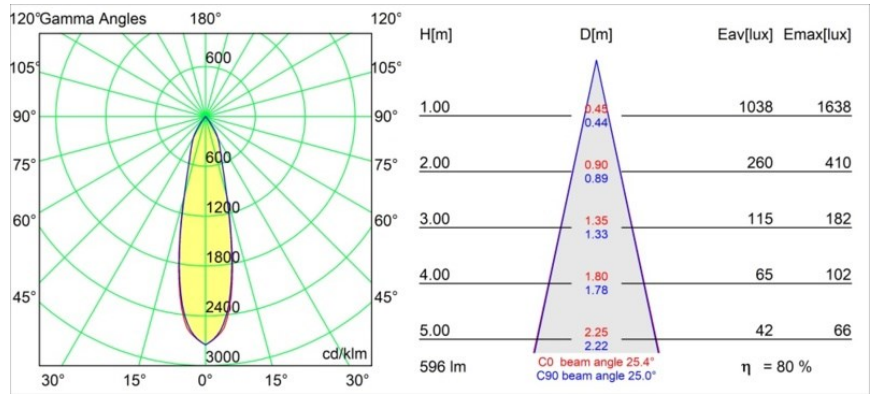

Lichtspreiding & Stralingsdiagram