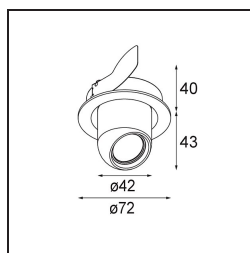

Date
Customer
Project
Type

Pupil Recessed Adjustable 72 1x LED 2700K Medium DE White Structure

Pupil è un downlight orientabile ricco di sorprese e contraddizioni. Utilizzando la natura come musa ispiratrice, il designer olandese Basten Leijh ha creato questa forma organica, eccentrica e sinuosa che dirige la luce dove non ci si aspetta. Come possono queste curve essere così funzionali? Lascia che Pupil fonda il lato minimalista e quello anticonformista che è in te.

Specifications

Materiale	11490009
Tipo di Sorgente	LED
Tipologia LED	CREE 1304
Tecnologie LED	COB
CRI	Min. 90
Temperatura di colore della luce	2700K
Vita utile	L90B10 @50.000 ore
Lampadina inclusa	Sì
Numero di fonte luminosa	1
Codice di flusso CIE	98 99 100 100 80
Binning (SDCM)	2
Direzione della luce	Diretta
Ottiche	Riflettore
Fascio misurato (°)	25,4
Volt in ingresso	Necessario driver a corrente costante
Classificazione elettrica	III
Grado IP	20
Test filo a caldo (°C)	960
Interno/Esterno	Interno
Applicazione	Soffitto, Parete
Montaggio	Incassato
Foro d'incasso (mm)	ø65
Profondità di montaggio (mm)	55,0
Orientabilità	H 360° V 60°
Distanza dall'oggetto illuminato (m)	0,1
Colore primario & Finitura primaria	Bianco, Strutturata
Peso lordo (g)	256,0
Corrente di azionamento (mA)	350 500 700
Min. forward voltage (Vf)	7,5 7,8 8,1
Max. forward voltage (Vf)	9,5 9,8 10,1
Connected load (W)	3,0 4,4 6,4
Flusso luminoso per lampade (lm)	275 370 478
Efficienza (lm/W)	92 84 75