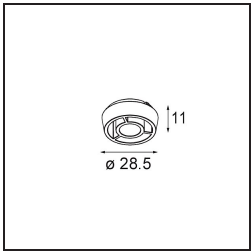

Specifications

Materiale	11490009
Tipo di Sorgente	LED
Tipologia LED	CREE 1304
Tecnologie LED	COB
CRI	Min. 90
Temperatura di colore della luce	2700K
Vita utile	L90B10 @50.000 ore
Lampadina inclusa	Sì
Numero di fonte luminosa	1
Codice di flusso CIE	98 99 100 100 80
Binning (SDCM)	2
Direzione della luce	Diretta
Ottiche	Riflettore
Fascio misurato (°)	25,4
Volt in ingresso	Necessario driver a corrente costante
Classificazione elettrica	III
Grado IP	20
Test filo a caldo (°C)	960
Interno/Esterno	Interno
Applicazione	Soffitto, Parete
Montaggio	Incassato
Foro d'incasso (mm)	ø65
Profondità di montaggio (mm)	55,0
Orientabilità	H 360° V 60°
Distanza dall'oggetto illuminato (m)	0,1
Colore primario & Finitura primaria	Bianco, Strutturata
Peso lordo (g)	256,0
Corrente di azionamento (mA)	350 500 700
Min. forward voltage (Vf)	7,5 7,8 8,1
Max. forward voltage (Vf)	9,5 9,8 10,1
Connected load (W)	3,0 4,4 6,4
Flusso luminoso per lampade (lm)	275 370 478
Efficienza (lm/W)	92 84 75

Livello abbagliamento	18	19	20
-----------------------	----	----	----

TM30 & CRI diagram

Light distribution & beam diagram

Accessorio Ottico

14192032 Snoot 26 Black Matt

14191032 Honeycomb 26 Black Matt

14193032 Crossblade 26 Black Matt