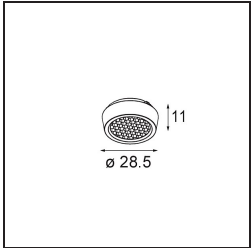

Specifications

Materiale	11490009
Tipo di Sorgente	LED
Tipologia LED	CREE 1304
Tecnologie LED	COB
CRI	Min. 90
Temperatura di colore della luce	2700K
Vita utile	L90B10 @50.000 ore
Lampadina inclusa	Sì
Numero di fonte luminosa	1
Codice di flusso CIE	98 99 100 100 80
Binning (SDCM)	2
Direzione della luce	Diretta
Ottiche	Riflettore
Fascio misurato (°)	25,4
Volt in ingresso	Necessario driver a corrente costante
Classificazione elettrica	III
Grado IP	20
Test filo a caldo (°C)	960
Interno/Esterno	Interno
Applicazione	Soffitto, Parete
Montaggio	Incassato
Foro d'incasso (mm)	ø65
Profondità di montaggio (mm)	55,0
Orientabilità	H 360° V 60°
Distanza dall'oggetto illuminato (m)	0,1
Colore primario & Finitura primaria	Bianco, Strutturata
Peso lordo (g)	256,0
Corrente di azionamento (mA)	350 500 700
Min. forward voltage (Vf)	7,5 7,8 8,1
Max. forward voltage (Vf)	9,5 9,8 10,1
Connected load (W)	3,0 4,4 6,4
Flusso luminoso per lampade (lm)	275 370 478
Efficienza (lm/W)	92 84 75

Livello abbagliamento	18	19	20
-----------------------	----	----	----

TM30 & CRI diagram

Light distribution & beam diagram

Accessorio Ottico

14192032 Snoot 26 Black Matt

14191032 Honeycomb 26 Black Matt

14193032 Crossblade 26 Black Matt