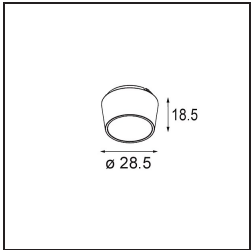

Specifications

Materiale	11490009
Tipo di Sorgente	LED
Tipologia LED	CREE 1304
Tecnologie LED	COB
CRI	Min. 90
Temperatura di colore della luce	2700K
Vita utile	L90B10 @50.000 ore
Lampadina inclusa	Sì
Numero di fonte luminosa	1
Codice di flusso CIE	98 99 100 100 80
Binning (SDCM)	2
Direzione della luce	Diretta
Ottiche	Riflettore
Fascio misurato (°)	25,4
Volt in ingresso	Necessario driver a corrente costante
Classificazione elettrica	III
Grado IP	20
Test filo a caldo (°C)	960
Interno/Esterno	Interno
Applicazione	Soffitto, Parete
Montaggio	Incassato
Foro d'incasso (mm)	ø65
Profondità di montaggio (mm)	55,0
Orientabilità	H 360° V 60°
Distanza dall'oggetto illuminato (m)	0,1
Colore primario & Finitura primaria	Bianco, Strutturata
Peso lordo (g)	256,0
Corrente di azionamento (mA)	350 500 700
Min. forward voltage (Vf)	7,5 7,8 8,1
Max. forward voltage (Vf)	9,5 9,8 10,1
Connected load (W)	3,0 4,4 6,4
Flusso luminoso per lampade (lm)	275 370 478
Efficienza (lm/W)	92 84 75

Livello abbagliamento	18	19	20
-----------------------	----	----	----

TM30 & CRI diagram

Light distribution & beam diagram

Accessorio Ottico

14192032 Snoot 26 Black Matt

14191032 Honeycomb 26 Black Matt

14193032 Crossblade 26 Black Matt