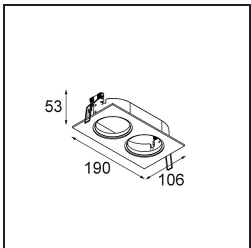

14042132 K-Set 72 2x Black Structure

14042109 K-Set 72 2x White Structure

Accessori Installazione