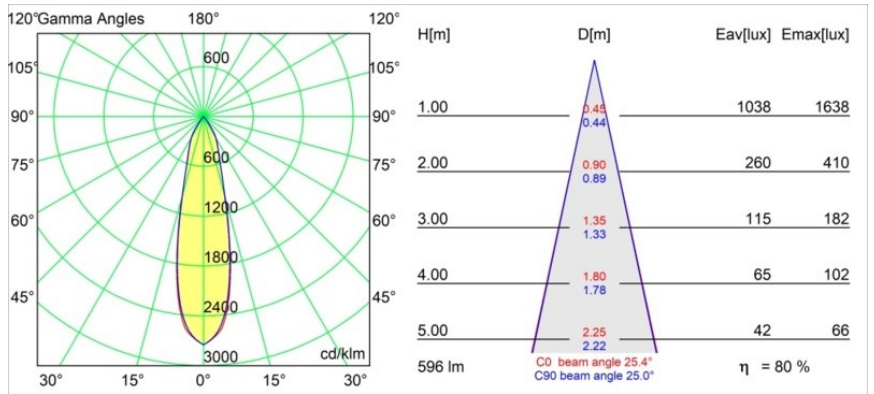

Specifications

Materiale	11490009
Tipo di Sorgente	LED
Tipologia LED	CREE 1304
Tecnologie LED	COB
CRI	Min. 90
Temperatura di colore della luce	2700K
Vita utile	L90B10 @50.000 ore
Lampadina inclusa	Sì
Numero di fonte luminosa	1
Codice di flusso CIE	98 99 100 100 80
Binning (SDCM)	2
Direzione della luce	Diretta
Ottiche	Riflettore
Fascio misurato (°)	25,4
Volt in ingresso	Necessario driver a corrente costante
Classificazione elettrica	III
Grado IP	20
Test filo a caldo (°C)	960
Interno/Esterno	Interno
Applicazione	Soffitto, Parete
Montaggio	Incassato
Foro d'incasso (mm)	ø65
Profondità di montaggio (mm)	55,0
Orientabilità	H 360° V 60°
Distanza dall'oggetto illuminato (m)	0,1
Colore primario & Finitura primaria	Bianco, Strutturata
Peso lordo (g)	256,0
Corrente di azionamento (mA)	350 500 700
Min. forward voltage (Vf)	7,5 7,8 8,1
Max. forward voltage (Vf)	9,5 9,8 10,1
Connected load (W)	3,0 4,4 6,4
Flusso luminoso per lampade (lm)	275 370 478
Efficienza (lm/W)	92 84 75

Livello abbagliamento	18	19	20
-----------------------	----	----	----

TM30 & CRI diagram

Light distribution & beam diagram

Accessorio Ottico

14192032 Snoot 26 Black Matt

14191032 Honeycomb 26 Black Matt

14193032 Crossblade 26 Black Matt