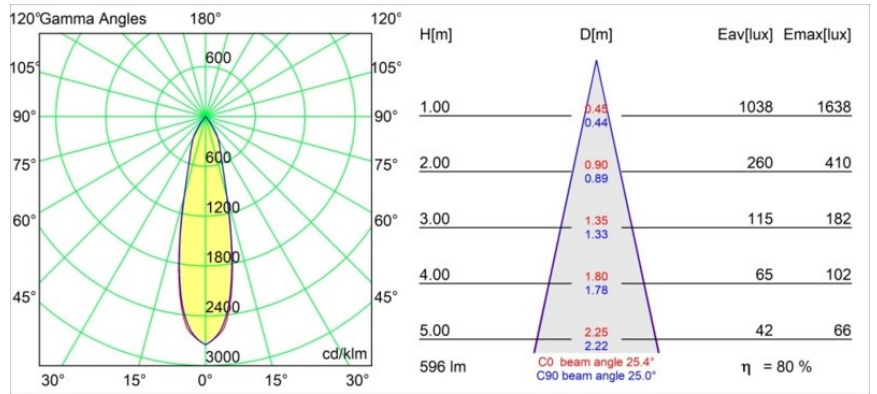

### Caractéristiques

Matériaux	11490009
Type de Source Lumineuse	LED
Type de LED	CREE 1304
Technologie LED	LED COB
CRI	Min. 90
Température de Couleur	2700K
Durée de Vie	L90B10 à 50 000 heures
Ampoule incluse	Oui
Nombre de Sources Lumineuses	1
Code de flux CIE	98 99 100 100 80
Groupe (SDCM)	2
Direction de la Lumière	Bas
Optique	Réflecteur
Faisceau mesuré (°)	25,4
Tension d'Entrée	Driver à Courant Constant Requis
Classe Électrique	III
Indice de protection IP	20
Essai au fil incandescent (°C)	960
Intérieur/extérieur	Intérieur
Application	Plafond, Mur
Montage	Encastré
Taille de découpe (mm)	ø65
Profondeur de montage (mm)	55,0
Ajustabilité	H 360° V 60°
Distance avec l'Objet Éclairé (m)	0,1
Couleur Principale & Finition Principale	Blanc, Structure
Poids brut (g)	256,0
Courant du driver (mA)	350      500      700
Min. forward voltage (Vf)	7,5      7,8      8,1
Max. forward voltage (Vf)	9,5      9,8      10,1
Connected load (W)	3,0      4,4      6,4
Flux lumineux par lampe (lm)	275      370      478
Efficacité (lm/W)	92      84      75

---

UGR	18	19	20
-----	----	----	----

---

**TM30 & CRI diagrammes**

**Distribution de Lumière & Schéma de Faisceau**

**Accessoires d'Eclairage optiques**

**14192032** Snoot 26 Black Matt

**14191032** Honeycomb 26 Black Matt