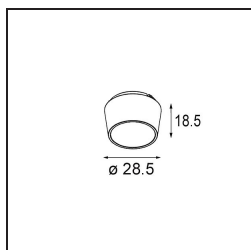

### Caractéristiques

Matériaux	11490009
Type de Source Lumineuse	LED
Type de LED	CREE 1304
Technologie LED	LED COB
CRI	Min. 90
Température de Couleur	2700K
Durée de Vie	L90B10 à 50 000 heures
Ampoule incluse	Oui
Nombre de Sources Lumineuses	1
Code de flux CIE	98 99 100 100 80
Groupe ment (SDCM)	2
Direction de la Lumière	Bas
Optique	Réflecteur
Faisceau mesuré (°)	25,4
Tension d'Entrée	Driver à Courant Constant Requis
Classe Électrique	III
Indice de protection IP	20
Essai au fil incandescent (°C)	960
Intérieur/extérieur	Intérieur
Application	Plafond, Mur
Montage	Encastré
Taille de découpe (mm)	ø65
Profondeur de montage (mm)	55,0
Ajustabilité	H 360° V 60°
Distance avec l'Objet Éclairé (m)	0,1
Couleur Principale & Finition Principale	Blanc, Structure
Poids brut (g)	256,0
Courant du driver (mA)	350      500      700
Min. forward voltage (Vf)	7,5      7,8      8,1
Max. forward voltage (Vf)	9,5      9,8      10,1
Connected load (W)	3,0      4,4      6,4
Flux lumineux par lampe (lm)	275      370      478
Efficacité (lm/W)	92      84      75

---

UGR	18	19	20
-----	----	----	----

---

**TM30 & CRI diagrammes**

**Distribution de Lumière & Schéma de Faisceau**

Diagrammes

**Accessoires d'Eclairage optiques**

**14192032** Snoot 26 Black Matt