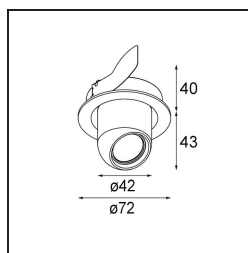

### Caractéristiques

Matériaux	11490009
Type de Source Lumineuse	LED
Type de LED	CREE 1304
Technologie LED	LED COB
CRI	Min. 90
Température de Couleur	2700K
Durée de Vie	L90B10 à 50 000 heures
Ampoule incluse	Oui
Nombre de Sources Lumineuses	1
Code de flux CIE	98 99 100 100 80
Groupe ment (SDCM)	2
Direction de la Lumière	Bas
Optique	Réflecteur
Faisceau mesuré (°)	25,4
Tension d'Entrée	Driver à Courant Constant Requis
Classe Électrique	III
Indice de protection IP	20
Essai au fil incandescent (°C)	960
Intérieur/extérieur	Intérieur
Application	Plafond, Mur
Montage	Encastré
Taille de découpe (mm)	ø65
Profondeur de montage (mm)	55,0
Ajustabilité	H 360° V 60°
Distance avec l'Objet Éclairé (m)	0,1
Couleur Principale & Finition Principale	Blanc, Structure
Poids brut (g)	256,0
Courant du driver (mA)	350      500      700
Min. forward voltage (Vf)	7,5      7,8      8,1
Max. forward voltage (Vf)	9,5      9,8      10,1
Connected load (W)	3,0      4,4      6,4
Flux lumineux par lampe (lm)	275      370      478
Efficacité (lm/W)	92      84      75