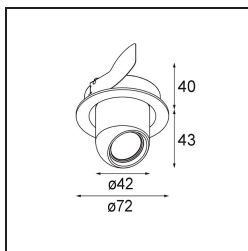

### Caractéristiques

Matériaux	11490009
Type de Source Lumineuse	LED
Type de LED	CREE 1304
Technologie LED	LED COB
CRI	Min. 90
Température de Couleur	2700K
Durée de Vie	L90B10 à 50 000 heures
Ampoule incluse	Oui
Nombre de Sources Lumineuses	1
Code de flux CIE	98 99 100 100 80
Groupe (SDCM)	2
Direction de la Lumière	Bas
Optique	Réflecteur
Faisceau mesuré (°)	25,4
Tension d'Entrée	Driver à Courant Constant Requis
Classe Électrique	III
Indice de protection IP	20
Essai au fil incandescent (°C)	960
Intérieur/extérieur	Intérieur
Application	Plafond, Mur
Montage	Encastré
Taille de découpe (mm)	ø65
Profondeur de montage (mm)	55,0
Ajustabilité	H 360° V 60°
Distance avec l'Objet Éclairé (m)	0,1
Couleur Principale & Finition Principale	Blanc, Structure
Poids brut (g)	256,0
Courant du driver (mA)	350      500      700
Min. forward voltage (Vf)	7,5      7,8      8,1
Max. forward voltage (Vf)	9,5      9,8      10,1
Connected load (W)	3,0      4,4      6,4
Flux lumineux par lampe (lm)	275      370      478
Efficacité (lm/W)	92      84      75