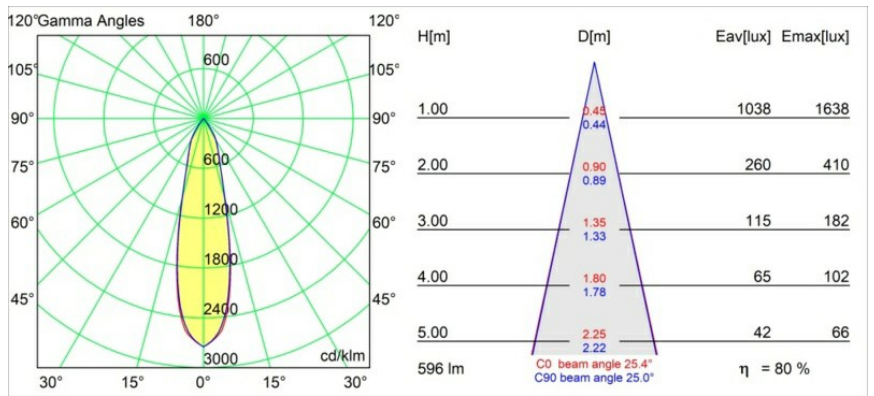

### Caractéristiques

Matériaux	11490009
Type de Source Lumineuse	LED
Type de LED	CREE 1304
Technologie LED	LED COB
CRI	Min. 90
Température de Couleur	2700K
Durée de Vie	L90B10 à 50 000 heures
Ampoule incluse	Oui
Nombre de Sources Lumineuses	1
Code de flux CIE	98 99 100 100 80
Groupe ment (SDCM)	2
Direction de la Lumière	Bas
Optique	Réflecteur
Faisceau mesuré (°)	25,4
Tension d'Entrée	Driver à Courant Constant Requis
Classe Électrique	III
Indice de protection IP	20
Essai au fil incandescent (°C)	960
Intérieur/extérieur	Intérieur
Application	Plafond, Mur
Montage	Encastré
Taille de découpe (mm)	ø65
Profondeur de montage (mm)	55,0
Ajustabilité	H 360° V 60°
Distance avec l'Objet Éclairé (m)	0,1
Couleur Principale & Finition Principale	Blanc, Structure
Poids brut (g)	256,0
Courant du driver (mA)	350      500      700
Min. forward voltage (Vf)	7,5      7,8      8,1
Max. forward voltage (Vf)	9,5      9,8      10,1
Connected load (W)	3,0      4,4      6,4
Flux lumineux par lampe (lm)	275      370      478
Efficacité (lm/W)	92      84      75

---

UGR	18	19	20
-----	----	----	----

---

**TM30 & CRI diagrammes**

**Distribution de Lumière & Schéma de Faisceau**

Diagrammes

**Accessoires d'Eclairage optiques**

**14192032** Snoot 26 Black Matt