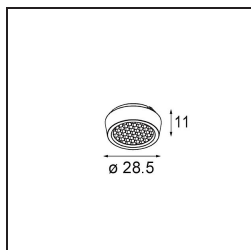

### Caractéristiques

Matériaux	11490009
Type de Source Lumineuse	LED
Type de LED	CREE 1304
Technologie LED	LED COB
CRI	Min. 90
Température de Couleur	2700K
Durée de Vie	L90B10 à 50 000 heures
Ampoule incluse	Oui
Nombre de Sources Lumineuses	1
Code de flux CIE	98 99 100 100 80
Groupe ment (SDCM)	2
Direction de la Lumière	Bas
Optique	Réflecteur
Faisceau mesuré (°)	25,4
Tension d'Entrée	Driver à Courant Constant Requis
Classe Électrique	III
Indice de protection IP	20
Essai au fil incandescent (°C)	960
Intérieur/extérieur	Intérieur
Application	Plafond, Mur
Montage	Encastré
Taille de découpe (mm)	ø65
Profondeur de montage (mm)	55,0
Ajustabilité	H 360° V 60°
Distance avec l'Objet Éclairé (m)	0,1
Couleur Principale & Finition Principale	Blanc, Structure
Poids brut (g)	256,0
Courant du driver (mA)	350      500      700
Min. forward voltage (Vf)	7,5      7,8      8,1
Max. forward voltage (Vf)	9,5      9,8      10,1
Connected load (W)	3,0      4,4      6,4
Flux lumineux par lampe (lm)	275      370      478
Efficacité (lm/W)	92      84      75

---

UGR	18	19	20
-----	----	----	----

---

**TM30 & CRI diagrammes**

**Distribution de Lumière & Schéma de Faisceau**

Diagrammes

**Accessoires d'Eclairage optiques**

**14192032** Snoot 26 Black Matt