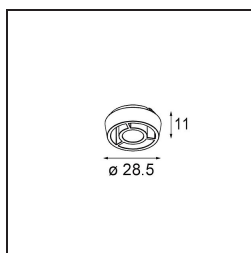

14193032 Crossblade 26 Black Matt