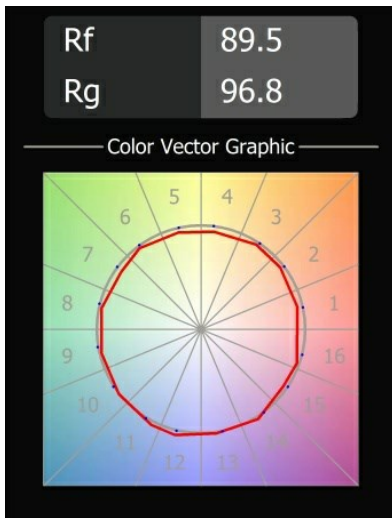

TM30 & CRI diagrammes