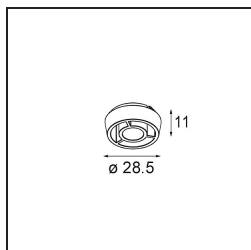

### Caractéristiques

Matériaux	11490009
Type de Source Lumineuse	LED
Type de LED	CREE 1304
Technologie LED	LED COB
CRI	Min. 90
Température de Couleur	2700K
Durée de Vie	L90B10 à 50 000 heures
Ampoule incluse	Oui
Nombre de Sources Lumineuses	1
Code de flux CIE	98 99 100 100 80
Groupe (SDCM)	2
Direction de la Lumière	Bas
Optique	Réflecteur
Faisceau mesuré (°)	25,4
Tension d'Entrée	Driver à Courant Constant Requis
Classe Électrique	III
Indice de protection IP	20
Essai au fil incandescent (°C)	960
Intérieur/extérieur	Intérieur
Application	Plafond, Mur
Montage	Encastré
Taille de découpe (mm)	ø65
Profondeur de montage (mm)	55,0
Ajustabilité	H 360° V 60°
Distance avec l'Objet Éclairé (m)	0,1
Couleur Principale & Finition Principale	Blanc, Structure
Poids brut (g)	256,0
Courant du driver (mA)	350      500      700
Min. forward voltage (Vf)	7,5      7,8      8,1
Max. forward voltage (Vf)	9,5      9,8      10,1
Connected load (W)	3,0      4,4      6,4
Flux lumineux par lampe (lm)	275      370      478
Efficacité (lm/W)	92      84      75

---

UGR	18	19	20
-----	----	----	----

---

**TM30 & CRI diagrammes**

**Distribution de Lumière & Schéma de Faisceau**

**Accessoires d'Eclairage optiques**

**14192032** Snoot 26 Black Matt

**14191032** Honeycomb 26 Black Matt