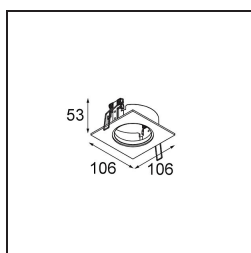

Accessoires d'Eclairage décoratives

14042009 K-Set 72 1x White Structure

14042032 K-Set 72 1x Black Structure