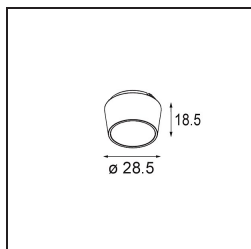

### Caractéristiques

Matériaux	11490009
Type de Source Lumineuse	LED
Type de LED	CREE 1304
Technologie LED	LED COB
CRI	Min. 90
Température de Couleur	2700K
Durée de Vie	L90B10 à 50 000 heures
Ampoule incluse	Oui
Nombre de Sources Lumineuses	1
Code de flux CIE	98 99 100 100 80
Groupe (SDCM)	2
Direction de la Lumière	Bas
Optique	Réflecteur
Faisceau mesuré (°)	25,4
Tension d'Entrée	Driver à Courant Constant Requis
Classe Électrique	III
Indice de protection IP	20
Essai au fil incandescent (°C)	960
Intérieur/extérieur	Intérieur
Application	Plafond, Mur
Montage	Encastré
Taille de découpe (mm)	ø65
Profondeur de montage (mm)	55,0
Ajustabilité	H 360° V 60°
Distance avec l'Objet Éclairé (m)	0,1
Couleur Principale & Finition Principale	Blanc, Structure
Poids brut (g)	256,0
Courant du driver (mA)	350      500      700
Min. forward voltage (Vf)	7,5      7,8      8,1
Max. forward voltage (Vf)	9,5      9,8      10,1
Connected load (W)	3,0      4,4      6,4
Flux lumineux par lampe (lm)	275      370      478
Efficacité (lm/W)	92      84      75

---

UGR	18	19	20
-----	----	----	----

---

**TM30 & CRI diagrammes**

**Distribution de Lumière & Schéma de Faisceau**

**Accessoires d'Eclairage optiques**

**14192032** Snoot 26 Black Matt

**14191032** Honeycomb 26 Black Matt