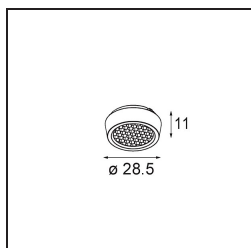

### Caractéristiques

Matériaux	11490009
Type de Source Lumineuse	LED
Type de LED	CREE 1304
Technologie LED	LED COB
CRI	Min. 90
Température de Couleur	2700K
Durée de Vie	L90B10 à 50 000 heures
Ampoule incluse	Oui
Nombre de Sources Lumineuses	1
Code de flux CIE	98 99 100 100 80
Groupe (SDCM)	2
Direction de la Lumière	Bas
Optique	Réflecteur
Faisceau mesuré (°)	25,4
Tension d'Entrée	Driver à Courant Constant Requis
Classe Électrique	III
Indice de protection IP	20
Essai au fil incandescent (°C)	960
Intérieur/extérieur	Intérieur
Application	Plafond, Mur
Montage	Encastré
Taille de découpe (mm)	ø65
Profondeur de montage (mm)	55,0
Ajustabilité	H 360° V 60°
Distance avec l'Objet Éclairé (m)	0,1
Couleur Principale & Finition Principale	Blanc, Structure
Poids brut (g)	256,0
Courant du driver (mA)	350      500      700
Min. forward voltage (Vf)	7,5      7,8      8,1
Max. forward voltage (Vf)	9,5      9,8      10,1
Connected load (W)	3,0      4,4      6,4
Flux lumineux par lampe (lm)	275      370      478
Efficacité (lm/W)	92      84      75

---

UGR	18	19	20
-----	----	----	----

---

**TM30 & CRI diagrammes**

**Distribution de Lumière & Schéma de Faisceau**

**Accessoires d'Eclairage optiques**

**14192032** Snoot 26 Black Matt

**14191032** Honeycomb 26 Black Matt