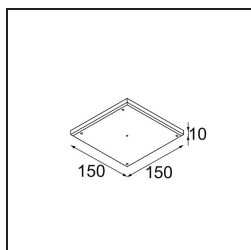

12292630 Gypsum Fibreboard 150x150

■ Choisir un accessoire requis