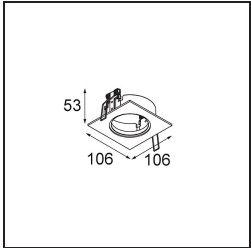

Accesorios Decorativo

14042009 K-Set 72 1x White Structure

14042032 K-Set 72 1x Black Structure