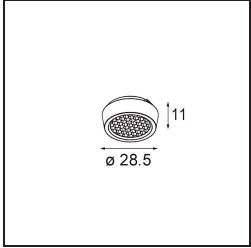

### Specifications

Material	11490009
Tipo de fuente de luz	LED
Tipo de LED	CREE 1304
Tecnología LED	COB LED
CRI	Min. 90
Temperatura del color	2700K
Vida Útil	L90B10 @50.000 horas
Lámpara Incluida	Sí
Número de fuentes de luz	1
Código de flujo CIE	98 99 100 100 80
Binning (SDCM)	2
Dirección de la luz	Directo
Óptica	Reflector
Ángulo de Apertura medido (°)	25,4
Voltaje de entrada	Driver de corriente constante requerido
Clasificación eléctrica	III
Clasificación del IP	20
Clasificación de hilo incandescente (°C)	960
Interior/Exterior	Interior
Aplicación	Techo, Pared
Montaje	Empotrado
Tamaño de corte (mm)	ø65
Profundidad de montaje (mm)	55,0
Ajustabilidad	H 360° V 60°
Distancia al objeto iluminado (m)	0,1
Color principal & Acabado principal	Blanco, Estructura
Peso bruto (g)	256,0
Corriente de accionamiento (mA)	350      500      700
Min. forward voltage (Vf)	7,5      7,8      8,1
Max. forward voltage (Vf)	9,5      9,8      10,1
Connected load (W)	3,0      4,4      6,4
Flujo luminoso por lámpara (lm)	275      370      478
Eficacia (lm/W)	92      84      75

---

Índice de deslumbramiento	18	19	20
------------------------------	----	----	----

---

**TM30 & CRI diagram**

**Light distribution & beam diagram**

Diagrams

**Accesorios Opticos**

**14192032** Snoot 26 Black Matt