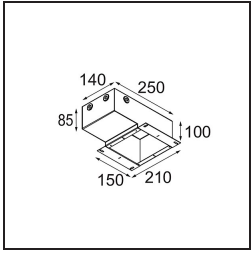

11624030 Installation Housing 140x250x100x210