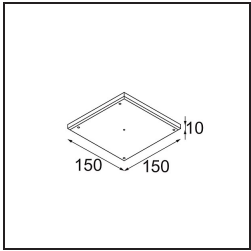

12292630 Gypsum Fibreboard 150x150

Choose a required accessory