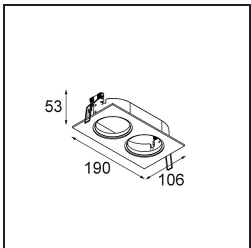

14042132 K-Set 72 2x Black Structure

14042109 K-Set 72 2x White Structure

Accesorios Instalación