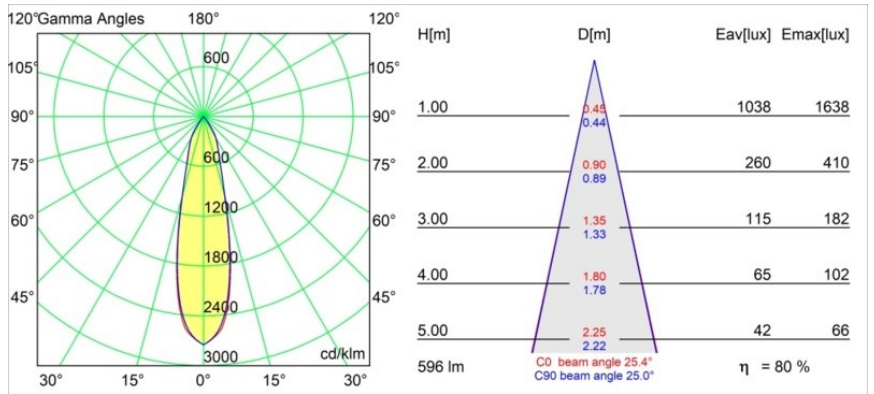

### Specifications

Material	11490009
Tipo de fuente de luz	LED
Tipo de LED	CREE 1304
Tecnología LED	COB LED
CRI	Min. 90
Temperatura del color	2700K
Vida Útil	L90B10 @50.000 horas
Lámpara Incluida	Sí
Número de fuentes de luz	1
Código de flujo CIE	98 99 100 100 80
Binning (SDCM)	2
Dirección de la luz	Directo
Óptica	Reflector
Ángulo de Apertura medido (°)	25,4
Voltaje de entrada	Driver de corriente constante requerido
Clasificación eléctrica	III
Clasificación del IP	20
Clasificación de hilo incandescente (°C)	960
Interior/Exterior	Interior
Aplicación	Techo, Pared
Montaje	Empotrado
Tamaño de corte (mm)	ø65
Profundidad de montaje (mm)	55,0
Ajustabilidad	H 360° V 60°
Distancia al objeto iluminado (m)	0,1
Color principal & Acabado principal	Blanco, Estructura
Peso bruto (g)	256,0
Corriente de accionamiento (mA)	350      500      700
Min. forward voltage (Vf)	7,5      7,8      8,1
Max. forward voltage (Vf)	9,5      9,8      10,1
Connected load (W)	3,0      4,4      6,4
Flujo luminoso por lámpara (lm)	275      370      478
Eficacia (lm/W)	92      84      75

---

Índice de deslumbramiento	18	19	20
------------------------------	----	----	----

---

**TM30 & CRI diagram**

**Light distribution & beam diagram**

Diagrams

**Accesorios Opticos**

**14192032** Snoot 26 Black Matt