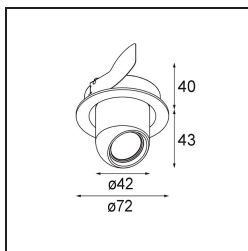

### Specifications

Material	11490009
Tipo de fuente de luz	LED
Tipo de LED	CREE 1304
Tecnología LED	COB LED
CRI	Min. 90
Temperatura del color	2700K
Vida Útil	L90B10 @50.000 horas
Lámpara Incluida	Sí
Número de fuentes de luz	1
Código de flujo CIE	98 99 100 100 80
Binning (SDCM)	2
Dirección de la luz	Directo
Óptica	Reflector
Ángulo de Apertura medido (°)	25,4
Voltaje de entrada	Driver de corriente constante requerido
Clasificación eléctrica	III
Clasificación del IP	20
Clasificación de hilo incandescente (°C)	960
Interior/Exterior	Interior
Aplicación	Techo, Pared
Montaje	Empotrado
Tamaño de corte (mm)	ø65
Profundidad de montaje (mm)	55,0
Ajustabilidad	H 360° V 60°
Distancia al objeto iluminado (m)	0,1
Color principal & Acabado principal	Blanco, Estructura
Peso bruto (g)	256,0
Corriente de accionamiento (mA)	350      500      700
Min. forward voltage (Vf)	7,5      7,8      8,1
Max. forward voltage (Vf)	9,5      9,8      10,1
Connected load (W)	3,0      4,4      6,4
Flujo luminoso por lámpara (lm)	275      370      478
Eficacia (lm/W)	92      84      75