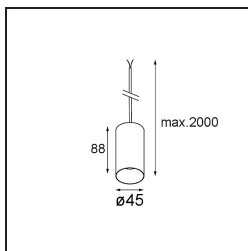

Specificaties

Materiaal	11465384
Type Lichtbron	LED
LED type	BRIDGELUX V6 HD G7
LED technologie	Led-COB
CRI	Min. 90
Kleurtemperatuur	3000K
Levensduur	L80B10 bij 50.000 Uur
Lamp inbegrepen	Ja
Aantal Lichtbronnen	1
CIE-fluxcode	100 100 100 100 62
Binning (SDCM)	2
Lichtrichting	Omlaag
Optisch	Lens
Gemeten gradenbundel (°)	29,3
Ingangsspanning	Aandrijving Gelijktroom Vereist
Elektriciteitsklasse	III
IP-klasse	20
Gloeidraadtest (°C)	960
Binnen/Buiten	Binnen
Toepassing	Plafond
Montage	Gependeld
Verstelbaarheid	Not Applicable
Afstand tot Verlicht Voorwerp (m)	0,1
Primaire Kleur & Primaire Afwerking	Zilverbrons, Geborsteld Geanodiseerd
Brutogewicht (g)	291,0
Stroom driver (mA)	350 500
Min. forward voltage (Vf)	14,8 15,2
Max. forward voltage (Vf)	18,0 18,6
Connected load (W)	5,7 8,5
Lumenoutput per lampunit (lm)	454 612
Efficiëntie (lm/W)	80 72
UGR	1 2
Opmerking	• Dit is geen compleet product. Kompas Round systeem vereist.