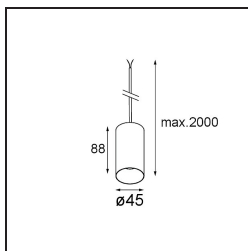

Datum
Klant
Project
Soort

Minute Kompas Suspended 45 1x LED 3000K Medium DE Black Brushed Anodised

Specificaties

Materiaal	11465381
Type Lichtbron	LED
LED type	BRIDGELUX V6 HD G7
LED technologie	Led-COB
CRI	Min. 90
Kleurtemperatuur	3000K
Levensduur	L80B10 bij 50.000 Uur
Lamp inbegrepen	Ja
Aantal Lichtbronnen	1
CIE-fluxcode	100 100 100 100 61
Binning (SDCM)	2
Lichtrichting	Omlaag
Optisch	Lens
Gemeten gradenbundel (°)	31,2
Ingangsspanning	Aandrijving Gelijkstroom Vereist
Elektriciteitsklasse	III
IP-klasse	20
Gloeidraadtest (°C)	960
Binnen/Buiten	Binnen
Toepassing	Plafond
Montage	Gependeld
Verstelbaarheid	Not Applicable
Afstand tot Verlicht Voorwerp (m)	0,1
Primaire Kleur & Primaire Afwerking	Zwart, Geborsteld Geanodiseerd
Brutogewicht (g)	291,0
Stroom driver (mA)	350 500
Min. forward voltage (Vf)	14,8 15,2
Max. forward voltage (Vf)	18,0 18,6
Connected load (W)	5,7 8,5
Lumenoutput per lampunit (lm)	444 598
Efficiëntie (lm/W)	78 70
UGR	1 2
Opmerking	• Dit is geen compleet product. Kompas Round systeem vereist.