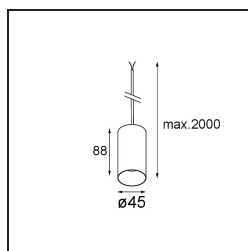

#### Specificaties

Materiaal	11465332
Type Lichtbron	LED
LED type	BRIDGELUX V6 HD G7
LED technologie	Led-COB
CRI	Min. 90
Kleurtemperatuur	3000K
Levensduur	L80B10 bij 50.000 Uur
Lamp inbegrepen	Ja
Aantal Lichtbronnen	1
CIE-fluxcode	100 100 100 100 60
Binning (SDCM)	2
Lichtrichting	Omlaag
Optisch	Lens
Gemeten gradenbundel (°)	28,9
Ingangsspanning	Aandrijving Gelijkstroom Vereist
Elektriciteitsklasse	III
IP-klasse	20
Gloeidraadtest (°C)	960
Binnen/Buiten	Binnen
Toepassing	Plafond
Montage	Gependeld
Verstelbaarheid	Not Applicable
Afstand tot Verlicht Voorwerp (m)	0,1
Primaire Kleur & Primaire Afwerking	Zwart, Structuur
Brutogewicht (g)	291,0
Stroom driver (mA)	350      500
Min. forward voltage (Vf)	14,8      15,2
Max. forward voltage (Vf)	18,0      18,6
Connected load (W)	5,7      8,5
Lumenoutput per lampunit (lm)	438      591
Efficiëntie (lm/W)	77      70
UGR	1      2
Opmerking	• Dit is geen compleet product. Kompas Round systeem vereist.