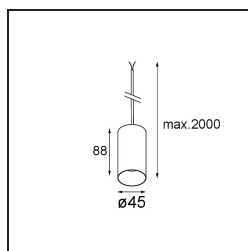

Caractéristiques

Matériaux	11465332
Type de Source Lumineuse	LED
Type de LED	BRIDGELUX V6 HD G7
Technologie LED	LED COB
CRI	Min. 90
Température de Couleur	3000K
Durée de Vie	L80B10 à 50 000 heures
Ampoule incluse	Oui
Nombre de Sources Lumineuses	1
Code de flux CIE	100 100 100 100 60
Groupe ment (SDCM)	2
Direction de la Lumière	Bas
Optique	Lentille
Faisceau mesuré (°)	28,9
Tension d'Entrée	Driver à Courant Constant Requis
Classe Électrique	III
Indice de protection IP	20
Essai au fil incandescent (°C)	960
Intérieur/extérieur	Intérieur
Application	Plafond
Montage	Suspendu
Ajustabilité	Not Applicable
Distance avec l'Objet Éclairé (m)	0,1
Couleur Principale & Finition Principale	Noir, Structure
Poids brut (g)	291,0
Courant du driver (mA)	350 500
Min. forward voltage (Vf)	14,8 15,2
Max. forward voltage (Vf)	18,0 18,6
Connected load (W)	5,7 8,5
Flux lumineux par lampe (lm)	438 591
Efficacité (lm/W)	77 70
UGR	1 2
Commentaire	• Ceci n'est pas un produit complet. Système Kompas Round requis.