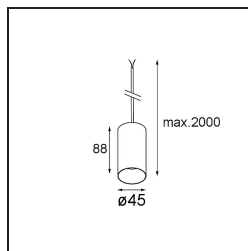

Spezifikationen

Material	11465332
Typ der Lichtquelle	LED
LED Typ	BRIDGELUX V6 HD G7
LED-Technologie	COB-LED
CRI	Min. 90
Farbtemperatur	3000K
Lebensdauer	L80 B10 bei 50.000 Stunden
Leuchtmittel enthalten	Ja
Anzahl Lichtquellen	1
CIE-Fluxcode	100 100 100 100 60
Binning (SDCM)	2
Lichtrichtung	Abwärts
Optik	Streuscheibe
Gemessene Abstrahlwinkel (°)	28,9
Eingangsspannung	Konstantstrom-Treiber erforderlich
Schutzklasse	III
Schutzart	20
Glühdrahtprüfung (°C)	960
Innen/Außen	Innen
Anwendung	Decke
Montage	Pendel
Verstellbarkeit	Not Applicable
Abstand zum beleuchteten Objekt (m)	0,1
Primärfarbe & Primäres Finish	Schwarz, Strukturiert
Bruttogewicht (g)	291,0
Antriebsstrom (mA)	350 500
Min. forward voltage (Vf)	14,8 15,2
Max. forward voltage (Vf)	18,0 18,6
Connected load (W)	5,7 8,5
Lichtstrom pro Lampe (lm)	438 591
Effizienz (lm/W)	77 70
UGR	1 2
Bemerkung	<ul style="list-style-type: none"> • Dies ist kein vollständiges Produkt. System Kompas Round erforderlich.