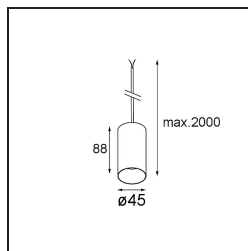

Specifications

Materiale	11465232
Tipo di Sorgente	LED
Tipologia LED	BRIDGELUX V6 HD G7
Tecnologie LED	COB
CRI	Min. 90
Temperatura di colore della luce	2700K
Vita utile	L80B10 @50.000 ore
Lampadina inclusa	Sì
Numero di fonte luminosa	1
Codice di flusso CIE	100 100 100 100 60
Binning (SDCM)	2
Direzione della luce	Diretta
Ottiche	Lente
Fascio misurato (°)	28,9
Volt in ingresso	Necessario driver a corrente costante
Classificazione elettrica	III
Grado IP	20
Test filo a caldo (°C)	960
Interno/Esterno	Interno
Applicazione	Soffitto
Montaggio	Sospeso
Orientabilità	Not Applicable
Distanza dall'oggetto illuminato (m)	0,1
Colore primario & Finitura primaria	Nero, Strutturata
Peso lordo (g)	291,0
Corrente di azionamento (mA)	350 500
Min. forward voltage (Vf)	14,8 15,2
Max. forward voltage (Vf)	18,0 18,6
Connected load (W)	5,7 8,5
Flusso luminoso per lampade (lm)	429 579
Efficienza (lm/W)	75 68
Livello abbagliamento	1 1
Remark	• This is not a complete product. Kompas Round system required.