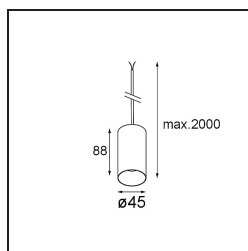

#### Specificaties

Materiaal	11465309
Type Lichtbron	LED
LED type	BRIDGELUX V6 HD G7
LED technologie	Led-COB
CRI	Min. 90
Kleurtemperatuur	3000K
Levensduur	L80B10 bij 50.000 Uur
Lamp inbegrepen	Ja
Aantal Lichtbronnen	1
CIE-fluxcode	98 100 100 100 62
Binning (SDCM)	2
Lichtrichting	Omlaag
Optisch	Lens
Gemeten gradenbundel (°)	29,6
Ingangsspanning	Aandrijving Gelijkstroom Vereist
Elektriciteitsklasse	III
IP-klasse	20
Gloeidraadtest (°C)	960
Binnen/Buiten	Binnen
Toepassing	Plafond
Montage	Gependeld
Verstelbaarheid	Not Applicable
Afstand tot Verlicht Voorwerp (m)	0,1
Primaire Kleur & Primaire Afwerking	Wit, Structuur
Brutogewicht (g)	291,0
Stroom driver (mA)	350      500
Min. forward voltage (Vf)	14,8      15,2
Max. forward voltage (Vf)	18,0      18,6
Connected load (W)	5,7      8,5
Lumenoutput per lampunit (lm)	453      610
Efficiëntie (lm/W)	79      72
UGR	12      13
Opmerking	• Dit is geen compleet product. Kompas Round systeem vereist.