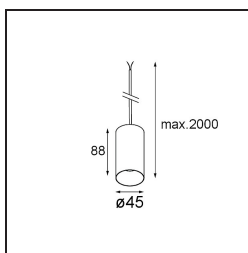

Spezifikationen

Material	11465309
Typ der Lichtquelle	LED
LED Typ	BRIDGELUX V6 HD G7
LED-Technologie	COB-LED
CRI	Min. 90
Farbtemperatur	3000K
Lebensdauer	L80 B10 bei 50.000 Stunden
Leuchtmittel enthalten	Ja
Anzahl Lichtquellen	1
CIE-Fluxcode	98 100 100 100 62
Binning (SDCM)	2
Lichtrichtung	Abwärts
Optik	Streuscheibe
Gemessene Abstrahlwinkel (°)	29,6
Eingangsspannung	Konstantstrom-Treiber erforderlich
Schutzklasse	III
Schutzart	20
Glühdrahtprüfung (°C)	960
Innen/Außen	Innen
Anwendung	Decke
Montage	Pendel
Verstellbarkeit	Not Applicable
Abstand zum beleuchteten Objekt (m)	0,1
Primärfarbe & Primäres Finish	Weiß, Strukturiert
Bruttogewicht (g)	291,0
Antriebsstrom (mA)	350 500
Min. forward voltage (Vf)	14,8 15,2
Max. forward voltage (Vf)	18,0 18,6
Connected load (W)	5,7 8,5
Lichtstrom pro Lampe (lm)	453 610
Effizienz (lm/W)	79 72
UGR	12 13
Bemerkung	<ul style="list-style-type: none"> • Dies ist kein vollständiges Produkt. System Kompas Round erforderlich.