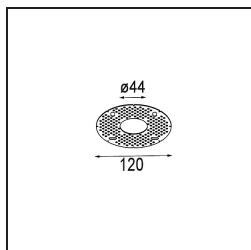

12293730 Plaster Kit 44 1x

Kies een vereist accessoire