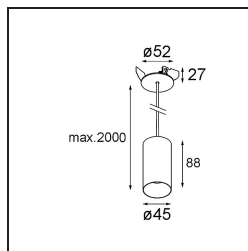

### Specificaties

|                                     |                                      |
|-------------------------------------|--------------------------------------|
| Materiaal                           | 11465184                             |
| Type Lichtbron                      | LED                                  |
| LED type                            | BRIDGELUX V6 HD G7                   |
| LED technologie                     | Led-COB                              |
| CRI                                 | Min. 90                              |
| Kleurtemperatuur                    | 3000K                                |
| Levensduur                          | L80B10 bij 50.000 Uur                |
| Lamp inbegrepen                     | Ja                                   |
| Aantal Lichtbronnen                 | 1                                    |
| CIE-fluxcode                        | 100 100 100 100 62                   |
| Binning (SDCM)                      | 2                                    |
| Lichtrichting                       | Omlaag                               |
| Optisch                             | Lens                                 |
| Gemeten gradenbundel (°)            | 29,3                                 |
| Ingangsspanning                     | Aandrijving Gelijkstroom Vereist     |
| Elektriciteitsklasse                | III                                  |
| IP-klasse                           | 20                                   |
| Gloeidraadtest (°C)                 | 960                                  |
| Binnen/Buiten                       | Binnen                               |
| Toepassing                          | Plafond                              |
| Montage                             | Gependeld                            |
| Inbouwopening (mm)                  | Ø44                                  |
| Montagediepte (mm)                  | 70,0                                 |
| Verstelbaarheid                     | Not Applicable                       |
| Afstand tot Verlicht Voorwerp (m)   | 0,1                                  |
| Primaire Kleur & Primaire Afwerking | Zilverbrons, Geborsteld Geanodiseerd |
| Brutogewicht (g)                    | 373,0                                |
| Stroom driver (mA)                  | 350      500                         |
| Min. forward voltage (Vf)           | 14,8      15,2                       |
| Max. forward voltage (Vf)           | 18,0      18,6                       |
| Connected load (W)                  | 5,7      8,5                         |
| Lumenoutput per lampunit (lm)       | 454      612                         |
| Efficiëntie (lm/W)                  | 80      72                           |
| UGR                                 | 1      2                             |