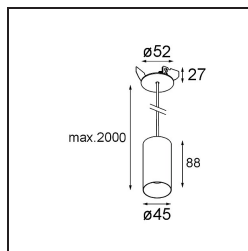

Caractéristiques

| | |
|--|----------------------------------|
| Matériaux | 11465184 |
| Type de Source Lumineuse | LED |
| Type de LED | BRIDGELUX V6 HD G7 |
| Technologie LED | LED COB |
| CRI | Min. 90 |
| Température de Couleur | 3000K |
| Durée de Vie | L80B10 à 50 000 heures |
| Ampoule incluse | Oui |
| Nombre de Sources Lumineuses | 1 |
| Code de flux CIE | 100 100 100 100 62 |
| Groupe ment (SDCM) | 2 |
| Direction de la Lumière | Bas |
| Optique | Lentille |
| Faisceau mesuré (°) | 29,3 |
| Tension d'Entrée | Driver à Courant Constant Requis |
| Classe Électrique | III |
| Indice de protection IP | 20 |
| Essai au fil incandescent (°C) | 960 |
| Intérieur/extérieur | Intérieur |
| Application | Plafond |
| Montage | Suspendu |
| Taille de découpe (mm) | 44 |
| Profondeur de montage (mm) | 70,0 |
| Ajustabilité | Not Applicable |
| Distance avec l'Objet Éclairé (m) | 0,1 |
| Couleur Principale & Finition Principale | Bronze Argenté, Anodisé Brossé |
| Poids brut (g) | 373,0 |
| Courant du driver (mA) | 350 500 |
| Min. forward voltage (Vf) | 14,8 15,2 |
| Max. forward voltage (Vf) | 18,0 18,6 |
| Connected load (W) | 5,7 8,5 |
| Flux lumineux par lampe (lm) | 454 612 |
| Efficacité (lm/W) | 80 72 |