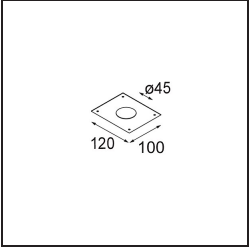

Bemerkung

- Dieser Minude Suspended wird mit einer schwarzen Deckenplatte geliefert
-

TM30 & CRI Diagramm

Montagezubehör

10889530 Installation Housing 123x100x80

12290730 Plaster Kit 100x120-45 1x

12293730 Plaster Kit 44 1x