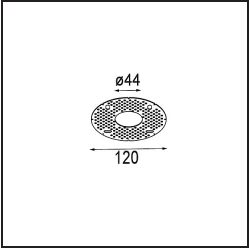

Minude Suspended 45 1x LED 3000K Medium DE Silver Bronze Brushed Anodised

Spezifikationen

Material	11465184
Typ der Lichtquelle	LED
LED Typ	BRIDGELUX V6 HD G7
LED-Technologie	COB-LED
CRI	Min. 90
Farbtemperatur	3000K
Lebensdauer	L80 B10 bei 50.000 Stunden
Leuchtmittel enthalten	Ja
Anzahl Lichtquellen	1
CIE-Fluxcode	100 100 100 100 62
Binning (SDCM)	2
Lichtrichtung	Abwärts
Optik	Streuscheibe
Gemessene Abstrahlwinkel (°)	29,3
Eingangsspannung	Konstantstrom-Treiber erforderlich
Schutzklasse	III
Schutzart	20
Glühdrahtprüfung (°C)	960
Innen/Außen	Innen
Anwendung	Decke
Montage	Pendel
Ausschnittgröße (mm)	ø44
Einbautiefe (mm)	70,0
Verstellbarkeit	Not Applicable
Abstand zum beleuchteten Objekt (m)	0,1
Primärfarbe & Primäres Finish	Silber-Bronze, Gebürstet und Eloxiert
Bruttogewicht (g)	373,0
Antriebsstrom (mA)	350 500
Min. forward voltage (Vf)	14,8 15,2
Max. forward voltage (Vf)	18,0 18,6
Connected load (W)	5,7 8,5
Lichtstrom pro Lampe (lm)	454 612
Effizienz (lm/W)	80 72
UGR	1 2

Bemerkung

- Dieser Minude Suspended wird mit einer schwarzen Deckenplatte geliefert
-

TM30 & CRI Diagramm

Montagezubehör

10889530 Installation Housing 123x100x80

12290730 Plaster Kit 100x120-45 1x

12293730 Plaster Kit 44 1x