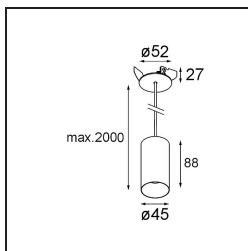

Minude Suspended 45 1x LED 3000K Medium DE Silver Bronze Brushed Anodised

Spezifikationen

Material	11465184
Typ der Lichtquelle	LED
LED Typ	BRIDGELUX V6 HD G7
LED-Technologie	COB-LED
CRI	Min. 90
Farbtemperatur	3000K
Lebensdauer	L80 B10 bei 50.000 Stunden
Leuchtmittel enthalten	Ja
Anzahl Lichtquellen	1
CIE-Fluxcode	100 100 100 100 62
Binning (SDCM)	2
Lichtrichtung	Abwärts
Optik	Streuscheibe
Gemessene Abstrahlwinkel (°)	29,3
Eingangsspannung	Konstantstrom-Treiber erforderlich
Schutzklasse	III
Schutzart	20
Glühdrahtprüfung (°C)	960
Innen/Außen	Innen
Anwendung	Decke
Montage	Pendel
Ausschnittgröße (mm)	ø44
Einbautiefe (mm)	70,0
Verstellbarkeit	Not Applicable
Abstand zum beleuchteten Objekt (m)	0,1
Primärfarbe & Primäres Finish	Silber-Bronze, Gebürstet und Eloxiert
Bruttogewicht (g)	373,0
Antriebsstrom (mA)	350 500
Min. forward voltage (Vf)	14,8 15,2
Max. forward voltage (Vf)	18,0 18,6
Connected load (W)	5,7 8,5
Lichtstrom pro Lampe (lm)	454 612
Effizienz (lm/W)	80 72
UGR	1 2

Bemerkung

- Dieser Minude Suspended wird mit einer schwarzen Deckenplatte geliefert
-

TM30 & CRI Diagramm

Montagezubehör

10889530 Installation Housing 123x100x80

12290730 Plaster Kit 100x120-45 1x

12293730 Plaster Kit 44 1x