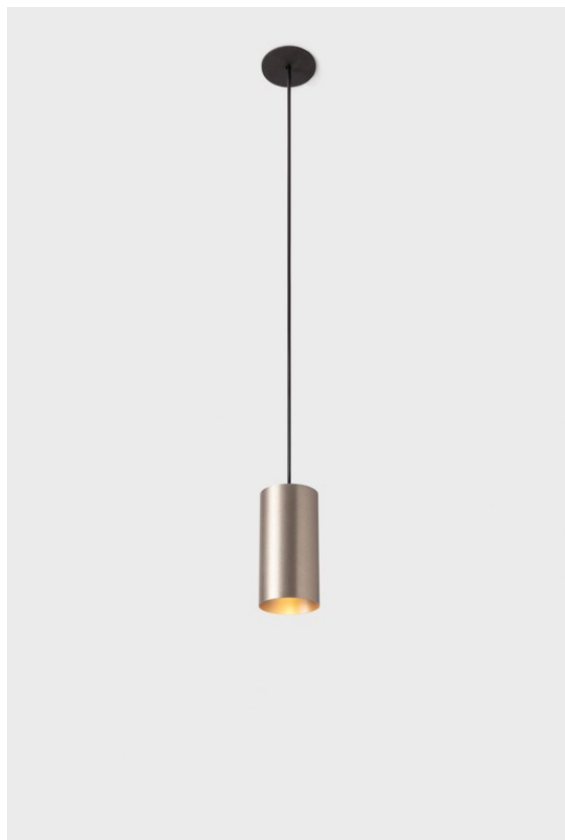

Minude Suspended 45 1x LED 3000K Medium DE Silver Bronze Brushed Anodised

Spezifikationen

Material	11465184
Typ der Lichtquelle	LED
LED Typ	BRIDGELUX V6 HD G7
LED-Technologie	COB-LED
CRI	Min. 90
Farbtemperatur	3000K
Lebensdauer	L80 B10 bei 50.000 Stunden
Leuchtmittel enthalten	Ja
Anzahl Lichtquellen	1
CIE-Fluxcode	100 100 100 100 62
Binning (SDCM)	2
Lichtrichtung	Abwärts
Optik	Streuscheibe
Gemessene Abstrahlwinkel (°)	29,3
Eingangsspannung	Konstantstrom-Treiber erforderlich
Schutzklasse	III
Schutzart	20
Glühdrahtprüfung (°C)	960
Innen/Außen	Innen
Anwendung	Decke
Montage	Pendel
Ausschnittgröße (mm)	ø44
Einbautiefe (mm)	70,0
Verstellbarkeit	Not Applicable
Abstand zum beleuchteten Objekt (m)	0,1
Primärfarbe & Primäres Finish	Silber-Bronze, Gebürstet und Eloxiert
Bruttogewicht (g)	373,0
Antriebsstrom (mA)	350 500
Min. forward voltage (Vf)	14,8 15,2
Max. forward voltage (Vf)	18,0 18,6
Connected load (W)	5,7 8,5
Lichtstrom pro Lampe (lm)	454 612
Effizienz (lm/W)	80 72
UGR	1 2

Die yogische Flexibilität wird Sie ebenso überraschen, wie ihr pures, zylindrisches Design. Zaubern Sie ein raffiniertes und minimalistisches Szenario an Wände und an hohe oder niedrige Decken. Probieren Sie mehr als eine Minude aus, an unserem Pista Schienensystem oder unserem völlig neu entwickelten Modupoint LED. Die lange Farblinie und die Miniaturgröße hinterlassen einen bleibenden Eindruck.

Bemerkung

- Dieser Minude Suspended wird mit einer schwarzen Deckenplatte geliefert
-

TM30 & CRI Diagramm

Montagezubehör

10889530 Installation Housing 123x100x80

12290730 Plaster Kit 100x120-45 1x

12293730 Plaster Kit 44 1x