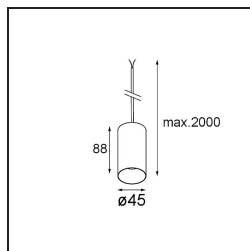

Spezifikationen

Material	11465282
Typ der Lichtquelle	LED
LED Typ	BRIDGELUX V6 HD G7
LED-Technologie	COB-LED
CRI	Min. 90
Farbtemperatur	2700K
Lebensdauer	L80 B10 bei 50.000 Stunden
Leuchtmittel enthalten	Ja
Anzahl Lichtquellen	1
CIE-Fluxcode	100 100 100 100 62
Binning (SDCM)	2
Lichtrichtung	Abwärts
Optik	Streuscheibe
Gemessene Abstrahlwinkel (°)	29,2
Eingangsspannung	Konstantstrom-Treiber erforderlich
Schutzklasse	III
Schutzart	20
Glühdrahtprüfung (°C)	960
Innen/Außen	Innen
Anwendung	Decke
Montage	Pendel
Verstellbarkeit	Not Applicable
Abstand zum beleuchteten Objekt (m)	0,1
Primärfarbe & Primäres Finish	Bronze, Gebürstet und Eloxiert
Bruttogewicht (g)	291,0
Antriebsstrom (mA)	350 500
Min. forward voltage (Vf)	14,8 15,2
Max. forward voltage (Vf)	18,0 18,6
Connected load (W)	5,7 8,5
Lichtstrom pro Lampe (lm)	441 595
Effizienz (lm/W)	77 70
UGR	1 2
Bemerkung	• Dies ist kein vollständiges Produkt. System Kompas Round erforderlich.