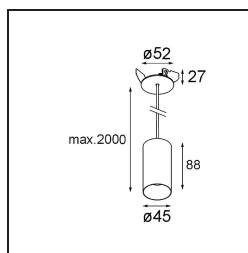

Datum
Klant
Project
Soort

Minude Suspended 45 1x LED 3000K Medium DE Black Brushed Anodised

Specificaties

Materiaal	11465181
Type Lichtbron	LED
LED type	BRIDGELUX V6 HD G7
LED technologie	Led-COB
CRI	Min. 90
Kleurtemperatuur	3000K
Levensduur	L80B10 bij 50.000 Uur
Lamp inbegrepen	Ja
Aantal Lichtbronnen	1
CIE-fluxcode	100 100 100 100 61
Binning (SDCM)	2
Lichtrichting	Omlaag
Optisch	Lens
Gemeten gradenbundel (°)	31,2
Ingangsspanning	Aandrijving Gelijkstroom Vereist
Elektriciteitsklasse	III
IP-klasse	20
Gloeidraadtest (°C)	960
Binnen/Buiten	Binnen
Toepassing	Plafond
Montage	Gependeld
Inbouwopening (mm)	Ø44
Montagediepte (mm)	70,0
Verstelbaarheid	Not Applicable
Afstand tot Verlicht Voorwerp (m)	0,1
Primaire Kleur & Primaire Afwerking	Zwart, Geborsteld Geanodiseerd
Brutogewicht (g)	373,0
Stroom driver (mA)	350 500
Min. forward voltage (Vf)	14,8 15,2
Max. forward voltage (Vf)	18,0 18,6
Connected load (W)	5,7 8,5
Lumenoutput per lampunit (lm)	444 598
Efficiëntie (lm/W)	78 70
UGR	1 2