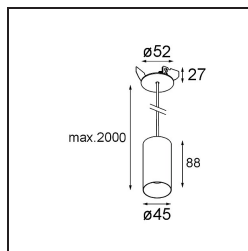

Caractéristiques

Matériaux	11465181
Type de Source Lumineuse	LED
Type de LED	BRIDGELUX V6 HD G7
Technologie LED	LED COB
CRI	Min. 90
Température de Couleur	3000K
Durée de Vie	L80B10 à 50 000 heures
Ampoule incluse	Oui
Nombre de Sources Lumineuses	1
Code de flux CIE	100 100 100 100 61
Groupe ment (SDCM)	2
Direction de la Lumière	Bas
Optique	Lentille
Faisceau mesuré (°)	31,2
Tension d'Entrée	Driver à Courant Constant Requis
Classe Électrique	III
Indice de protection IP	20
Essai au fil incandescent (°C)	960
Intérieur/extérieur	Intérieur
Application	Plafond
Montage	Suspendu
Taille de découpe (mm)	ø44
Profondeur de montage (mm)	70,0
Ajustabilité	Not Applicable
Distance avec l'Objet Éclairé (m)	0,1
Couleur Principale & Finition Principale	Noir, Anodisé Brossé
Poids brut (g)	373,0
Courant du driver (mA)	350 500
Min. forward voltage (Vf)	14,8 15,2
Max. forward voltage (Vf)	18,0 18,6
Connected load (W)	5,7 8,5
Flux lumineux par lampe (lm)	444 598
Efficacité (lm/W)	78 70

UGR	1	2
Commentaire	<ul style="list-style-type: none">• Ce Minude Suspended est livré avec une rosace de plafond noire	

TM30 & CRI diagrammes

Accessoires d'Eclairage d'installation

10889530 Installation Housing 123x100x80