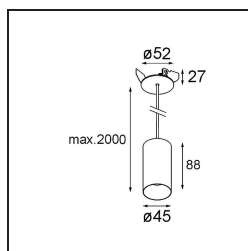

Minute Suspended 45 1x LED 3000K Medium DE Black Brushed Anodised

Spezifikationen

Material	11465181
Typ der Lichtquelle	LED
LED Typ	BRIDGELUX V6 HD G7
LED-Technologie	COB-LED
CRI	Min. 90
Farbtemperatur	3000K
Lebensdauer	L80 B10 bei 50.000 Stunden
Leuchtmittel enthalten	Ja
Anzahl Lichtquellen	1
CIE-Fluxcode	100 100 100 100 61
Binning (SDCM)	2
Lichtrichtung	Abwärts
Optik	Streuscheibe
Gemessene Abstrahlwinkel (°)	31,2
Eingangsspannung	Konstantstrom-Treiber erforderlich
Schutzklasse	III
Schutzart	20
Glühdrahtprüfung (°C)	960
Innen/Außen	Innen
Anwendung	Decke
Montage	Pendel
Ausschnittgröße (mm)	44
Einbautiefe (mm)	70,0
Verstellbarkeit	Not Applicable
Abstand zum beleuchteten Objekt (m)	0,1
Primärfarbe & Primäres Finish	Schwarz, Gebürstet und Eloxiert
Bruttogewicht (g)	373,0
Antriebsstrom (mA)	350 500
Min. forward voltage (Vf)	14,8 15,2
Max. forward voltage (Vf)	18,0 18,6
Connected load (W)	5,7 8,5
Lumenleistung (lm)	444 598
Effizienz (lm/W)	78 70
UGR	1 2