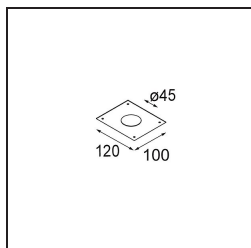

TM30 & CRI Diagramm

Lichtverteilung und Lichtverteilungskurve

Diagramm

Montagezubehör

10889530 Installation Housing 123x100x80

12290730 Plaster Kit 100x120-45 1x

12293730 Plaster Kit 44 1x

Wählen Sie das benötigte Zubehör