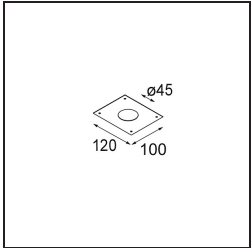

Bemerkung

- Dieser Minude Suspended wird mit einer schwarzen Deckenplatte geliefert
-

TM30 & CRI Diagramm

Montagezubehör

10889530 Installation Housing 123x100x80

12290730 Plaster Kit 100x120-45 1x

12293730 Plaster Kit 44 1x