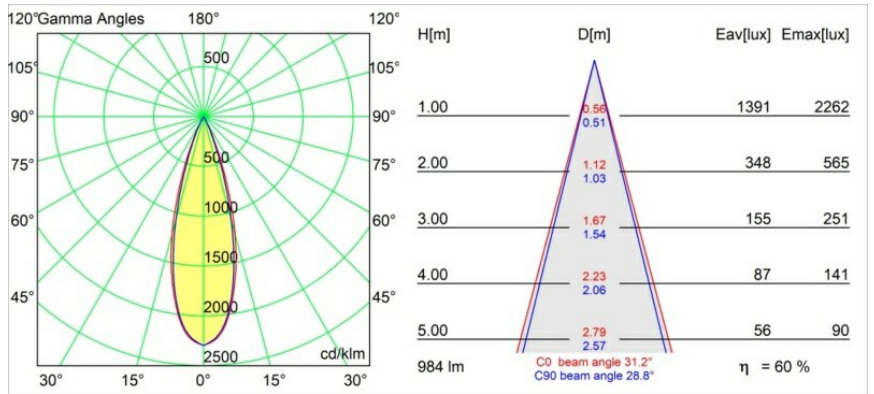

Lichtverteilung und Lichtverteilungskurve