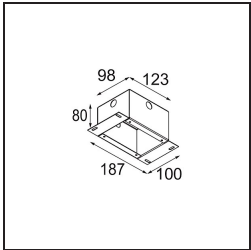

Minude Suspended 45 1x LED 3000K Medium DE Black Brushed Anodised

Spezifikationen

Material	11465181
Typ der Lichtquelle	LED
LED Typ	BRIDGELUX V6 HD G7
LED-Technologie	COB-LED
CRI	Min. 90
Farbtemperatur	3000K
Lebensdauer	L80 B10 bei 50.000 Stunden
Leuchtmittel enthalten	Ja
Anzahl Lichtquellen	1
CIE-Fluxcode	100 100 100 100 61
Binning (SDCM)	2
Lichtrichtung	Abwärts
Optik	Streuscheibe
Gemessene Abstrahlwinkel (°)	31,2
Eingangsspannung	Konstantstrom-Treiber erforderlich
Schutzklasse	III
Schutzart	20
Glühdrahtprüfung (°C)	960
Innen/Außen	Innen
Anwendung	Decke
Montage	Pendel
Ausschnittgröße (mm)	ø44
Einbautiefe (mm)	70,0
Verstellbarkeit	Not Applicable
Abstand zum beleuchteten Objekt (m)	0,1
Primärfarbe & Primäres Finish	Schwarz, Gebürstet und Eloxiert
Bruttogewicht (g)	373,0
Antriebsstrom (mA)	350 500
Min. forward voltage (Vf)	14,8 15,2
Max. forward voltage (Vf)	18,0 18,6
Connected load (W)	5,7 8,5
Lichtstrom pro Lampe (lm)	444 598
Effizienz (lm/W)	78 70
UGR	1 2

Bemerkung

- Dieser Minude Suspended wird mit einer schwarzen Deckenplatte geliefert
-

TM30 & CRI Diagramm

Montagezubehör

10889530 Installation Housing 123x100x80

12290730 Plaster Kit 100x120-45 1x

12293730 Plaster Kit 44 1x