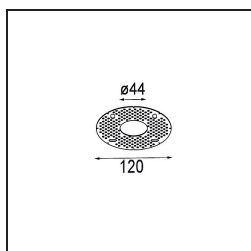

TM30 & CRI Diagramm

Lichtverteilung und Lichtverteilungskurve

Diagramm

Montagezubehör

10889530 Installation Housing 123x100x80

12290730 Plaster Kit 100x120-45 1x

12293730 Plaster Kit 44 1x

Wählen Sie das benötigte Zubehör