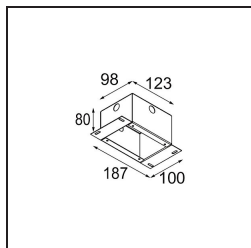

TM30 & CRI Diagramm

Lichtverteilung und Lichtverteilungskurve

Diagramm

Montagezubehör

10889530 Installation Housing 123x100x80

12290730 Plaster Kit 100x120-45 1x

12293730 Plaster Kit 44 1x

Wählen Sie das benötigte Zubehör