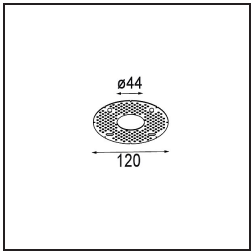

Minude Suspended 45 1x LED 3000K Medium DE Black Brushed Anodised

Spezifikationen

Material	11465181
Typ der Lichtquelle	LED
LED Typ	BRIDGELUX V6 HD G7
LED-Technologie	COB-LED
CRI	Min. 90
Farbtemperatur	3000K
Lebensdauer	L80 B10 bei 50.000 Stunden
Leuchtmittel enthalten	Ja
Anzahl Lichtquellen	1
CIE-Fluxcode	100 100 100 100 61
Binning (SDCM)	2
Lichtrichtung	Abwärts
Optik	Streuscheibe
Gemessene Abstrahlwinkel (°)	31,2
Eingangsspannung	Konstantstrom-Treiber erforderlich
Schutzklasse	III
Schutzart	20
Glühdrahtprüfung (°C)	960
Innen/Außen	Innen
Anwendung	Decke
Montage	Pendel
Ausschnittgröße (mm)	ø44
Einbautiefe (mm)	70,0
Verstellbarkeit	Not Applicable
Abstand zum beleuchteten Objekt (m)	0,1
Primärfarbe & Primäres Finish	Schwarz, Gebürstet und Eloxiert
Bruttogewicht (g)	373,0
Antriebsstrom (mA)	350 500
Min. forward voltage (Vf)	14,8 15,2
Max. forward voltage (Vf)	18,0 18,6
Connected load (W)	5,7 8,5
Lichtstrom pro Lampe (lm)	444 598
Effizienz (lm/W)	78 70
UGR	1 2

Bemerkung

- Dieser Minude Suspended wird mit einer schwarzen Deckenplatte geliefert
-

TM30 & CRI Diagramm

Montagezubehör

10889530 Installation Housing 123x100x80

12290730 Plaster Kit 100x120-45 1x

12293730 Plaster Kit 44 1x