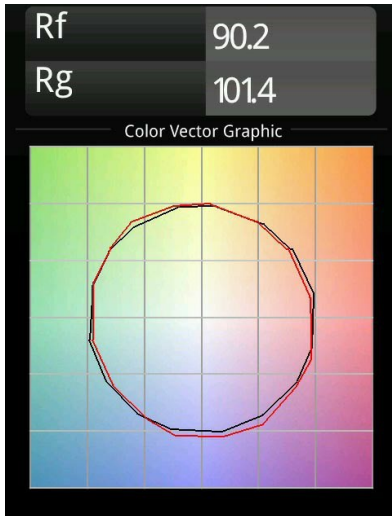

TM30 & CRI Diagramm