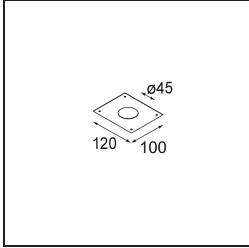

Opmerking

- Deze Minude Suspended komt met een zwart plafondplaatje

TM30 & CRI Diagrammen

Installatie Accessoires

10889530 Installation Housing 123x100x80

12290730 Plaster Kit 100x120-45 1x

12293730 Plaster Kit 44 1x