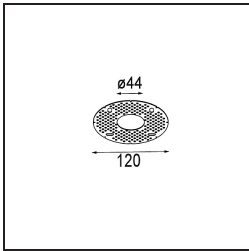

Opmerking

- Deze Minude Suspended komt met een zwart plafondplaatje

TM30 & CRI Diagrammen

Installatie Accessoires

10889530 Installation Housing 123x100x80

12290730 Plaster Kit 100x120-45 1x

12293730 Plaster Kit 44 1x