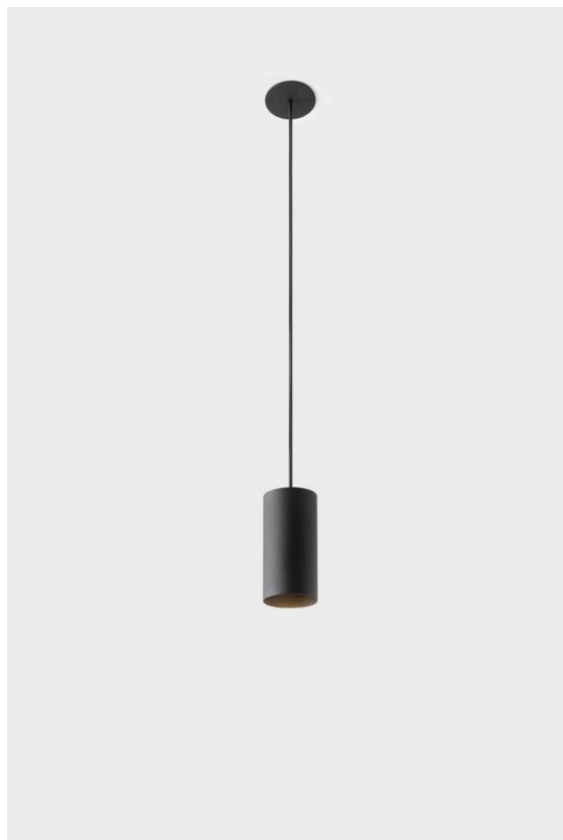

Datum
Klant
Project
Soort

Minute Suspended 45 1x LED 3000K Medium DE Black Structure

Specificaties

Materiaal	11465132
Type Lichtbron	LED
LED type	BRIDGELUX V6 HD G7
LED technologie	Led-COB
CRI	Min. 90
Kleurtemperatuur	3000K
Levensduur	L80B10 bij 50.000 Uur
Lamp inbegrepen	Ja
Aantal Lichtbronnen	1
CIE-fluxcode	100 100 100 100 60
Binning (SDCM)	2
Lichtrichting	Omlaag
Optisch	Lens
Gemeten gradenbundel (°)	28,9
Ingangsspanning	Aandrijving Gelijktroom Vereist
Elektriciteitsklasse	III
IP-klasse	20
Gloeidraadtest (°C)	960
Binnen/Buiten	Binnen
Toepassing	Plafond
Montage	Gependeld
Inbouwopening (mm)	44
Montagediepte (mm)	70,0
Verstelbaarheid	Not Applicable
Afstand tot Verlicht Voorwerp (m)	0,1
Primaire Kleur & Primaire Afwerking	Zwart, Structuur
Brutogewicht (g)	373,0
Stroom driver (mA)	350 500
Min. forward voltage (Vf)	14,8 15,2
Max. forward voltage (Vf)	18,0 18,6
Connected load (W)	5,7 8,5
Lumenoutput per lampunit (lm)	438 591
Efficiëntie (lm/W)	77 70
UGR	1 2

Minudes yogische flexibiliteit zal je al evenzeer verrassen als zijn naakte, cilindervormige ontwerp. Voor een geraffineerde en minimalistische look op de muur, op een hoog of laag plafond. Probeer meer dan één Minute op onze Pista rail of op onze herontworpen Modupoint LED. De lange reeks kleuren en het kleine formaat laten een grote indruk achter.

Opmerking

- Deze Minude Suspended komt met een zwart plafondplaatje

TM30 & CRI Diagrammen

Installatie Accessoires

10889530 Installation Housing 123x100x80

12290730 Plaster Kit 100x120-45 1x

12293730 Plaster Kit 44 1x