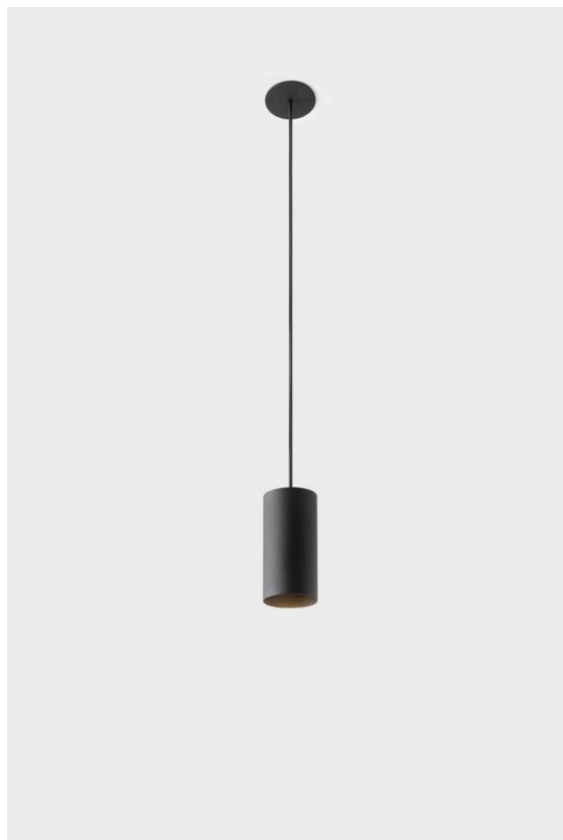

Date
Customer
Project
Type

*Minude Suspended 45 1x LED 3000K Medium DE Black Structure*

### Specifications

Materiale	11465132
Tipo di Sorgente	LED
Tipologia LED	BRIDGELUX V6 HD G7
Tecnologie LED	COB
CRI	Min. 90
Temperatura di colore della luce	3000K
Vita utile	L80B10 @50.000 ore
Lampadina inclusa	Sì
Numero di fonte luminosa	1
Codice di flusso CIE	100 100 100 100 60
Binning (SDCM)	2
Direzione della luce	Diretta
Ottiche	Lente
Fascio misurato (°)	28,9
Volt in ingresso	Necessario driver a corrente costante
Classificazione elettrica	III
Grado IP	20
Test filo a caldo (°C)	960
Interno/Esterno	Interno
Applicazione	Soffitto
Montaggio	Sospeso
Foro d'incasso (mm)	ø44
Profondità di montaggio (mm)	70,0
Orientabilità	Not Applicable
Distanza dall'oggetto illuminato (m)	0,1
Colore primario & Finitura primaria	Nero, Strutturata
Peso lordo (g)	373,0
Corrente di azionamento (mA)	350      500
Min. forward voltage (Vf)	14,8      15,2
Max. forward voltage (Vf)	18,0      18,6
Connected load (W)	5,7      8,5
Flusso luminoso per lampade (lm)	438      591
Efficienza (lm/W)	77      70

La flessibilità yogica di Minude ti sorprenderà quanto il suo design essenziale e cilindrico. Esprimi un'estetica raffinata e minimalista su pareti e soffitti alti o bassi. Prova più di un Minude sul nostro binario Pista o sul nostro Modupoint LED ridisegnato. La sua lunga serie di colori e le sue dimensioni miniaturizzate faranno certamente colpo.