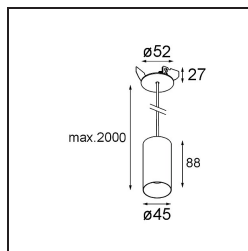

Caractéristiques

Matériaux	11465132
Type de Source Lumineuse	LED
Type de LED	BRIDGELUX V6 HD G7
Technologie LED	LED COB
CRI	Min. 90
Température de Couleur	3000K
Durée de Vie	L80B10 à 50 000 heures
Ampoule incluse	Oui
Nombre de Sources Lumineuses	1
Code de flux CIE	100 100 100 100 60
Groupe ment (SDCM)	2
Direction de la Lumière	Bas
Optique	Lentille
Faisceau mesuré (°)	28,9
Tension d'Entrée	Driver à Courant Constant Requis
Classe Électrique	III
Indice de protection IP	20
Essai au fil incandescent (°C)	960
Intérieur/extérieur	Intérieur
Application	Plafond
Montage	Suspendu
Taille de découpe (mm)	ø44
Profondeur de montage (mm)	70,0
Ajustabilité	Not Applicable
Distance avec l'Objet Éclairé (m)	0,1
Couleur Principale & Finition Principale	Noir, Structure
Poids brut (g)	373,0
Courant du driver (mA)	350 500
Min. forward voltage (Vf)	14,8 15,2
Max. forward voltage (Vf)	18,0 18,6
Connected load (W)	5,7 8,5
Flux lumineux par lampe (lm)	438 591
Efficacité (lm/W)	77 70

UGR	1	2
Commentaire	<ul style="list-style-type: none">• Ce Minude Suspended est livré avec une rosace de plafond noire	

TM30 & CRI diagrammes

Accessoires d'Eclairage d'installation

10889530 Installation Housing 123x100x80