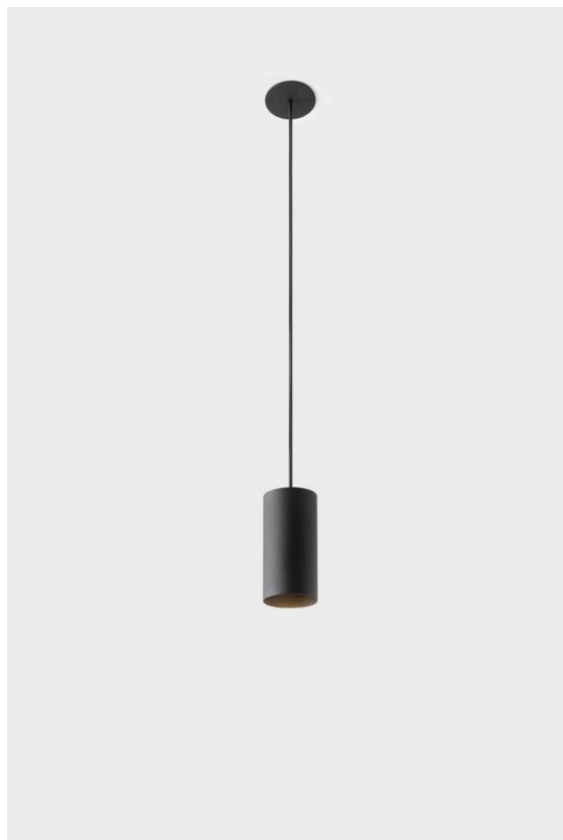

Minude Suspended 45 1x LED 3000K Medium DE Black Structure

La souplesse yogique de Minude vous surprendra tout autant que son design cylindrique épuré. Obtenez un effet raffiné et minimaliste sur les murs, sur les plafonds hauts ou sur les plafonds bas. Testez plusieurs Minude sur notre rail Pista ou sur notre Modupoint LED revisité. Sa variété de couleurs et sa taille miniature feront forte impression.

Caractéristiques

Matériaux	11465132
Type de Source Lumineuse	LED
Type de LED	BRIDGELUX V6 HD G7
Technologie LED	LED COB
CRI	Min. 90
Température de Couleur	3000K
Durée de Vie	L80B10 à 50 000 heures
Ampoule incluse	Oui
Nombre de Sources Lumineuses	1
Code de flux CIE	100 100 100 100 60
Groupe ment (SDCM)	2
Direction de la Lumière	Bas
Optique	Lentille
Faisceau mesuré (°)	28,9
Tension d'Entrée	Driver à Courant Constant Requis
Classe Électrique	III
Indice de protection IP	20
Essai au fil incandescent (°C)	960
Intérieur/extérieur	Intérieur
Application	Plafond
Montage	Suspendu
Taille de découpe (mm)	ø44
Profondeur de montage (mm)	70,0
Ajustabilité	Not Applicable
Distance avec l'Objet Éclairé (m)	0,1
Couleur Principale & Finition Principale	Noir, Structure
Poids brut (g)	373,0
Courant du driver (mA)	350 500
Min. forward voltage (Vf)	14,8 15,2
Max. forward voltage (Vf)	18,0 18,6
Connected load (W)	5,7 8,5
Flux lumineux par lampe (lm)	438 591
Efficacité (lm/W)	77 70

UGR	1	2
Commentaire	<ul style="list-style-type: none">• Ce Minude Suspended est livré avec une rosace de plafond noire	

TM30 & CRI diagrammes

Accessoires d'Eclairage d'installation

10889530 Installation Housing 123x100x80