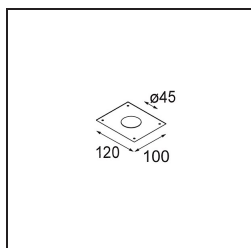

Caractéristiques

Matériaux	11465132
Type de Source Lumineuse	LED
Type de LED	BRIDGELUX V6 HD G7
Technologie LED	LED COB
CRI	Min. 90
Température de Couleur	3000K
Durée de Vie	L80B10 à 50 000 heures
Ampoule incluse	Oui
Nombre de Sources Lumineuses	1
Code de flux CIE	100 100 100 100 60
Groupe ment (SDCM)	2
Direction de la Lumière	Bas
Optique	Lentille
Faisceau mesuré (°)	28,9
Tension d'Entrée	Driver à Courant Constant Requis
Classe Électrique	III
Indice de protection IP	20
Essai au fil incandescent (°C)	960
Intérieur/extérieur	Intérieur
Application	Plafond
Montage	Suspendu
Taille de découpe (mm)	ø44
Profondeur de montage (mm)	70,0
Ajustabilité	Not Applicable
Distance avec l'Objet Éclairé (m)	0,1
Couleur Principale & Finition Principale	Noir, Structure
Poids brut (g)	373,0
Courant du driver (mA)	350 500
Min. forward voltage (Vf)	14,8 15,2
Max. forward voltage (Vf)	18,0 18,6
Connected load (W)	5,7 8,5
Flux lumineux par lampe (lm)	438 591
Efficacité (lm/W)	77 70

UGR	1	2
Commentaire	<ul style="list-style-type: none">• Ce Minude Suspended est livré avec une rosace de plafond noire	

TM30 & CRI diagrammes

Accessoires d'Eclairage d'installation

10889530 Installation Housing 123x100x80