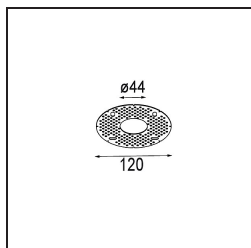

12293730 Plaster Kit 44 1x

■ Choisir un accessoire requis