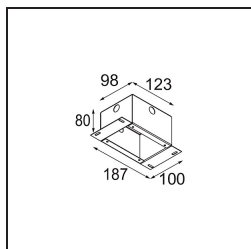

Accessoires d'Eclairage d'installation

10889530 Installation Housing 123x100x80