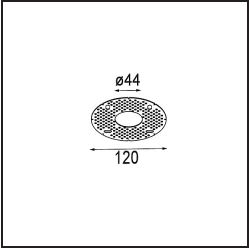

Datum
Kunde
Projekt
Art

Minute Suspended 45 1x LED 3000K Medium DE Black Structure

Spezifikationen

Material	11465132
Typ der Lichtquelle	LED
LED Typ	BRIDGELUX V6 HD G7
LED-Technologie	COB-LED
CRI	Min. 90
Farbtemperatur	3000K
Lebensdauer	L80 B10 bei 50.000 Stunden
Leuchtmittel enthalten	Ja
Anzahl Lichtquellen	1
CIE-Fluxcode	100 100 100 100 60
Binning (SDCM)	2
Lichtrichtung	Abwärts
Optik	Streuscheibe
Gemessene Abstrahlwinkel (°)	28,9
Eingangsspannung	Konstantstrom-Treiber erforderlich
Schutzklasse	III
Schutzart	20
Glühdrahtprüfung (°C)	960
Innen/Außen	Innen
Anwendung	Decke
Montage	Pendel
Ausschnittgröße (mm)	44
Einbautiefe (mm)	70,0
Verstellbarkeit	Not Applicable
Abstand zum beleuchteten Objekt (m)	0,1
Primärfarbe & Primäres Finish	Schwarz, Strukturiert
Bruttogewicht (g)	373,0
Antriebsstrom (mA)	350 500
Min. forward voltage (Vf)	14,8 15,2
Max. forward voltage (Vf)	18,0 18,6
Connected load (W)	5,7 8,5
Lichtstrom pro Lampe (lm)	438 591
Effizienz (lm/W)	77 70
UGR	1 2

Spezifikationen

Bemerkung

- Dieser Minude Suspended wird mit einer schwarzen Deckenplatte geliefert
-

TM30 & CRI Diagramm

Montagezubehör

10889530 Installation Housing 123x100x80

12290730 Plaster Kit 100x120-45 1x