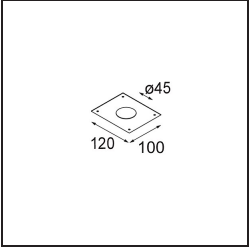

Spezifikationen

Bemerkung

- Dieser Minude Suspended wird mit einer schwarzen Deckenplatte geliefert
-

TM30 & CRI Diagramm

Montagezubehör

10889530 Installation Housing 123x100x80

12290730 Plaster Kit 100x120-45 1x