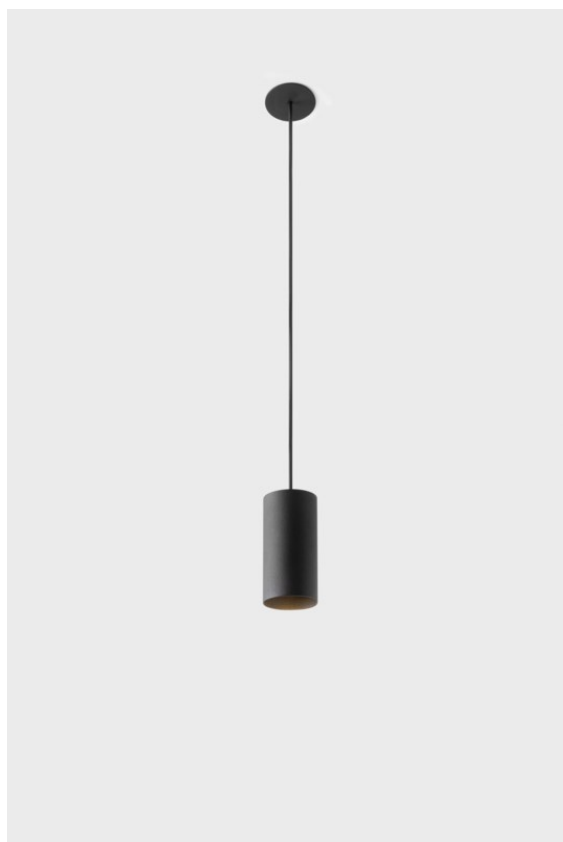

Datum
Kunde
Projekt
Art

Minute Suspended 45 1x LED 3000K Medium DE Black Structure

Spezifikationen

Material	11465132
Typ der Lichtquelle	LED
LED Typ	BRIDGELUX V6 HD G7
LED-Technologie	COB-LED
CRI	Min. 90
Farbtemperatur	3000K
Lebensdauer	L80 B10 bei 50.000 Stunden
Leuchtmittel enthalten	Ja
Anzahl Lichtquellen	1
CIE-Fluxcode	100 100 100 100 60
Binning (SDCM)	2
Lichtrichtung	Abwärts
Optik	Streuscheibe
Gemessene Abstrahlwinkel (°)	28,9
Eingangsspannung	Konstantstrom-Treiber erforderlich
Schutzklasse	III
Schutzart	20
Glühdrahtprüfung (°C)	960
Innen/Außen	Innen
Anwendung	Decke
Montage	Pendel
Ausschnittgröße (mm)	44
Einbautiefe (mm)	70,0
Verstellbarkeit	Not Applicable
Abstand zum beleuchteten Objekt (m)	0,1
Primärfarbe & Primäres Finish	Schwarz, Strukturiert
Bruttogewicht (g)	373,0
Antriebsstrom (mA)	350 500
Min. forward voltage (Vf)	14,8 15,2
Max. forward voltage (Vf)	18,0 18,6
Connected load (W)	5,7 8,5
Lichtstrom pro Lampe (lm)	438 591
Effizienz (lm/W)	77 70
UGR	1 2

Die yogische Flexibilität wird Sie ebenso überraschen, wie ihr pures, zylindrisches Design. Zaubern Sie ein raffiniertes und minimalistisches Szenario an Wände und an hohe oder niedrige Decken. Probieren Sie mehr als eine Minute aus, an unserem Pista Schienensystem oder unserem völlig neu entwickelten Modupoint LED. Die lange Farblinie und die Miniaturgröße hinterlassen einen bleibenden Eindruck.

Spezifikationen

Bemerkung

- Dieser Minude Suspended wird mit einer schwarzen Deckenplatte geliefert
-

TM30 & CRI Diagramm

Montagezubehör

10889530 Installation Housing 123x100x80

12290730 Plaster Kit 100x120-45 1x