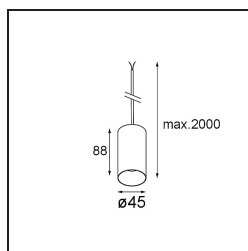

Datum
Klant
Project
Soort

Minude Kompas Suspended 45 1x LED 2700K Medium DE White Structure

Specificaties

Materiaal	11465209
Type Lichtbron	LED
LED type	BRIDGELUX V6 HD G7
LED technologie	Led-COB
CRI	Min. 90
Kleurtemperatuur	2700K
Levensduur	L80B10 bij 50.000 Uur
Lamp inbegrepen	Ja
Aantal Lichtbronnen	1
CIE-fluxcode	98 100 100 100 62
Binning (SDCM)	2
Lichtrichting	Omlaag
Optisch	Lens
Gemeten gradenbundel (°)	29,6
Ingangsspanning	Aandrijving Gelijkstroom Vereist
Elektriciteitsklasse	III
IP-klasse	20
Gloeidraadtest (°C)	960
Binnen/Buiten	Binnen
Toepassing	Plafond
Montage	Gependeld
Verstelbaarheid	Not Applicable
Afstand tot Verlicht Voorwerp (m)	0,1
Primaire Kleur & Primaire Afwerking	Wit, Structuur
Brutogewicht (g)	291,0
Stroom driver (mA)	350 500
Min. forward voltage (Vf)	14,8 15,2
Max. forward voltage (Vf)	18,0 18,6
Connected load (W)	5,7 8,5
Lumenoutput per lampunit (lm)	444 598
Efficiëntie (lm/W)	78 70
UGR	12 13
Opmerking	• Dit is geen compleet product. Kompas Round systeem vereist.