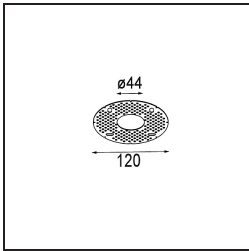

Minude Suspended 45 1x LED 2700K Medium DE Silver Bronze Brushed Anodised

Specificaties

Materiaal	11465084
Type Lichtbron	LED
LED type	BRIDGELUX V6 HD G7
LED technologie	Led-COB
CRI	Min. 90
Kleurtemperatuur	2700K
Levensduur	L80B10 bij 50.000 Uur
Lamp inbegrepen	Ja
Aantal Lichtbronnen	1
CIE-fluxcode	100 100 100 100 62
Binning (SDCM)	2
Lichtrichting	Omlaag
Optisch	Lens
Gemeten gradenbundel (°)	29,3
Ingangsspanning	Aandrijving Gelijkstroom Vereist
Elektriciteitsklasse	III
IP-klasse	20
Gloeidraadtest (°C)	960
Binnen/Buiten	Binnen
Toepassing	Plafond
Montage	Gependeld
Inbouwopening (mm)	ø44
Montagediepte (mm)	70,0
Verstelbaarheid	Not Applicable
Afstand tot Verlicht Voorwerp (m)	0,1
Primaire Kleur & Primaire Afwerking	Zilverbrons, Geborsteld Geanodiseerd
Brutogewicht (g)	373,0
Stroom driver (mA)	350 500
Min. forward voltage (Vf)	14,8 15,2
Max. forward voltage (Vf)	18,0 18,6
Connected load (W)	5,7 8,5
Lumenoutput per lampunit (lm)	444 599
Efficiëntie (lm/W)	78 71
UGR	1 2

Opmerking

- Deze Minude Suspended komt met een zwart plafondplaatje
-

TM30 & CRI Diagrammen

Installatie Accessoires

10889530 Installation Housing 123x100x80

12290730 Plaster Kit 100x120-45 1x

12293730 Plaster Kit 44 1x