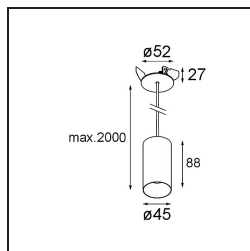

Minude Suspended 45 1x LED 2700K Medium DE Silver Bronze Brushed Anodised

Specificaties

Materiaal	11465084
Type Lichtbron	LED
LED type	BRIDGELUX V6 HD G7
LED technologie	Led-COB
CRI	Min. 90
Kleurtemperatuur	2700K
Levensduur	L80B10 bij 50.000 Uur
Lamp inbegrepen	Ja
Aantal Lichtbronnen	1
CIE-fluxcode	100 100 100 100 62
Binning (SDCM)	2
Lichtrichting	Omlaag
Optisch	Lens
Gemeten gradenbundel (°)	29,3
Ingangsspanning	Aandrijving Gelijkstroom Vereist
Elektriciteitsklasse	III
IP-klasse	20
Gloeidraadtest (°C)	960
Binnen/Buiten	Binnen
Toepassing	Plafond
Montage	Gependeld
Inbouwopening (mm)	ø44
Montagediepte (mm)	70,0
Verstelbaarheid	Not Applicable
Afstand tot Verlicht Voorwerp (m)	0,1
Primaire Kleur & Primaire Afwerking	Zilverbrons, Geborsteld Geanodiseerd
Brutogewicht (g)	373,0
Stroom driver (mA)	350 500
Min. forward voltage (Vf)	14,8 15,2
Max. forward voltage (Vf)	18,0 18,6
Connected load (W)	5,7 8,5
Lumenoutput per lampunit (lm)	444 599
Efficiëntie (lm/W)	78 71
UGR	1 2