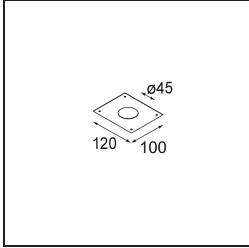

### Specificaties

Materiaal	11465084
Type Lichtbron	LED
LED type	BRIDGELUX V6 HD G7
LED technologie	Led-COB
CRI	Min. 90
Kleurtemperatuur	2700K
Levensduur	L80B10 bij 50.000 Uur
Lamp inbegrepen	Ja
Aantal Lichtbronnen	1
CIE-fluxcode	100 100 100 100 62
Binning (SDCM)	2
Lichtrichting	Omlaag
Optisch	Lens
Gemeten gradenbundel (°)	29,3
Ingangsspanning	Aandrijving Gelijkstroom Vereist
Elektriciteitsklasse	III
IP-klasse	20
Gloeidraadtest (°C)	960
Binnen/Buiten	Binnen
Toepassing	Plafond
Montage	Gependeld
Inbouwopening (mm)	Ø44
Montagediepte (mm)	70,0
Verstelbaarheid	Not Applicable
Afstand tot Verlicht Voorwerp (m)	0,1
Primaire Kleur & Primaire Afwerking	Zilverbrons, Geborsteld Geanodiseerd
Brutogewicht (g)	373,0
Stroom driver (mA)	350      500
Min. forward voltage (Vf)	14,8      15,2
Max. forward voltage (Vf)	18,0      18,6
Connected load (W)	5,7      8,5
Lumenoutput per lampunit (lm)	444      599
Efficiëntie (lm/W)	78      71
UGR	1      2

---

Opmerking

- Deze Minude Suspended komt met een zwart plafondplaatje
-

**TM30 & CRI Diagrammen**

**Installatie Accessoires**

**10889530** Installation Housing 123x100x80

**12290730** Plaster Kit 100x120-45 1x