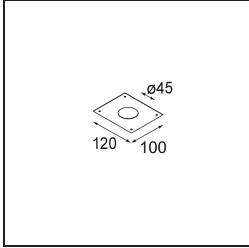

12290730 Plaster Kit 100x120-45 1x