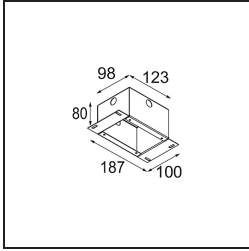

### Specificaties

Materiaal	11465084
Type Lichtbron	LED
LED type	BRIDGELUX V6 HD G7
LED technologie	Led-COB
CRI	Min. 90
Kleurtemperatuur	2700K
Levensduur	L80B10 bij 50.000 Uur
Lamp inbegrepen	Ja
Aantal Lichtbronnen	1
CIE-fluxcode	100 100 100 100 62
Binning (SDCM)	2
Lichtrichting	Omlaag
Optisch	Lens
Gemeten gradenbundel (°)	29,3
Ingangsspanning	Aandrijving Gelijkstroom Vereist
Elektriciteitsklasse	III
IP-klasse	20
Gloeidraadtest (°C)	960
Binnen/Buiten	Binnen
Toepassing	Plafond
Montage	Gependeld
Inbouwopening (mm)	Ø44
Montagediepte (mm)	70,0
Verstelbaarheid	Not Applicable
Afstand tot Verlicht Voorwerp (m)	0,1
Primaire Kleur & Primaire Afwerking	Zilverbrons, Geborsteld Geanodiseerd
Brutogewicht (g)	373,0
Stroom driver (mA)	350      500
Min. forward voltage (Vf)	14,8      15,2
Max. forward voltage (Vf)	18,0      18,6
Connected load (W)	5,7      8,5
Lumenoutput per lampunit (lm)	444      599
Efficiëntie (lm/W)	78      71
UGR	1      2

---

Opmerking

- Deze Minude Suspended komt met een zwart plafondplaatje
-

**TM30 & CRI Diagrammen**

**Installatie Accessoires**

**10889530** Installation Housing 123x100x80

**12290730** Plaster Kit 100x120-45 1x