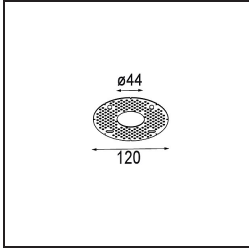

### Specificaties

Materiaal	11465084
Type Lichtbron	LED
LED type	BRIDGELUX V6 HD G7
LED technologie	Led-COB
CRI	Min. 90
Kleurtemperatuur	2700K
Levensduur	L80B10 bij 50.000 Uur
Lamp inbegrepen	Ja
Aantal Lichtbronnen	1
CIE-fluxcode	100 100 100 100 62
Binning (SDCM)	2
Lichtrichting	Omlaag
Optisch	Lens
Gemeten gradenbundel (°)	29,3
Ingangsspanning	Aandrijving Gelijkstroom Vereist
Elektriciteitsklasse	III
IP-klasse	20
Gloeidraadtest (°C)	960
Binnen/Buiten	Binnen
Toepassing	Plafond
Montage	Gependeld
Inbouwopening (mm)	Ø44
Montagediepte (mm)	70,0
Verstelbaarheid	Not Applicable
Afstand tot Verlicht Voorwerp (m)	0,1
Primaire Kleur & Primaire Afwerking	Zilverbrons, Geborsteld Geanodiseerd
Brutogewicht (g)	373,0
Stroom driver (mA)	350      500
Min. forward voltage (Vf)	14,8      15,2
Max. forward voltage (Vf)	18,0      18,6
Connected load (W)	5,7      8,5
Lumenoutput per lampunit (lm)	444      599
Efficiëntie (lm/W)	78      71
UGR	1      2

---

Opmerking

- Deze Minude Suspended komt met een zwart plafondplaatje
-

**TM30 & CRI Diagrammen**

**Installatie Accessoires**

**10889530** Installation Housing 123x100x80

**12290730** Plaster Kit 100x120-45 1x