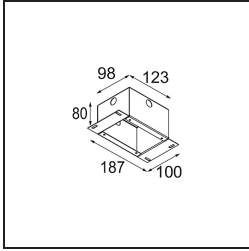

Installatie Accessoires

10889530 Installation Housing 123x100x80