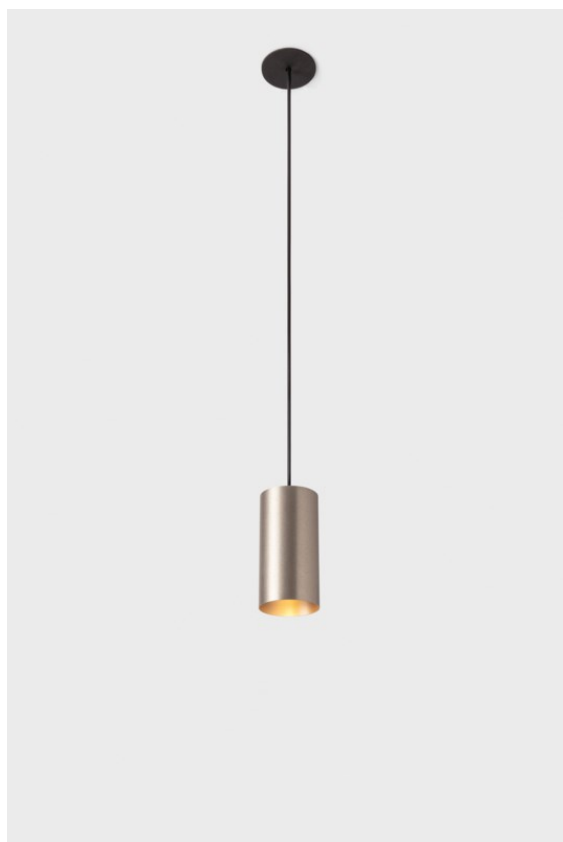

Datum
Klant
Project
Soort

*Minude Suspended 45 1x LED 2700K Medium DE Silver Bronze Brushed Anodised*

### Specificaties

Materiaal	11465084
Type Lichtbron	LED
LED type	BRIDGELUX V6 HD G7
LED technologie	Led-COB
CRI	Min. 90
Kleurtemperatuur	2700K
Levensduur	L80B10 bij 50.000 Uur
Lamp inbegrepen	Ja
Aantal Lichtbronnen	1
CIE-fluxcode	100 100 100 100 62
Binning (SDCM)	2
Lichtrichting	Omlaag
Optisch	Lens
Gemeten gradenbundel (°)	29,3
Ingangsspanning	Aandrijving Gelijkstroom Vereist
Elektriciteitsklasse	III
IP-klasse	20
Gloeidraadtest (°C)	960
Binnen/Buiten	Binnen
Toepassing	Plafond
Montage	Gependeld
Inbouwopening (mm)	Ø44
Montagediepte (mm)	70,0
Verstelbaarheid	Not Applicable
Afstand tot Verlicht Voorwerp (m)	0,1
Primaire Kleur & Primaire Afwerking	Zilverbrons, Geborsteld Geanodiseerd
Brutogewicht (g)	373,0
Stroom driver (mA)	350      500
Min. forward voltage (Vf)	14,8      15,2
Max. forward voltage (Vf)	18,0      18,6
Connected load (W)	5,7      8,5
Lumenoutput per lampunit (lm)	444      599
Efficiëntie (lm/W)	78      71
UGR	1      2

Minudes yogische flexibiliteit zal je al evenzeer verrassen als zijn naakte, cilindervormige ontwerp. Voor een geraffineerde en minimalistische look op de muur, op een hoog of laag plafond. Probeer meer dan één Minude op onze Pista rail of op onze herontworpen Modupoint LED. De lange reeks kleuren en het kleine formaat laten een grote indruk achter.