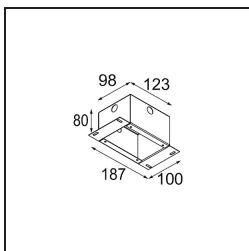

---

Livello abbagliamento	1	2
Remark	• Questo Minude Suspended è dotato di una base da soffitto nera	

---

**TM30 & CRI diagram**

**Accessori Installazione**

**10889530** Installation Housing 123x100x80

**12290730** Plaster Kit 100x120-45 1x