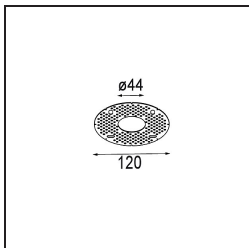

### Specifications

Materiale	11465084
Tipo di Sorgente	LED
Tipologia LED	BRIDGELUX V6 HD G7
Tecnologie LED	COB
CRI	Min. 90
Temperatura di colore della luce	2700K
Vita utile	L80B10 @50.000 ore
Lampadina inclusa	Sì
Numero di fonte luminosa	1
Codice di flusso CIE	100 100 100 100 62
Binning (SDCM)	2
Direzione della luce	Diretta
Ottiche	Lente
Fascio misurato (°)	29,3
Volt in ingresso	Necessario driver a corrente costante
Classificazione elettrica	III
Grado IP	20
Test filo a caldo (°C)	960
Interno/Esterno	Interno
Applicazione	Soffitto
Montaggio	Sospeso
Foro d'incasso (mm)	ø44
Profondità di montaggio (mm)	70,0
Orientabilità	Not Applicable
Distanza dall'oggetto illuminato (m)	0,1
Colore primario & Finitura primaria	Argento Bronzo, Anodizzata Spazzolata
Peso lordo (g)	373,0
Corrente di azionamento (mA)	350      500
Min. forward voltage (Vf)	14,8      15,2
Max. forward voltage (Vf)	18,0      18,6
Connected load (W)	5,7      8,5
Flusso luminoso per lampade (lm)	444      599
Efficienza (lm/W)	78      71

---

Livello abbagliamento	1	2
Remark	• Questo Minude Suspended è dotato di una base da soffitto nera	

---

**TM30 & CRI diagram**

**Accessori Installazione**

**10889530** Installation Housing 123x100x80

**12290730** Plaster Kit 100x120-45 1x