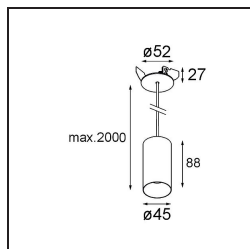

Minude Suspended 45 1x LED 2700K Medium DE Silver Bronze Brushed Anodised

Specifications

Materiale	11465084
Tipo di Sorgente	LED
Tipologia LED	BRIDGELUX V6 HD G7
Tecnologie LED	COB
CRI	Min. 90
Temperatura di colore della luce	2700K
Vita utile	L80B10 @50.000 ore
Lampadina inclusa	Sì
Numero di fonte luminosa	1
Codice di flusso CIE	100 100 100 100 62
Binning (SDCM)	2
Direzione della luce	Diretta
Ottiche	Lente
Fascio misurato (°)	29,3
Volt in ingresso	Necessario driver a corrente costante
Classificazione elettrica	III
Grado IP	20
Test filo a caldo (°C)	960
Interno/Esterno	Interno
Applicazione	Soffitto
Montaggio	Sospeso
Foro d'incasso (mm)	Ø44
Profondità di montaggio (mm)	70,0
Orientabilità	Not Applicable
Distanza dall'oggetto illuminato (m)	0,1
Colore primario & Finitura primaria	Argento Bronzo, Anodizzata Spazzolata
Peso lordo (g)	373,0
Corrente di azionamento (mA)	350 500
Min. forward voltage (Vf)	14,8 15,2
Max. forward voltage (Vf)	18,0 18,6
Connected load (W)	5,7 8,5
Flusso reale in uscita (lm)	444 599
Efficienza (lm/W)	78 71

Livello abbagliamento 1 2

TM30 & CRI diagram

Light distribution & beam diagram

Diagrams

Accessori Installazione

10889530 Installation Housing 123x100x80

12290730 Plaster Kit 100x120-45 1x

12293730 Plaster Kit 44 1x