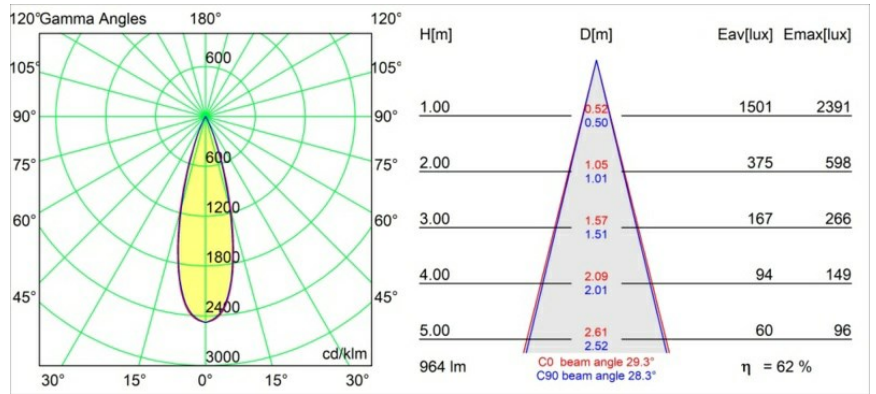

Light distribution & beam diagram