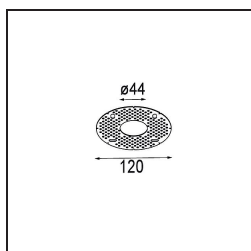

Minude Suspended 45 1x LED 2700K Medium DE Silver Bronze Brushed Anodised

Specifications

Materiale	11465084
Tipo di Sorgente	LED
Tipologia LED	BRIDGELUX V6 HD G7
Tecnologie LED	COB
CRI	Min. 90
Temperatura di colore della luce	2700K
Vita utile	L80B10 @50.000 ore
Lampadina inclusa	Sì
Numero di fonte luminosa	1
Codice di flusso CIE	100 100 100 100 62
Binning (SDCM)	2
Direzione della luce	Diretta
Ottiche	Lente
Fascio misurato (°)	29,3
Volt in ingresso	Necessario driver a corrente costante
Classificazione elettrica	III
Grado IP	20
Test filo a caldo (°C)	960
Interno/Esterno	Interno
Applicazione	Soffitto
Montaggio	Sospeso
Foro d'incasso (mm)	Ø44
Profondità di montaggio (mm)	70,0
Orientabilità	Not Applicable
Distanza dall'oggetto illuminato (m)	0,1
Colore primario & Finitura primaria	Argento Bronzo, Anodizzata Spazzolata
Peso lordo (g)	373,0
Corrente di azionamento (mA)	350 500
Min. forward voltage (Vf)	14,8 15,2
Max. forward voltage (Vf)	18,0 18,6
Connected load (W)	5,7 8,5
Flusso reale in uscita (lm)	444 599
Efficienza (lm/W)	78 71

Livello abbagliamento 1 2

TM30 & CRI diagram

Light distribution & beam diagram

Diagrams

Accessori Installazione

10889530 Installation Housing 123x100x80

12290730 Plaster Kit 100x120-45 1x

12293730 Plaster Kit 44 1x