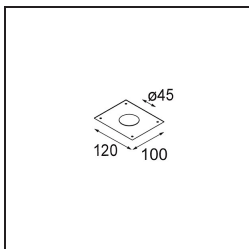

12290730 Plaster Kit 100x120-45 1x