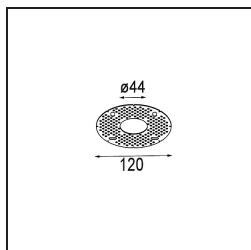

12293730 Plaster Kit 44 1x

■ Choisir un accessoire requis