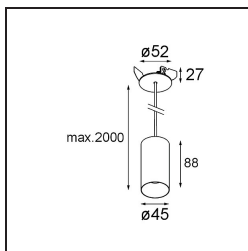

Caractéristiques

Matériaux	11465084
Type de Source Lumineuse	LED
Type de LED	BRIDGELUX V6 HD G7
Technologie LED	LED COB
CRI	Min. 90
Température de Couleur	2700K
Durée de Vie	L80B10 à 50 000 heures
Ampoule incluse	Oui
Nombre de Sources Lumineuses	1
Code de flux CIE	100 100 100 100 62
Groupe ment (SDCM)	2
Direction de la Lumière	Bas
Optique	Lentille
Faisceau mesuré (°)	29,3
Tension d'Entrée	Driver à Courant Constant Requis
Classe Électrique	III
Indice de protection IP	20
Essai au fil incandescent (°C)	960
Intérieur/extérieur	Intérieur
Application	Plafond
Montage	Suspendu
Taille de découpe (mm)	ø44
Profondeur de montage (mm)	70,0
Ajustabilité	Not Applicable
Distance avec l'Objet Éclairé (m)	0,1
Couleur Principale & Finition Principale	Bronze Argenté, Anodisé Brossé
Poids brut (g)	373,0
Courant du driver (mA)	350 500
Min. forward voltage (Vf)	14,8 15,2
Max. forward voltage (Vf)	18,0 18,6
Connected load (W)	5,7 8,5
Flux lumineux par lampe (lm)	444 599
Efficacité (lm/W)	78 71

UGR	1	2
Commentaire	• Ce Minude Suspended est livré avec une rosace de plafond noire	

TM30 & CRI diagrammes

Accessoires d'Eclairage d'installation

10889530 Installation Housing 123x100x80

12290730 Plaster Kit 100x120-45 1x