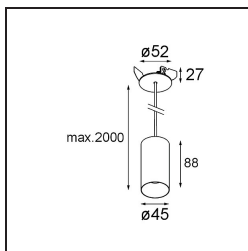

### Caractéristiques

Matériaux	11465084
Type de Source Lumineuse	LED
Type de LED	BRIDGELUX V6 HD G7
Technologie LED	LED COB
CRI	Min. 90
Température de Couleur	2700K
Durée de Vie	L80B10 à 50 000 heures
Ampoule incluse	Oui
Nombre de Sources Lumineuses	1
Code de flux CIE	100 100 100 100 62
Groupe ment (SDCM)	2
Direction de la Lumière	Bas
Optique	Lentille
Faisceau mesuré (°)	29,3
Tension d'Entrée	Driver à Courant Constant Requis
Classe Électrique	III
Indice de protection IP	20
Essai au fil incandescent (°C)	960
Intérieur/extérieur	Intérieur
Application	Plafond
Montage	Suspendu
Taille de découpe (mm)	ø44
Profondeur de montage (mm)	70,0
Ajustabilité	Not Applicable
Distance avec l'Objet Éclairé (m)	0,1
Couleur Principale & Finition Principale	Bronze Argenté, Anodisé Brossé
Poids brut (g)	373,0
Courant du driver (mA)	350 500
Min. forward voltage (Vf)	14,8 15,2
Max. forward voltage (Vf)	18,0 18,6
Connected load (W)	5,7 8,5
Flux lumineux par lampe (lm)	444 599
Efficacité (lm/W)	78 71