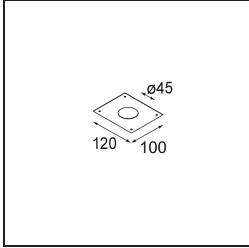

Índice de deslumbramiento	1	2
Remark	• Este Minude Suspended incluye una base de techo negra	

TM30 & CRI diagram

Accesorios Instalación

10889530 Installation Housing 123x100x80

12290730 Plaster Kit 100x120-45 1x