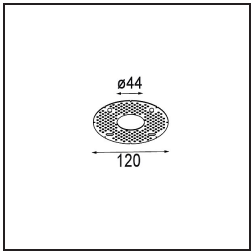

Minude Suspended 45 1x LED 2700K Medium DE Silver Bronze Brushed Anodised

Specifications

Material	11465084
Tipo de fuente de luz	LED
Tipo de LED	BRIDGELUX V6 HD G7
Tecnología LED	COB LED
CRI	Min. 90
Temperatura del color	2700K
Vida Útil	L80B10 @50.000 horas
Lámpara Incluida	Sí
Número de fuentes de luz	1
Código de flujo CIE	100 100 100 100 62
Binning (SDCM)	2
Dirección de la luz	Directo
Óptica	Lente
Ángulo de Apertura medido (°)	29,3
Voltaje de entrada	Driver de corriente constante requerido
Clasificación eléctrica	III
Clasificación del IP	20
Clasificación de hilo incandescente (°C)	960
Interior/Exterior	Interior
Aplicación	Techo
Montaje	Suspendido
Tamaño de corte (mm)	ø44
Profundidad de montaje (mm)	70,0
Ajustabilidad	Not Applicable
Distancia al objeto iluminado (m)	0,1
Color principal & Acabado principal	Bronce plateado, Anodizado cepillado
Peso bruto (g)	373,0
Corriente de accionamiento (mA)	350 500
Min. forward voltage (Vf)	14,8 15,2
Max. forward voltage (Vf)	18,0 18,6
Connected load (W)	5,7 8,5
Flujo luminoso por lámpara (lm)	444 599
Eficacia (lm/W)	78 71

Índice de deslumbramiento	1	2
Remark	• Este Minude Suspended incluye una base de techo negra	

TM30 & CRI diagram

Accesorios Instalación

10889530 Installation Housing 123x100x80

12290730 Plaster Kit 100x120-45 1x