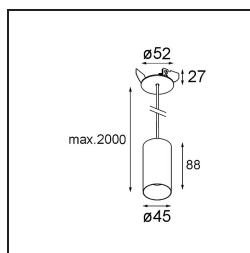

Minude Suspended 45 1x LED 2700K Medium DE Silver Bronze Brushed Anodised

Specifications

Material	11465084
Tipo de fuente de luz	LED
Tipo de LED	BRIDGELUX V6 HD G7
Tecnología LED	COB LED
CRI	Min. 90
Temperatura del color	2700K
Vida Útil	L80B10 @50.000 horas
Lámpara Incluida	Sí
Número de fuentes de luz	1
Código de flujo CIE	100 100 100 100 62
Binning (SDCM)	2
Dirección de la luz	Directo
Óptica	Lente
Ángulo de Apertura medido (°)	29,3
Voltaje de entrada	Driver de corriente constante requerido
Clasificación eléctrica	III
Clasificación del IP	20
Clasificación de hilo incandescente (°C)	960
Interior/Exterior	Interior
Aplicación	Techo
Montaje	Suspendido
Tamaño de corte (mm)	ø44
Profundidad de montaje (mm)	70,0
Ajustabilidad	Not Applicable
Distancia al objeto iluminado (m)	0,1
Color principal & Acabado principal	Bronce plateado, Anodizado cepillado
Peso bruto (g)	373,0
Corriente de accionamiento (mA)	350 500
Min. forward voltage (Vf)	14,8 15,2
Max. forward voltage (Vf)	18,0 18,6
Connected load (W)	5,7 8,5
Flujo luminoso por lámpara (lm)	444 599
Eficacia (lm/W)	78 71

Índice de deslumbramiento	1	2
Remark	• Este Minude Suspended incluye una base de techo negra	

TM30 & CRI diagram

Accesorios Instalación

10889530 Installation Housing 123x100x80

12290730 Plaster Kit 100x120-45 1x