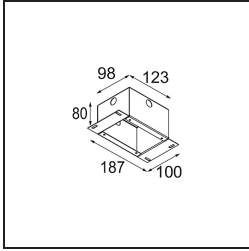

Accesorios Instalación

10889530 Installation Housing 123x100x80