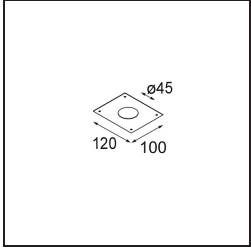

Índice de deslumbramiento	1	2
Remark	• Este Minude Suspended incluye una base de techo negra	

TM30 & CRI diagram

Accesorios Instalación

10889530 Installation Housing 123x100x80

12290730 Plaster Kit 100x120-45 1x