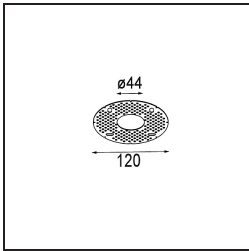

Minude Suspended 45 1x LED 2700K Medium DE Silver Bronze Brushed Anodised

Specifications

Material	11465084
Tipo de fuente de luz	LED
Tipo de LED	BRIDGELUX V6 HD G7
Tecnología LED	COB LED
CRI	Min. 90
Temperatura del color	2700K
Vida Útil	L80B10 @50.000 horas
Lámpara Incluida	Sí
Número de fuentes de luz	1
Código de flujo CIE	100 100 100 100 62
Binning (SDCM)	2
Dirección de la luz	Directo
Óptica	Lente
Ángulo de Apertura medido (°)	29,3
Voltaje de entrada	Driver de corriente constante requerido
Clasificación eléctrica	III
Clasificación del IP	20
Clasificación de hilo incandescente (°C)	960
Interior/Exterior	Interior
Aplicación	Techo
Montaje	Suspendido
Tamaño de corte (mm)	ø44
Profundidad de montaje (mm)	70,0
Ajustabilidad	Not Applicable
Distancia al objeto iluminado (m)	0,1
Color principal & Acabado principal	Bronce plateado, Anodizado cepillado
Peso bruto (g)	373,0
Corriente de accionamiento (mA)	350 500
Min. forward voltage (Vf)	14,8 15,2
Max. forward voltage (Vf)	18,0 18,6
Connected load (W)	5,7 8,5
Flujo luminoso por lámpara (lm)	444 599
Eficacia (lm/W)	78 71

Índice de deslumbramiento	1	2
Remark	• Este Minude Suspended incluye una base de techo negra	

TM30 & CRI diagram

Accesorios Instalación

10889530 Installation Housing 123x100x80

12290730 Plaster Kit 100x120-45 1x