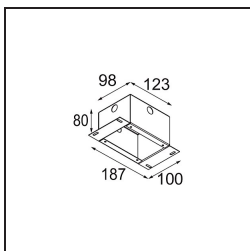

Datum

Kunde

Projekt

Art

Minude Suspended 45 1x LED 2700K Medium DE Silver Bronze Brushed Anodised

Spezifikationen

Material	11465084
Typ der Lichtquelle	LED
LED Typ	BRIDGELUX V6 HD G7
LED-Technologie	COB-LED
CRI	Min. 90
Farbtemperatur	2700K
Lebensdauer	L80 B10 bei 50.000 Stunden
Leuchtmittel enthalten	Ja
Anzahl Lichtquellen	1
CIE-Fluxcode	100 100 100 100 62
Binning (SDCM)	2
Lichtrichtung	Abwärts
Optik	Streuscheibe
Gemessene Abstrahlwinkel (°)	29,3
Eingangsspannung	Konstantstrom-Treiber erforderlich
Schutzklasse	III
Schutzart	20
Glühdrahtprüfung (°C)	960
Innen/Außen	Innen
Anwendung	Decke
Montage	Pendel
Ausschnittgröße (mm)	ø44
Einbautiefe (mm)	70,0
Verstellbarkeit	Not Applicable
Abstand zum beleuchteten Objekt (m)	0,1
Primärfarbe & Primäres Finish	Silber-Bronze, Gebürstet und Eloxiert
Bruttogewicht (g)	373,0
Antriebsstrom (mA)	350 500
Min. forward voltage (Vf)	14,8 15,2
Max. forward voltage (Vf)	18,0 18,6
Connected load (W)	5,7 8,5
Lichtstrom pro Lampe (lm)	444 599
Effizienz (lm/W)	78 71
UGR	1 2

Bemerkung

- Dieser Minude Suspended wird mit einer schwarzen Deckenplatte geliefert
-

TM30 & CRI Diagramm

Montagezubehör

10889530 Installation Housing 123x100x80

12290730 Plaster Kit 100x120-45 1x

12293730 Plaster Kit 44 1x