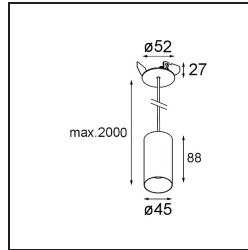

Datum

Kunde

Projekt

Art

Minude Suspended 45 1x LED 2700K Medium DE Silver Bronze Brushed Anodised

Spezifikationen

Material	11465084
Typ der Lichtquelle	LED
LED Typ	BRIDGELUX V6 HD G7
LED-Technologie	COB-LED
CRI	Min. 90
Farbtemperatur	2700K
Lebensdauer	L80 B10 bei 50.000 Stunden
Leuchtmittel enthalten	Ja
Anzahl Lichtquellen	1
CIE-Fluxcode	100 100 100 100 62
Binning (SDCM)	2
Lichtrichtung	Abwärts
Optik	Streuscheibe
Gemessene Abstrahlwinkel (°)	29,3
Eingangsspannung	Konstantstrom-Treiber erforderlich
Schutzklasse	III
Schutzart	20
Glühdrahtprüfung (°C)	960
Innen/Außen	Innen
Anwendung	Decke
Montage	Pendel
Ausschnittgröße (mm)	ø44
Einbautiefe (mm)	70,0
Verstellbarkeit	Not Applicable
Abstand zum beleuchteten Objekt (m)	0,1
Primärfarbe & Primäres Finish	Silber-Bronze, Gebürstet und Eloxiert
Bruttogewicht (g)	373,0
Antriebsstrom (mA)	350 500
Min. forward voltage (Vf)	14,8 15,2
Max. forward voltage (Vf)	18,0 18,6
Connected load (W)	5,7 8,5
Lichtstrom pro Lampe (lm)	444 599
Effizienz (lm/W)	78 71
UGR	1 2

Bemerkung

- Dieser Minude Suspended wird mit einer schwarzen Deckenplatte geliefert
-

TM30 & CRI Diagramm

Montagezubehör

10889530 Installation Housing 123x100x80

12290730 Plaster Kit 100x120-45 1x

12293730 Plaster Kit 44 1x