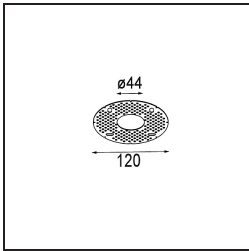

Minude Suspended 45 1x LED 2700K Medium DE Silver Bronze Brushed Anodised

Spezifikationen

Material	11465084
Typ der Lichtquelle	LED
LED Typ	BRIDGELUX V6 HD G7
LED-Technologie	COB-LED
CRI	Min. 90
Farbtemperatur	2700K
Lebensdauer	L80 B10 bei 50.000 Stunden
Leuchtmittel enthalten	Ja
Anzahl Lichtquellen	1
CIE-Fluxcode	100 100 100 100 62
Binning (SDCM)	2
Lichtrichtung	Abwärts
Optik	Streuscheibe
Gemessene Abstrahlwinkel (°)	29,3
Eingangsspannung	Konstantstrom-Treiber erforderlich
Schutzklasse	III
Schutzart	20
Glühdrahtprüfung (°C)	960
Innen/Außen	Innen
Anwendung	Decke
Montage	Pendel
Ausschnittgröße (mm)	ø44
Einbautiefe (mm)	70,0
Verstellbarkeit	Not Applicable
Abstand zum beleuchteten Objekt (m)	0,1
Primärfarbe & Primäres Finish	Silber-Bronze, Gebürstet und Eloxiert
Bruttogewicht (g)	373,0
Antriebsstrom (mA)	350 500
Min. forward voltage (Vf)	14.8 15.2
Max. forward voltage (Vf)	18.0 18.6
Connected load (W)	5.7 8.5
Lichtstrom pro Lampe (lm)	444 599
Effizienz (lm/W)	78 71
UGR	1 2

Bemerkung

- Dieser Minude Suspended wird mit einer schwarzen Deckenplatte geliefert
-

TM30 & CRI Diagramm

Montagezubehör

10889530 Installation Housing 123x100x80

12290730 Plaster Kit 100x120-45 1x

12293730 Plaster Kit 44 1x