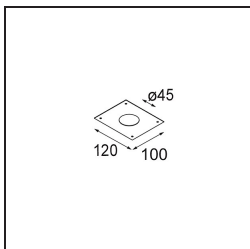

Datum

Kunde

Projekt

Art

Minude Suspended 45 1x LED 2700K Medium DE Silver Bronze Brushed Anodised

Spezifikationen

Material	11465084
Typ der Lichtquelle	LED
LED Typ	BRIDGELUX V6 HD G7
LED-Technologie	COB-LED
CRI	Min. 90
Farbtemperatur	2700K
Lebensdauer	L80 B10 bei 50.000 Stunden
Leuchtmittel enthalten	Ja
Anzahl Lichtquellen	1
CIE-Fluxcode	100 100 100 100 62
Binning (SDCM)	2
Lichtrichtung	Abwärts
Optik	Streuscheibe
Gemessene Abstrahlwinkel (°)	29,3
Eingangsspannung	Konstantstrom-Treiber erforderlich
Schutzklasse	III
Schutzart	20
Glühdrahtprüfung (°C)	960
Innen/Außen	Innen
Anwendung	Decke
Montage	Pendel
Ausschnittgröße (mm)	ø44
Einbautiefe (mm)	70,0
Verstellbarkeit	Not Applicable
Abstand zum beleuchteten Objekt (m)	0,1
Primärfarbe & Primäres Finish	Silber-Bronze, Gebürstet und Eloxiert
Bruttogewicht (g)	373,0
Antriebsstrom (mA)	350 500
Min. forward voltage (Vf)	14,8 15,2
Max. forward voltage (Vf)	18,0 18,6
Connected load (W)	5,7 8,5
Lichtstrom pro Lampe (lm)	444 599
Effizienz (lm/W)	78 71
UGR	1 2

Bemerkung

- Dieser Minude Suspended wird mit einer schwarzen Deckenplatte geliefert
-

TM30 & CRI Diagramm

Montagezubehör

10889530 Installation Housing 123x100x80

12290730 Plaster Kit 100x120-45 1x

12293730 Plaster Kit 44 1x