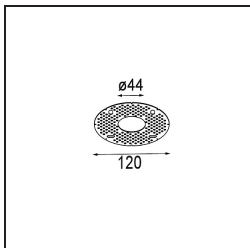

Datum

Kunde

Projekt

Art

Minude Suspended 45 1x LED 2700K Medium DE Silver Bronze Brushed Anodised

Spezifikationen

Material	11465084
Typ der Lichtquelle	LED
LED Typ	BRIDGELUX V6 HD G7
LED-Technologie	COB-LED
CRI	Min. 90
Farbtemperatur	2700K
Lebensdauer	L80 B10 bei 50.000 Stunden
Leuchtmittel enthalten	Ja
Anzahl Lichtquellen	1
CIE-Fluxcode	100 100 100 100 62
Binning (SDCM)	2
Lichtrichtung	Abwärts
Optik	Streuscheibe
Gemessene Abstrahlwinkel (°)	29,3
Eingangsspannung	Konstantstrom-Treiber erforderlich
Schutzklasse	III
Schutzart	20
Glühdrahtprüfung (°C)	960
Innen/Außen	Innen
Anwendung	Decke
Montage	Pendel
Ausschnittgröße (mm)	ø44
Einbautiefe (mm)	70,0
Verstellbarkeit	Not Applicable
Abstand zum beleuchteten Objekt (m)	0,1
Primärfarbe & Primäres Finish	Silber-Bronze, Gebürstet und Eloxiert
Bruttogewicht (g)	373,0
Antriebsstrom (mA)	350 500
Min. forward voltage (Vf)	14,8 15,2
Max. forward voltage (Vf)	18,0 18,6
Connected load (W)	5,7 8,5
Lichtstrom pro Lampe (lm)	444 599
Effizienz (lm/W)	78 71
UGR	1 2

Bemerkung

- Dieser Minude Suspended wird mit einer schwarzen Deckenplatte geliefert
-

TM30 & CRI Diagramm

Montagezubehör

10889530 Installation Housing 123x100x80

12290730 Plaster Kit 100x120-45 1x

12293730 Plaster Kit 44 1x