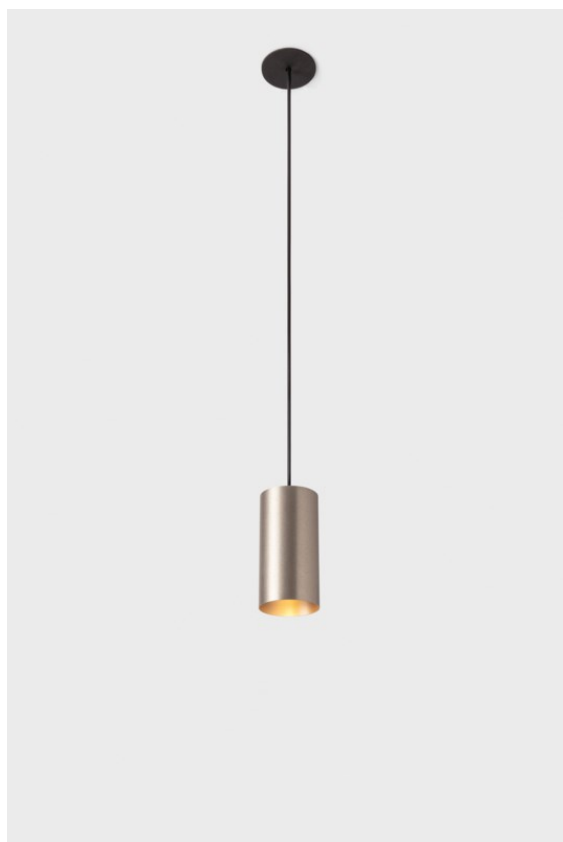

Minude Suspended 45 1x LED 2700K Medium DE Silver Bronze Brushed Anodised

Spezifikationen

Material	11465084
Typ der Lichtquelle	LED
LED Typ	BRIDGELUX V6 HD G7
LED-Technologie	COB-LED
CRI	Min. 90
Farbtemperatur	2700K
Lebensdauer	L80 B10 bei 50.000 Stunden
Leuchtmittel enthalten	Ja
Anzahl Lichtquellen	1
CIE-Fluxcode	100 100 100 100 62
Binning (SDCM)	2
Lichtrichtung	Abwärts
Optik	Streuscheibe
Gemessene Abstrahlwinkel (°)	29,3
Eingangsspannung	Konstantstrom-Treiber erforderlich
Schutzklasse	III
Schutzart	20
Glühdrahtprüfung (°C)	960
Innen/Außen	Innen
Anwendung	Decke
Montage	Pendel
Ausschnittgröße (mm)	ø44
Einbautiefe (mm)	70,0
Verstellbarkeit	Not Applicable
Abstand zum beleuchteten Objekt (m)	0,1
Primärfarbe & Primäres Finish	Silber-Bronze, Gebürstet und Eloxiert
Bruttogewicht (g)	373,0
Antriebsstrom (mA)	350 500
Min. forward voltage (Vf)	14.8 15.2
Max. forward voltage (Vf)	18.0 18.6
Connected load (W)	5.7 8.5
Lichtstrom pro Lampe (lm)	444 599
Effizienz (lm/W)	78 71
UGR	1 2

Die yogische Flexibilität wird Sie ebenso überraschen, wie ihr pures, zylindrisches Design. Zaubern Sie ein raffiniertes und minimalistisches Szenario an Wände und an hohe oder niedrige Decken. Probieren Sie mehr als eine Minude aus, an unserem Pista Schienensystem oder unserem völlig neu entwickelten Modupoint LED. Die lange Farblinie und die Miniaturgröße hinterlassen einen bleibenden Eindruck.

Bemerkung

- Dieser Minude Suspended wird mit einer schwarzen Deckenplatte geliefert
-

TM30 & CRI Diagramm

Montagezubehör

10889530 Installation Housing 123x100x80

12290730 Plaster Kit 100x120-45 1x

12293730 Plaster Kit 44 1x