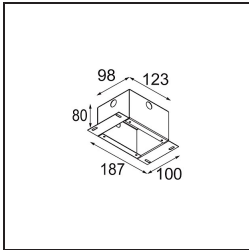

Minude Suspended 45 1x LED 2700K Medium DE Silver Bronze Brushed Anodised

Spezifikationen

Material	11465084
Typ der Lichtquelle	LED
LED Typ	BRIDGELUX V6 HD G7
LED-Technologie	COB-LED
CRI	Min. 90
Farbtemperatur	2700K
Lebensdauer	L80 B10 bei 50.000 Stunden
Leuchtmittel enthalten	Ja
Anzahl Lichtquellen	1
CIE-Fluxcode	100 100 100 100 62
Binning (SDCM)	2
Lichtrichtung	Abwärts
Optik	Streuscheibe
Gemessene Abstrahlwinkel (°)	29,3
Eingangsspannung	Konstantstrom-Treiber erforderlich
Schutzklasse	III
Schutzart	20
Glühdrahtprüfung (°C)	960
Innen/Außen	Innen
Anwendung	Decke
Montage	Pendel
Ausschnittgröße (mm)	ø44
Einbautiefe (mm)	70,0
Verstellbarkeit	Not Applicable
Abstand zum beleuchteten Objekt (m)	0,1
Primärfarbe & Primäres Finish	Silber-Bronze, Gebürstet und Eloxiert
Bruttogewicht (g)	373,0
Antriebsstrom (mA)	350 500
Min. forward voltage (Vf)	14.8 15.2
Max. forward voltage (Vf)	18.0 18.6
Connected load (W)	5.7 8.5
Lichtstrom pro Lampe (lm)	444 599
Effizienz (lm/W)	78 71
UGR	1 2

Bemerkung

- Dieser Minude Suspended wird mit einer schwarzen Deckenplatte geliefert
-

TM30 & CRI Diagramm

Montagezubehör

10889530 Installation Housing 123x100x80

12290730 Plaster Kit 100x120-45 1x

12293730 Plaster Kit 44 1x