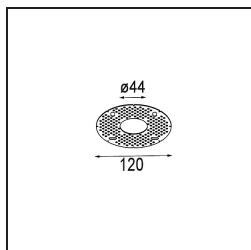

Datum
Klant
Project
Soort

Minute Suspended 45 1x LED 3000K Medium DE Bronze Brushed Anodised

Specificaties

Materiaal	11465182
Type Lichtbron	LED
LED type	BRIDGELUX V6 HD G7
LED technologie	Led-COB
CRI	Min. 90
Kleurtemperatuur	3000K
Levensduur	L80B10 bij 50.000 Uur
Lamp inbegrepen	Ja
Aantal Lichtbronnen	1
CIE-fluxcode	100 100 100 100 62
Binning (SDCM)	2
Lichtrichting	Omlaag
Optisch	Lens
Gemeten gradenbundel (°)	29,2
Ingangsspanning	Aandrijving Gelijktroom Vereist
Elektriciteitsklasse	III
IP-klasse	20
Gloeidraadtest (°C)	960
Binnen/Buiten	Binnen
Toepassing	Plafond
Montage	Gependeld
Inbouwopening (mm)	Ø44
Montagediepte (mm)	70,0
Verstelbaarheid	Not Applicable
Afstand tot Verlicht Voorwerp (m)	0,1
Primaire Kleur & Primaire Afwerking	Brons, Geborsteld Geanodiseerd
Brutogewicht (g)	373,0
Stroom driver (mA)	350 500
Min. forward voltage (Vf)	14,8 15,2
Max. forward voltage (Vf)	18,0 18,6
Connected load (W)	5,7 8,5
Lumenoutput per lampunit (lm)	450 607
Efficiëntie (lm/W)	79 71
UGR	1 2

Opmerking

- Deze Minude Suspended komt met een zwart plafondplaatje
-

TM30 & CRI Diagrammen

Installatie Accessoires

10889530 Installation Housing 123x100x80

12290730 Plaster Kit 100x120-45 1x

12293730 Plaster Kit 44 1x