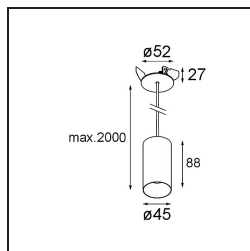

Datum
Klant
Project
Soort

Minute Suspended 45 1x LED 3000K Medium DE Bronze Brushed Anodised

Specificaties

Materiaal	11465182
Type Lichtbron	LED
LED type	BRIDGELUX V6 HD G7
LED technologie	Led-COB
CRI	Min. 90
Kleurtemperatuur	3000K
Levensduur	L80B10 bij 50.000 Uur
Lamp inbegrepen	Ja
Aantal Lichtbronnen	1
CIE-fluxcode	100 100 100 100 62
Binning (SDCM)	2
Lichtrichting	Omlaag
Optisch	Lens
Gemeten gradenbundel (°)	29,2
Ingangsspanning	Aandrijving Gelijktroom Vereist
Elektriciteitsklasse	III
IP-klasse	20
Gloeidraadtest (°C)	960
Binnen/Buiten	Binnen
Toepassing	Plafond
Montage	Gependeld
Inbouwopening (mm)	ø44
Montagediepte (mm)	70,0
Verstelbaarheid	Not Applicable
Afstand tot Verlicht Voorwerp (m)	0,1
Primaire Kleur & Primaire Afwerking	Brons, Geborsteld Geanodiseerd
Brutogewicht (g)	373,0
Stroom driver (mA)	350 500
Min. forward voltage (Vf)	14,8 15,2
Max. forward voltage (Vf)	18,0 18,6
Connected load (W)	5,7 8,5
Lumenoutput per lampunit (lm)	450 607
Efficiëntie (lm/W)	79 71
UGR	1 2