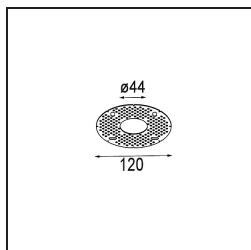

Datum
Klant
Project
Soort

Minute Suspended 45 1x LED 3000K Medium DE Bronze Brushed Anodised

Specificaties

Materiaal	11465182
Type Lichtbron	LED
LED type	BRIDGELUX V6 HD G7
LED technologie	Led-COB
CRI	Min. 90
Kleurtemperatuur	3000K
Levensduur	L80B10 bij 50.000 Uur
Lamp inbegrepen	Ja
Aantal Lichtbronnen	1
CIE-fluxcode	100 100 100 100 62
Binning (SDCM)	2
Lichtrichting	Omlaag
Optisch	Lens
Gemeten gradenbundel (°)	29,2
Ingangsspanning	Aandrijving Gelijktroom Vereist
Elektriciteitsklasse	III
IP-klasse	20
Gloeidraadtest (°C)	960
Binnen/Buiten	Binnen
Toepassing	Plafond
Montage	Gependeld
Inbouwopening (mm)	ø44
Montagediepte (mm)	70,0
Verstelbaarheid	Not Applicable
Afstand tot Verlicht Voorwerp (m)	0,1
Primaire Kleur & Primaire Afwerking	Brons, Geborsteld Geanodiseerd
Brutogewicht (g)	373,0
Stroom driver (mA)	350 500
Min. forward voltage (Vf)	14,8 15,2
Max. forward voltage (Vf)	18,0 18,6
Connected load (W)	5,7 8,5
Lumenoutput per lampunit (lm)	450 607
Efficiëntie (lm/W)	79 71
UGR	1 2

Opmerking

- Deze Minude Suspended komt met een zwart plafondplaatje
-

TM30 & CRI Diagrammen

Installatie Accessoires

10889530 Installation Housing 123x100x80

12290730 Plaster Kit 100x120-45 1x

12293730 Plaster Kit 44 1x