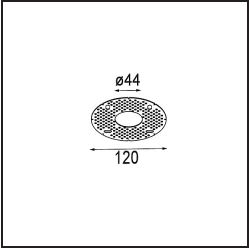

12293730 Plaster Kit 44 1x

Choose a required accessory