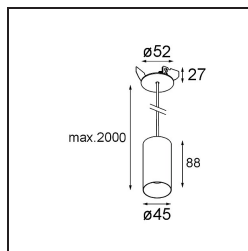

Caractéristiques

Matériaux	11465182
Type de Source Lumineuse	LED
Type de LED	BRIDGELUX V6 HD G7
Technologie LED	LED COB
CRI	Min. 90
Température de Couleur	3000K
Durée de Vie	L80B10 à 50 000 heures
Ampoule incluse	Oui
Nombre de Sources Lumineuses	1
Code de flux CIE	100 100 100 100 62
Groupe ment (SDCM)	2
Direction de la Lumière	Bas
Optique	Lentille
Faisceau mesuré (°)	29,2
Tension d'Entrée	Driver à Courant Constant Requis
Classe Électrique	III
Indice de protection IP	20
Essai au fil incandescent (°C)	960
Intérieur/extérieur	Intérieur
Application	Plafond
Montage	Suspendu
Taille de découpe (mm)	ø44
Profondeur de montage (mm)	70,0
Ajustabilité	Not Applicable
Distance avec l'Objet Éclairé (m)	0,1
Couleur Principale & Finition Principale	Bronze, Anodisé Brossé
Poids brut (g)	373,0
Courant du driver (mA)	350 500
Min. forward voltage (Vf)	14,8 15,2
Max. forward voltage (Vf)	18,0 18,6
Connected load (W)	5,7 8,5
Flux lumineux par lampe (lm)	450 607
Efficacité (lm/W)	79 71

UGR	1	2
Commentaire	<ul style="list-style-type: none">• Ce Minude Suspended est livré avec une rosace de plafond noire	

TM30 & CRI diagrammes

Accessoires d'Eclairage d'installation

10889530 Installation Housing 123x100x80