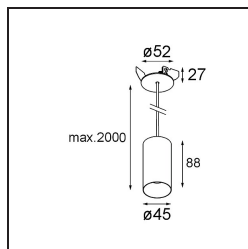

### Caractéristiques

Matériaux	11465182
Type de Source Lumineuse	LED
Type de LED	BRIDGELUX V6 HD G7
Technologie LED	LED COB
CRI	Min. 90
Température de Couleur	3000K
Durée de Vie	L80B10 à 50 000 heures
Ampoule incluse	Oui
Nombre de Sources Lumineuses	1
Code de flux CIE	100 100 100 100 62
Groupe ment (SDCM)	2
Direction de la Lumière	Bas
Optique	Lentille
Faisceau mesuré (°)	29,2
Tension d'Entrée	Driver à Courant Constant Requis
Classe Électrique	III
Indice de protection IP	20
Essai au fil incandescent (°C)	960
Intérieur/extérieur	Intérieur
Application	Plafond
Montage	Suspendu
Taille de découpe (mm)	ø44
Profondeur de montage (mm)	70,0
Ajustabilité	Not Applicable
Distance avec l'Objet Éclairé (m)	0,1
Couleur Principale & Finition Principale	Bronze, Anodisé Brossé
Poids brut (g)	373,0
Courant du driver (mA)	350      500
Min. forward voltage (Vf)	14,8      15,2
Max. forward voltage (Vf)	18,0      18,6
Connected load (W)	5,7      8,5
Flux lumineux par lampe (lm)	450      607
Efficacité (lm/W)	79      71