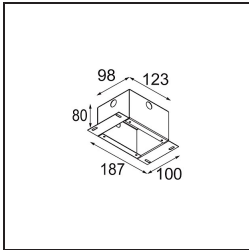

Minute Suspended 45 1x LED 3000K Medium DE Bronze Brushed Anodised

Spezifikationen

Material	11465182
Typ der Lichtquelle	LED
LED Typ	BRIDGELUX V6 HD G7
LED-Technologie	COB-LED
CRI	Min. 90
Farbtemperatur	3000K
Lebensdauer	L80 B10 bei 50.000 Stunden
Leuchtmittel enthalten	Ja
Anzahl Lichtquellen	1
CIE-Fluxcode	100 100 100 100 62
Binning (SDCM)	2
Lichtrichtung	Abwärts
Optik	Streuscheibe
Gemessene Abstrahlwinkel (°)	29,2
Eingangsspannung	Konstantstrom-Treiber erforderlich
Schutzklasse	III
Schutzart	20
Glühdrahtprüfung (°C)	960
Innen/Außen	Innen
Anwendung	Decke
Montage	Pendel
Ausschnittgröße (mm)	ø44
Einbautiefe (mm)	70,0
Verstellbarkeit	Not Applicable
Abstand zum beleuchteten Objekt (m)	0,1
Primärfarbe & Primäres Finish	Bronze, Gebürstet und Eloxiert
Bruttogewicht (g)	373,0
Antriebsstrom (mA)	350 500
Min. forward voltage (Vf)	14,8 15,2
Max. forward voltage (Vf)	18,0 18,6
Connected load (W)	5,7 8,5
Lichtstrom pro Lampe (lm)	450 607
Effizienz (lm/W)	79 71
UGR	1 2

Bemerkung

- Dieser Minude Suspended wird mit einer schwarzen Deckenplatte geliefert
-

TM30 & CRI Diagramm

Montagezubehör

10889530 Installation Housing 123x100x80

12290730 Plaster Kit 100x120-45 1x

12293730 Plaster Kit 44 1x