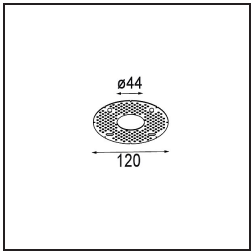

Minute Suspended 45 1x LED 3000K Medium DE Bronze Brushed Anodised

Spezifikationen

Material	11465182
Typ der Lichtquelle	LED
LED Typ	BRIDGELUX V6 HD G7
LED-Technologie	COB-LED
CRI	Min. 90
Farbtemperatur	3000K
Lebensdauer	L80 B10 bei 50.000 Stunden
Leuchtmittel enthalten	Ja
Anzahl Lichtquellen	1
CIE-Fluxcode	100 100 100 100 62
Binning (SDCM)	2
Lichtrichtung	Abwärts
Optik	Streuscheibe
Gemessene Abstrahlwinkel (°)	29,2
Eingangsspannung	Konstantstrom-Treiber erforderlich
Schutzklasse	III
Schutzart	20
Glühdrahtprüfung (°C)	960
Innen/Außen	Innen
Anwendung	Decke
Montage	Pendel
Ausschnittgröße (mm)	ø44
Einbautiefe (mm)	70,0
Verstellbarkeit	Not Applicable
Abstand zum beleuchteten Objekt (m)	0,1
Primärfarbe & Primäres Finish	Bronze, Gebürstet und Eloxiert
Bruttogewicht (g)	373,0
Antriebsstrom (mA)	350 500
Min. forward voltage (Vf)	14,8 15,2
Max. forward voltage (Vf)	18,0 18,6
Connected load (W)	5,7 8,5
Lichtstrom pro Lampe (lm)	450 607
Effizienz (lm/W)	79 71
UGR	1 2

Bemerkung

- Dieser Minude Suspended wird mit einer schwarzen Deckenplatte geliefert
-

TM30 & CRI Diagramm

Montagezubehör

10889530 Installation Housing 123x100x80

12290730 Plaster Kit 100x120-45 1x

12293730 Plaster Kit 44 1x