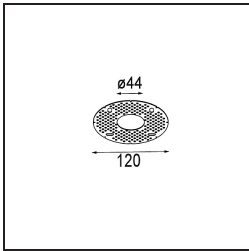

Minute Suspended 45 1x LED 3000K Medium DE Bronze Brushed Anodised

Spezifikationen

Material	11465182
Typ der Lichtquelle	LED
LED Typ	BRIDGELUX V6 HD G7
LED-Technologie	COB-LED
CRI	Min. 90
Farbtemperatur	3000K
Lebensdauer	L80 B10 bei 50.000 Stunden
Leuchtmittel enthalten	Ja
Anzahl Lichtquellen	1
CIE-Fluxcode	100 100 100 100 62
Binning (SDCM)	2
Lichtrichtung	Abwärts
Optik	Streuscheibe
Gemessene Abstrahlwinkel (°)	29,2
Eingangsspannung	Konstantstrom-Treiber erforderlich
Schutzklasse	III
Schutzart	20
Glühdrahtprüfung (°C)	960
Innen/Außen	Innen
Anwendung	Decke
Montage	Pendel
Ausschnittgröße (mm)	ø44
Einbautiefe (mm)	70,0
Verstellbarkeit	Not Applicable
Abstand zum beleuchteten Objekt (m)	0,1
Primärfarbe & Primäres Finish	Bronze, Gebürstet und Eloxiert
Bruttogewicht (g)	373,0
Antriebsstrom (mA)	350 500
Min. forward voltage (Vf)	14,8 15,2
Max. forward voltage (Vf)	18,0 18,6
Connected load (W)	5,7 8,5
Lichtstrom pro Lampe (lm)	450 607
Effizienz (lm/W)	79 71
UGR	1 2

Bemerkung

- Dieser Minude Suspended wird mit einer schwarzen Deckenplatte geliefert
-

TM30 & CRI Diagramm

Montagezubehör

10889530 Installation Housing 123x100x80

12290730 Plaster Kit 100x120-45 1x

12293730 Plaster Kit 44 1x