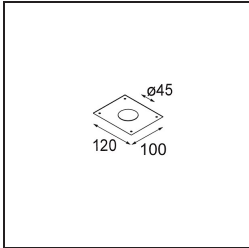

Bemerkung

- Dieser Minude Suspended wird mit einer schwarzen Deckenplatte geliefert
-

TM30 & CRI Diagramm

Montagezubehör

10889530 Installation Housing 123x100x80

12290730 Plaster Kit 100x120-45 1x

12293730 Plaster Kit 44 1x