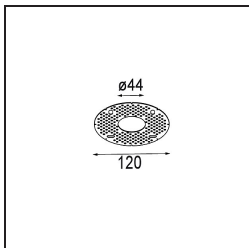

Minude Suspended 45 1x LED 2700K Medium DE Black Brushed Anodised

Specifications

Materiale	11465081
Tipo di Sorgente	LED
Tipologia LED	BRIDGELUX V6 HD G7
Tecnologie LED	COB
CRI	Min. 90
Temperatura di colore della luce	2700K
Vita utile	L80B10 @50.000 ore
Lampadina inclusa	Sì
Numero di fonte luminosa	1
Codice di flusso CIE	100 100 100 100 61
Binning (SDCM)	2
Direzione della luce	Diretta
Ottiche	Lente
Fascio misurato (°)	31,2
Volt in ingresso	Necessario driver a corrente costante
Classificazione elettrica	III
Grado IP	20
Test filo a caldo (°C)	960
Interno/Esterno	Interno
Applicazione	Soffitto
Montaggio	Sospeso
Foro d'incasso (mm)	ø44
Profondità di montaggio (mm)	70,0
Orientabilità	Not Applicable
Distanza dall'oggetto illuminato (m)	0,1
Colore primario & Finitura primaria	Nero, Anodizzata Spazzolata
Peso lordo (g)	373,0
Corrente di azionamento (mA)	350 500
Min. forward voltage (Vf)	14,8 15,2
Max. forward voltage (Vf)	18,0 18,6
Connected load (W)	5,7 8,5
Flusso luminoso per lampade (lm)	434 586
Efficienza (lm/W)	76 69

Livello abbagliamento	1	2
Remark	• Questo Minude Suspended è dotato di una base da soffitto nera	

TM30 & CRI diagram

Accessori Installazione

10889530 Installation Housing 123x100x80

12290730 Plaster Kit 100x120-45 1x