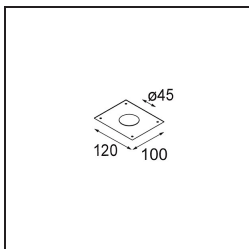

Livello abbagliamento	1	2
Remark	• Questo Minude Suspended è dotato di una base da soffitto nera	

TM30 & CRI diagram

Accessori Installazione

10889530 Installation Housing 123x100x80

12290730 Plaster Kit 100x120-45 1x