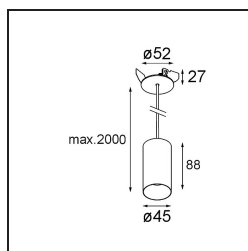

Caractéristiques

Matériaux	11465081
Type de Source Lumineuse	LED
Type de LED	BRIDGELUX V6 HD G7
Technologie LED	LED COB
CRI	Min. 90
Température de Couleur	2700K
Durée de Vie	L80B10 à 50 000 heures
Ampoule incluse	Oui
Nombre de Sources Lumineuses	1
Code de flux CIE	100 100 100 100 61
Groupe ment (SDCM)	2
Direction de la Lumière	Bas
Optique	Lentille
Faisceau mesuré (°)	31,2
Tension d'Entrée	Driver à Courant Constant Requis
Classe Électrique	III
Indice de protection IP	20
Essai au fil incandescent (°C)	960
Intérieur/extérieur	Intérieur
Application	Plafond
Montage	Suspendu
Taille de découpe (mm)	ø44
Profondeur de montage (mm)	70,0
Ajustabilité	Not Applicable
Distance avec l'Objet Éclairé (m)	0,1
Couleur Principale & Finition Principale	Noir, Anodisé Brossé
Poids brut (g)	373,0
Courant du driver (mA)	350 500
Min. forward voltage (Vf)	14,8 15,2
Max. forward voltage (Vf)	18,0 18,6
Connected load (W)	5,7 8,5
Flux lumineux par lampe (lm)	434 586
Efficacité (lm/W)	76 69

UGR	1	2
Commentaire	<ul style="list-style-type: none">• Ce Minude Suspended est livré avec une rosace de plafond noire	

TM30 & CRI diagrammes

Accessoires d'Eclairage d'installation

10889530 Installation Housing 123x100x80