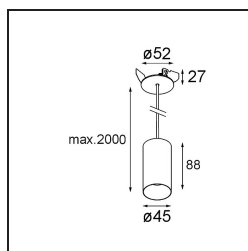

### Specifications

|  |   |
|--|---|
| Material                                 | 11465081                                |
| Tipo de fuente de luz                    | LED                                     |
| Tipo de LED                              | BRIDGELUX V6 HD G7                      |
| Tecnología LED                           | COB LED                                 |
| CRI                                      | Min. 90                                 |
| Temperatura del color                    | 2700K                                   |
| Vida Útil                                | L80B10 @50.000 horas                    |
| Lámpara Incluida                         | Sí                                      |
| Número de fuentes de luz                 | 1                                       |
| Código de flujo CIE                      | 100 100 100 100 61                      |
| Binning (SDCM)                           | 2                                       |
| Dirección de la luz                      | Directo                                 |
| Óptica                                   | Lente                                   |
| Ángulo de Apertura medido (°)            | 31,2                                    |
| Voltaje de entrada                       | Driver de corriente constante requerido |
| Clasificación eléctrica                  | III                                     |
| Clasificación del IP                     | 20                                      |
| Clasificación de hilo incandescente (°C) | 960                                     |
| Interior/Exterior                        | Interior                                |
| Aplicación                               | Techo                                   |
| Montaje                                  | Suspendido                              |
| Tamaño de corte (mm)                     | ø44                                     |
| Profundidad de montaje (mm)              | 70,0                                    |
| Ajustabilidad                            | Not Applicable                          |
| Distancia al objeto iluminado (m)        | 0,1                                     |
| Color principal & Acabado principal      | Negro, Anodizado cepillado              |
| Peso bruto (g)                           | 373,0                                   |
| Corriente de accionamiento (mA)          | 350      500                            |
| Min. forward voltage (Vf)                | 14,8      15,2                          |
| Max. forward voltage (Vf)                | 18,0      18,6                          |
| Connected load (W)                       | 5,7      8,5                            |
| Flujo luminoso por lámpara (lm)          | 434      586                            |
| Eficacia (lm/W)                          | 76      69                              |