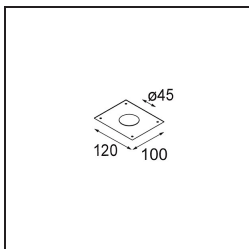

### Specificaties

Materiaal	11465141
Type Lichtbron	LED
LED type	BRIDGELUX V6 HD G7
LED technologie	Led-COB
CRI	Min. 90
Kleurtemperatuur	3000K
Levensduur	L80B10 bij 50.000 Uur
Lamp inbegrepen	Ja
Aantal Lichtbronnen	1
CIE-fluxcode	99 100 100 100 63
Binning (SDCM)	2
Lichtrichting	Omlaag
Optisch	Lens
Gemeten gradenbundel (°)	29,6
Ingangsspanning	Aandrijving Gelijktroom Vereist
Elektriciteitsklasse	III
IP-klasse	20
Gloeidraadtest (°C)	960
Binnen/Buiten	Binnen
Toepassing	Plafond
Montage	Gependeld
Inbouwopening (mm)	ø44
Montagediepte (mm)	70,0
Verstelbaarheid	Not Applicable
Afstand tot Verlicht Voorwerp (m)	0,1
Primaire Kleur & Primaire Afwerking	Champagne, Geborsteld Geanodiseerd
Brutogewicht (g)	373,0
Stroom driver (mA)	350      500
Min. forward voltage (Vf)	14,8      15,2
Max. forward voltage (Vf)	18,0      18,6
Connected load (W)	5,7      8,5
Lumenoutput per lampunit (lm)	458      618
Efficiëntie (lm/W)	80      73
UGR	4      5

---

Opmerking

- Deze Minude Suspended komt met een zwart plafondplaatje
-

**TM30 & CRI Diagrammen**

**Installatie Accessoires**

**10889530** Installation Housing 123x100x80

**12290730** Plaster Kit 100x120-45 1x