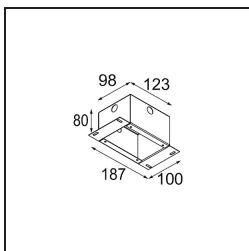

### Specificaties

Materiaal	11465141
Type Lichtbron	LED
LED type	BRIDGELUX V6 HD G7
LED technologie	Led-COB
CRI	Min. 90
Kleurtemperatuur	3000K
Levensduur	L80B10 bij 50.000 Uur
Lamp inbegrepen	Ja
Aantal Lichtbronnen	1
CIE-fluxcode	99 100 100 100 63
Binning (SDCM)	2
Lichtrichting	Omlaag
Optisch	Lens
Gemeten gradenbundel (°)	29,6
Ingangsspanning	Aandrijving Gelijktroom Vereist
Elektriciteitsklasse	III
IP-klasse	20
Gloeidraadtest (°C)	960
Binnen/Buiten	Binnen
Toepassing	Plafond
Montage	Gependeld
Inbouwopening (mm)	ø44
Montagediepte (mm)	70,0
Verstelbaarheid	Not Applicable
Afstand tot Verlicht Voorwerp (m)	0,1
Primaire Kleur & Primaire Afwerking	Champagne, Geborsteld Geanodiseerd
Brutogewicht (g)	373,0
Stroom driver (mA)	350      500
Min. forward voltage (Vf)	14,8      15,2
Max. forward voltage (Vf)	18,0      18,6
Connected load (W)	5,7      8,5
Lumenoutput per lampunit (lm)	458      618
Efficiëntie (lm/W)	80      73
UGR	4      5

---

Opmerking

- Deze Minude Suspended komt met een zwart plafondplaatje
-

**TM30 & CRI Diagrammen**

**Installatie Accessoires**

**10889530** Installation Housing 123x100x80

**12290730** Plaster Kit 100x120-45 1x