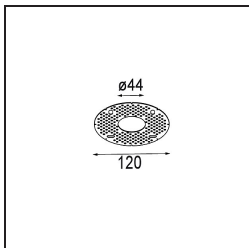

### Specificaties

Materiaal	11465141
Type Lichtbron	LED
LED type	BRIDGELUX V6 HD G7
LED technologie	Led-COB
CRI	Min. 90
Kleurtemperatuur	3000K
Levensduur	L80B10 bij 50.000 Uur
Lamp inbegrepen	Ja
Aantal Lichtbronnen	1
CIE-fluxcode	99 100 100 100 63
Binning (SDCM)	2
Lichtrichting	Omlaag
Optisch	Lens
Gemeten gradenbundel (°)	29,6
Ingangsspanning	Aandrijving Gelijktroom Vereist
Elektriciteitsklasse	III
IP-klasse	20
Gloeidraadtest (°C)	960
Binnen/Buiten	Binnen
Toepassing	Plafond
Montage	Gependeld
Inbouwopening (mm)	ø44
Montagediepte (mm)	70,0
Verstelbaarheid	Not Applicable
Afstand tot Verlicht Voorwerp (m)	0,1
Primaire Kleur & Primaire Afwerking	Champagne, Geborsteld Geanodiseerd
Brutogewicht (g)	373,0
Stroom driver (mA)	350      500
Min. forward voltage (Vf)	14,8      15,2
Max. forward voltage (Vf)	18,0      18,6
Connected load (W)	5,7      8,5
Lumenoutput per lampunit (lm)	458      618
Efficiëntie (lm/W)	80      73
UGR	4      5

---

Opmerking

- Deze Minude Suspended komt met een zwart plafondplaatje
-

**TM30 & CRI Diagrammen**

**Installatie Accessoires**

**10889530** Installation Housing 123x100x80

**12290730** Plaster Kit 100x120-45 1x