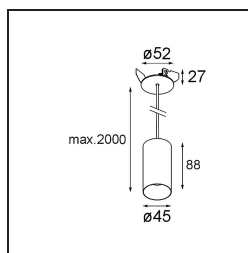

### Specificaties

Materiaal	11465141
Type Lichtbron	LED
LED type	BRIDGELUX V6 HD G7
LED technologie	Led-COB
CRI	Min. 90
Kleurtemperatuur	3000K
Levensduur	L80B10 bij 50.000 Uur
Lamp inbegrepen	Ja
Aantal Lichtbronnen	1
CIE-fluxcode	99 100 100 100 63
Binning (SDCM)	2
Lichtrichting	Omlaag
Optisch	Lens
Gemeten gradenbundel (°)	29,6
Ingangsspanning	Aandrijving Gelijktroom Vereist
Elektriciteitsklasse	III
IP-klasse	20
Gloeidraadtest (°C)	960
Binnen/Buiten	Binnen
Toepassing	Plafond
Montage	Gependeld
Inbouwopening (mm)	ø44
Montagediepte (mm)	70,0
Verstelbaarheid	Not Applicable
Afstand tot Verlicht Voorwerp (m)	0,1
Primaire Kleur & Primaire Afwerking	Champagne, Geborsteld Geanodiseerd
Brutogewicht (g)	373,0
Stroom driver (mA)	350      500
Min. forward voltage (Vf)	14,8      15,2
Max. forward voltage (Vf)	18,0      18,6
Connected load (W)	5,7      8,5
Lumenoutput per lampunit (lm)	458      618
Efficiëntie (lm/W)	80      73
UGR	4      5

---

Opmerking

- Deze Minude Suspended komt met een zwart plafondplaatje
-

**TM30 & CRI Diagrammen**

**Installatie Accessoires**

**10889530** Installation Housing 123x100x80

**12290730** Plaster Kit 100x120-45 1x