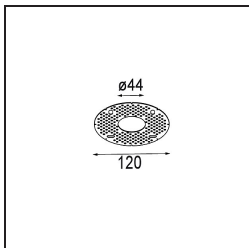

12293730 Plaster Kit 44 1x

Choose a required accessory