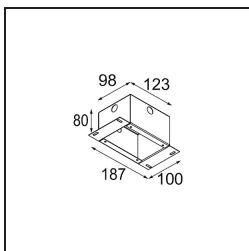

Accessori Installazione

10889530 Installation Housing 123x100x80