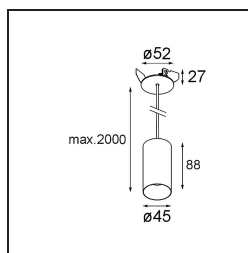

### Specifications

Materiale	11465141
Tipo di Sorgente	LED
Tipologia LED	BRIDGELUX V6 HD G7
Tecnologie LED	COB
CRI	Min. 90
Temperatura di colore della luce	3000K
Vita utile	L80B10 @50.000 ore
Lampadina inclusa	Sì
Numero di fonte luminosa	1
Codice di flusso CIE	99 100 100 100 63
Binning (SDCM)	2
Direzione della luce	Diretta
Ottiche	Lente
Fascio misurato (°)	29,6
Volt in ingresso	Necessario driver a corrente costante
Classificazione elettrica	III
Grado IP	20
Test filo a caldo (°C)	960
Interno/Esterno	Interno
Applicazione	Soffitto
Montaggio	Sospeso
Foro d'incasso (mm)	ø44
Profondità di montaggio (mm)	70,0
Orientabilità	Not Applicable
Distanza dall'oggetto illuminato (m)	0,1
Colore primario & Finitura primaria	Champagne, Anodizzata Spazzolata
Peso lordo (g)	373,0
Corrente di azionamento (mA)	350      500
Min. forward voltage (Vf)	14,8      15,2
Max. forward voltage (Vf)	18,0      18,6
Connected load (W)	5,7      8,5
Flusso luminoso per lampade (lm)	458      618
Efficienza (lm/W)	80      73