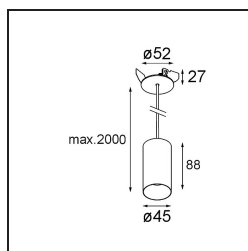

Caractéristiques

Matériaux	11465141
Type de Source Lumineuse	LED
Type de LED	BRIDGELUX V6 HD G7
Technologie LED	LED COB
CRI	Min. 90
Température de Couleur	3000K
Durée de Vie	L80B10 à 50 000 heures
Ampoule incluse	Oui
Nombre de Sources Lumineuses	1
Code de flux CIE	99 100 100 100 63
Groupe ment (SDCM)	2
Direction de la Lumière	Bas
Optique	Lentille
Faisceau mesuré (°)	29,6
Tension d'Entrée	Driver à Courant Constant Requis
Classe Électrique	III
Indice de protection IP	20
Essai au fil incandescent (°C)	960
Intérieur/extérieur	Intérieur
Application	Plafond
Montage	Suspendu
Taille de découpe (mm)	ø44
Profondeur de montage (mm)	70,0
Ajustabilité	Not Applicable
Distance avec l'Objet Éclairé (m)	0,1
Couleur Principale & Finition Principale	Champagne, Anodisé Brossé
Poids brut (g)	373,0
Courant du driver (mA)	350 500
Min. forward voltage (Vf)	14,8 15,2
Max. forward voltage (Vf)	18,0 18,6
Connected load (W)	5,7 8,5
Flux lumineux par lampe (lm)	458 618
Efficacité (lm/W)	80 73

UGR	4	5
Commentaire	<ul style="list-style-type: none">• Ce Minude Suspended est livré avec une rosace de plafond noire	

TM30 & CRI diagrammes

Accessoires d'Eclairage d'installation

10889530 Installation Housing 123x100x80