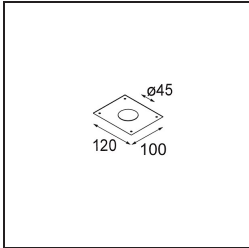

*Minute Suspended 45 1x LED 3000K Medium DE Champagne Brushed Anodised*

**Spezifikationen**

Material	11465141
Typ der Lichtquelle	LED
LED Typ	BRIDGELUX V6 HD G7
LED-Technologie	COB-LED
CRI	Min. 90
Farbtemperatur	3000K
Lebensdauer	L80 B10 bei 50.000 Stunden
Leuchtmittel enthalten	Ja
Anzahl Lichtquellen	1
CIE-Fluxcode	99 100 100 100 63
Binning (SDCM)	2
Lichtrichtung	Abwärts
Optik	Streuscheibe
Gemessene Abstrahlwinkel (°)	29,6
Eingangsspannung	Konstantstrom-Treiber erforderlich
Schutzklasse	III
Schutzart	20
Glühdrahtprüfung (°C)	960
Innen/Außen	Innen
Anwendung	Decke
Montage	Pendel
Ausschnittgröße (mm)	ø44
Einbautiefe (mm)	70,0
Verstellbarkeit	Not Applicable
Abstand zum beleuchteten Objekt (m)	0,1
Primärfarbe & Primäres Finish	Champagner, Gebürstet und Eloxiert
Bruttogewicht (g)	373,0
Antriebsstrom (mA)	350      500
Min. forward voltage (Vf)	14,8      15,2
Max. forward voltage (Vf)	18,0      18,6
Connected load (W)	5,7      8,5
Lichtstrom pro Lampe (lm)	458      618
Effizienz (lm/W)	80      73
UGR	4      5

---

Bemerkung

- Dieser Minude Suspended wird mit einer schwarzen Deckenplatte geliefert
-

**TM30 & CRI Diagramm**

**Montagezubehör**

**10889530** Installation Housing 123x100x80

**12290730** Plaster Kit 100x120-45 1x