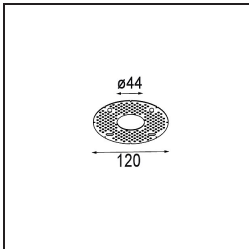

*Minute Suspended 45 1x LED 3000K Medium DE Champagne Brushed Anodised*

**Spezifikationen**

Material	11465141
Typ der Lichtquelle	LED
LED Typ	BRIDGELUX V6 HD G7
LED-Technologie	COB-LED
CRI	Min. 90
Farbtemperatur	3000K
Lebensdauer	L80 B10 bei 50.000 Stunden
Leuchtmittel enthalten	Ja
Anzahl Lichtquellen	1
CIE-Fluxcode	99 100 100 100 63
Binning (SDCM)	2
Lichtrichtung	Abwärts
Optik	Streuscheibe
Gemessene Abstrahlwinkel (°)	29,6
Eingangsspannung	Konstantstrom-Treiber erforderlich
Schutzklasse	III
Schutzart	20
Glühdrahtprüfung (°C)	960
Innen/Außen	Innen
Anwendung	Decke
Montage	Pendel
Ausschnittgröße (mm)	ø44
Einbautiefe (mm)	70,0
Verstellbarkeit	Not Applicable
Abstand zum beleuchteten Objekt (m)	0,1
Primärfarbe & Primäres Finish	Champagner, Gebürstet und Eloxiert
Bruttogewicht (g)	373,0
Antriebsstrom (mA)	350      500
Min. forward voltage (Vf)	14,8      15,2
Max. forward voltage (Vf)	18,0      18,6
Connected load (W)	5,7      8,5
Lichtstrom pro Lampe (lm)	458      618
Effizienz (lm/W)	80      73
UGR	4      5

---

Bemerkung

- Dieser Minude Suspended wird mit einer schwarzen Deckenplatte geliefert
-

**TM30 & CRI Diagramm**

**Montagezubehör**

**10889530** Installation Housing 123x100x80

**12290730** Plaster Kit 100x120-45 1x