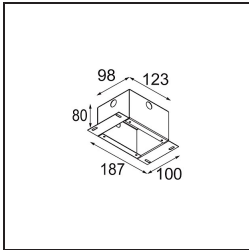

---

Bemerkung

- Dieser Minude Suspended wird mit einer schwarzen Deckenplatte geliefert
-

**TM30 & CRI Diagramm**

**Montagezubehör**

**10889530** Installation Housing 123x100x80

**12290730** Plaster Kit 100x120-45 1x