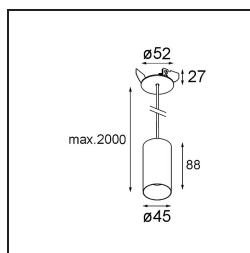

*Minute Suspended 45 1x LED 3000K Medium DE Champagne Brushed Anodised*

**Spezifikationen**

Material	11465141
Typ der Lichtquelle	LED
LED Typ	BRIDGELUX V6 HD G7
LED-Technologie	COB-LED
CRI	Min. 90
Farbtemperatur	3000K
Lebensdauer	L80 B10 bei 50.000 Stunden
Leuchtmittel enthalten	Ja
Anzahl Lichtquellen	1
CIE-Fluxcode	99 100 100 100 63
Binning (SDCM)	2
Lichtrichtung	Abwärts
Optik	Streuscheibe
Gemessene Abstrahlwinkel (°)	29,6
Eingangsspannung	Konstantstrom-Treiber erforderlich
Schutzklasse	III
Schutzart	20
Glühdrahtprüfung (°C)	960
Innen/Außen	Innen
Anwendung	Decke
Montage	Pendel
Ausschnittgröße (mm)	ø44
Einbautiefe (mm)	70,0
Verstellbarkeit	Not Applicable
Abstand zum beleuchteten Objekt (m)	0,1
Primärfarbe & Primäres Finish	Champagner, Gebürstet und Eloxiert
Bruttogewicht (g)	373,0
Antriebsstrom (mA)	350      500
Min. forward voltage (Vf)	14,8      15,2
Max. forward voltage (Vf)	18,0      18,6
Connected load (W)	5,7      8,5
Lichtstrom pro Lampe (lm)	458      618
Effizienz (lm/W)	80      73
UGR	4      5

---

Bemerkung

- Dieser Minude Suspended wird mit einer schwarzen Deckenplatte geliefert
-

**TM30 & CRI Diagramm**

**Montagezubehör**

**10889530** Installation Housing 123x100x80

**12290730** Plaster Kit 100x120-45 1x