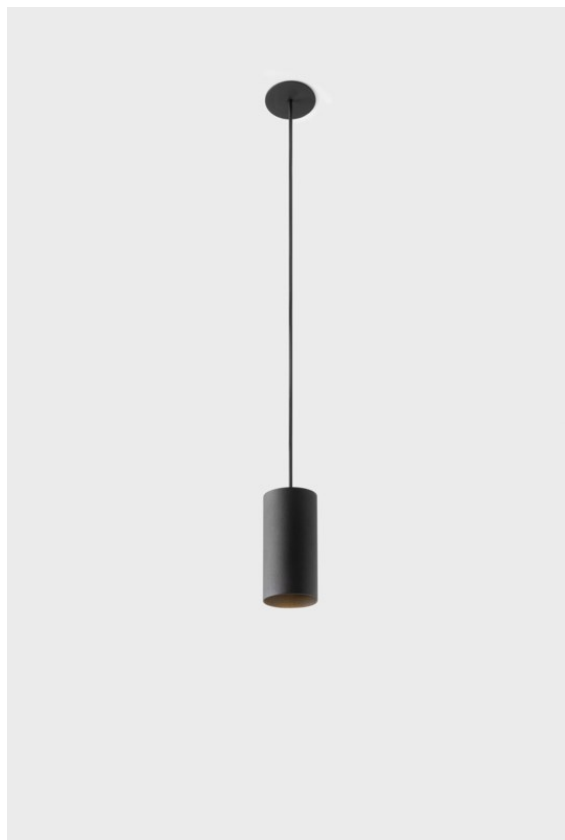

Datum
Klant
Project
Soort

Minute Suspended 45 1x LED 2700K Medium DE Black Structure

Specifications

Materiaal	11465032
Type Lichtbron	LED
LED type	BRIDGELUX V6 HD G7
LED technologie	Led-COB
CRI	Min. 90
Kleurtemperatuur	2700K
Levensduur	L80B10 bij 50.000 Uur
Lamp inbegrepen	Ja
Aantal Lichtbronnen	1
CIE-fluxcode	100 100 100 100 60
Binning (SDCM)	2
Lichtrichting	Omlaag
Optisch	Lens
Gemeten gradenbundel (°)	28,9
Ingangsspanning	Aandrijving Gelijkstroom Vereist
Elektriciteitsklasse	III
IP-klasse	20
Gloeidraadtest (°C)	960
Binnen/Buiten	Binnen
Toepassing	Plafond
Montage	Gependeld
Inbouwopening (mm)	ø44
Montagediepte (mm)	70,0
Verstelbaarheid	Not Applicable
Afstand tot Verlicht Voorwerp (m)	0,1
Primaire Kleur & Primaire Afwerking	Zwart, Structuur
Brutogewicht (g)	373,0
Stroom driver (mA)	350 500
Min. forward voltage (Vf)	14,8 15,2
Max. forward voltage (Vf)	18,0 18,6
Connected load (W)	5,7 8,5
Lumenoutput per lampunit (lm)	429 579
Efficiëntie (lm/W)	75 68
UGR	1 1

Minudes yogische flexibiliteit zal je al evenzeer verrassen als zijn naakte, cilindervormige ontwerp. Voor een geraffineerde en minimalistische look op de muur, op een hoog of laag plafond. Probeer meer dan één Minute op onze Pista rail of op onze herontworpen Modupoint LED. De lange reeks kleuren en het kleine formaat laten een grote indruk achter.

Opmerking

- Deze Minude Suspended komt met een zwart plafondplaatje

TM30 & CRI Diagrammen

Installatie Accessoires

10889530 Installation Housing 123x100x80

12290730 Plaster Kit 100x120-45 1x

12293730 Plaster Kit 44 1x