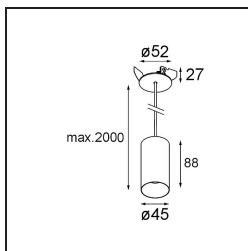

Datum
Klant
Project
Soort

Minute Suspended 45 1x LED 2700K Medium DE Black Structure

Specifications

Materiaal	11465032
Type Lichtbron	LED
LED type	BRIDGELUX V6 HD G7
LED technologie	Led-COB
CRI	Min. 90
Kleurtemperatuur	2700K
Levensduur	L80B10 bij 50.000 Uur
Lamp inbegrepen	Ja
Aantal Lichtbronnen	1
CIE-fluxcode	100 100 100 100 60
Binning (SDCM)	2
Lichtrichting	Omlaag
Optisch	Lens
Gemeten gradenbundel (°)	28,9
Ingangsspanning	Aandrijving Gelijkstroom Vereist
Elektriciteitsklasse	III
IP-klasse	20
Gloeidraadtest (°C)	960
Binnen/Buiten	Binnen
Toepassing	Plafond
Montage	Gependeld
Inbouwopening (mm)	ø44
Montagediepte (mm)	70,0
Verstelbaarheid	Not Applicable
Afstand tot Verlicht Voorwerp (m)	0,1
Primaire Kleur & Primaire Afwerking	Zwart, Structuur
Brutogewicht (g)	373,0
Stroom driver (mA)	350 500
Min. forward voltage (Vf)	14,8 15,2
Max. forward voltage (Vf)	18,0 18,6
Connected load (W)	5,7 8,5
Lumenoutput per lampunit (lm)	429 579
Efficiëntie (lm/W)	75 68
UGR	1 1